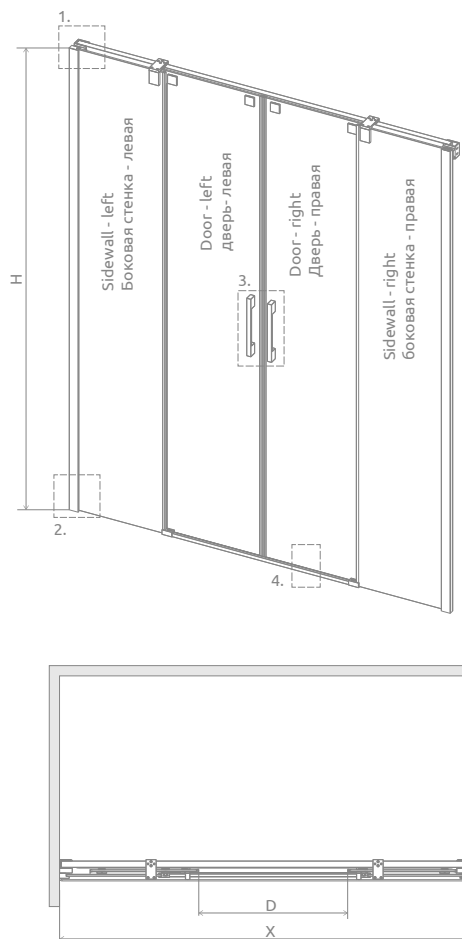

Espera DWD

Profile finish:
Данное изделие доступно с фурнитурой цвета:

01 Chrome
01 Хром

Espera DWD + shower board, душевая плита

Shower enclosure set consists of 2 parts: set of doors and set of sidewalls.
В заказе надо указать 2 номера артикулов: набора створок и набора стенок.

Model Модель	Width of niche (X) Ширина ниши (X)	Height (H) Высота (H)	Element Наименование	TRANSPARENT GLASS ПРОЗРАЧНОЕ СТЕКЛО
				Art. No. № арт.
DWD 140	1390-1410	2000	Door 140	380240-01
			DWD 140 front walls	380224-01
DWD 160	1590-1610	2000	Door 160	380260-01
			DWD 160 front walls	380226-01
DWD 180	1790-1810	2000	Door 180	380280-01
			DWD 180 front walls	380228-01

Model Модель	X	D	H
DWD 140	1390-1410	540	2000
DWD 160	1590-1610	640	2000
DWD 180	1790-1810	740	2000

ADDITIONAL OPTIONS | ДОПОЛНИТЕЛЬНЫЕ ОПЦИИ

MADE TO MEASURE p. 10	GLASS VARIANTS p. 14	ENGRAVING ON GLASS p. 54	SHOWER BOARDS p. 592	TOWEL HANGER p. 19	ACCESSORIES p. 590
ПОД ЗАКАЗ стр. 36	ВАРИАНТЫ ЦВЕТА СТЕКЛА стр. 40	ГРАВИРОВКА НА СТЕКЛЕ стр. 55	ТРАПЫ И ДУШЕВЫЕ ПЛИТЫ стр. 592	ДЕРЖАТЕЛЬ ДЛЯ ПОЛОТЕНЕЦ стр. 45	АКСЕССУАРЫ стр. 590