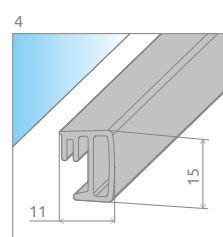

Espera DWD

Profile finish:
Данное изделие доступно с фурнитурой цвета:

01 Chrome
01 Хром

Espera DWD + shower board, душевая плита

Shower enclosure set consists of 2 parts: set of doors and set of sidewalls.
В заказе надо указать 2 номера артикулов: набора створок и набора стенок.

Model Модель	Width of niche (X) Ширина ниши (X)	Height (H) Высота (H)	Element Наименование	TRANSPARENT GLASS ПРОЗРАЧНОЕ СТЕКЛО
				Art. No. № арт.
DWD 140	1390-1410	2000	Door 140	380240-01
			DWD 140 front walls	380224-01
DWD 160	1590-1610	2000	Door 160	380260-01
			DWD 160 front walls	380226-01
DWD 180	1790-1810	2000	Door 180	380280-01
			DWD 180 front walls	380228-01

Model Модель	X	D	H
DWD 140	1390-1410	540	2000
DWD 160	1590-1610	640	2000
DWD 180	1790-1810	740	2000

ADDITIONAL OPTIONS | ДОПОЛНИТЕЛЬНЫЕ ОПЦИИ

MADE TO MEASURE p. 10	GLASS VARIANTS p. 14	ENGRAVING ON GLASS p. 54	SHOWER BOARDS p. 592	TOWEL HANGER p. 19	ACCESSORIES p. 590
ПОД ЗАКАЗ стр. 36	ВАРИАНТЫ ЦВЕТА СТЕКЛА стр. 40	ГРАВИРОВКА НА СТЕКЛЕ стр. 55	ТРАПЫ И ДУШЕВЫЕ ПЛИТЫ стр. 592	ДЕРЖАТЕЛЬ ДЛЯ ПОЛОТЕНЕЦ стр. 45	АКСЕССУАРЫ стр. 590