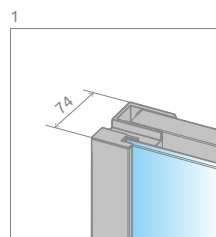

Espera DWD

Profile finish:
Данное изделие доступно с фурнитурой цвета:

01 Chrome
01 Хром

Espera DWD + shower board, душевая плита

Shower enclosure set consists of 2 parts: set of doors and set of sidewalls.
В заказе надо указать 2 номера артикулов: набора створок и набора стенок.

Model Модель	Width of niche (X) Ширина ниши (X)	Height (H) Высота (H)	Element Наименование	TRANSPARENT GLASS ПРОЗРАЧНОЕ СТЕКЛО
				Art. No. № арт.
DWD 140	1390-1410	2000	Door 140	380240-01
			DWD 140 front walls	380224-01
DWD 160	1590-1610	2000	Door 160	380260-01
			DWD 160 front walls	380226-01
DWD 180	1790-1810	2000	Door 180	380280-01
			DWD 180 front walls	380228-01

Model Модель	X	D	H
DWD 140	1390-1410	540	2000
DWD 160	1590-1610	640	2000
DWD 180	1790-1810	740	2000

ADDITIONAL OPTIONS | ДОПОЛНИТЕЛЬНЫЕ ОПЦИИ

MADE TO MEASURE p. 10	GLASS VARIANTS p. 14	ENGRAVING ON GLASS p. 54	SHOWER BOARDS p. 592	TOWEL HANGER p. 19	ACCESSORIES p. 590
ПОД ЗАКАЗ стр. 36	ВАРИАНТЫ ЦВЕТА СТЕКЛА стр. 40	ГРАВИРОВКА НА СТЕКЛЕ стр. 55	ТРАПЫ И ДУШЕВЫЕ ПЛИТЫ стр. 592	ДЕРЖАТЕЛЬ ДЛЯ ПОЛОТЕНЕЦ стр. 45	АКСЕССУАРЫ стр. 590