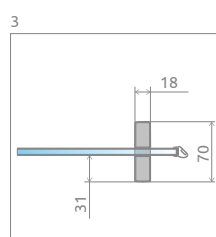

Espera DWD

Profile finish:
Данное изделие доступно с фурнитурой цвета:

01 Chrome
01 Хром

Espera DWD + shower board, душевая плита

Shower enclosure set consists of 2 parts: set of doors and set of sidewalls.
В заказе надо указать 2 номера артикулов: набора створок и набора стенок.

Model Модель	Width of niche (X) Ширина ниши (X)	Height (H) Высота (H)	Element Наименование	TRANSPARENT GLASS ПРОЗРАЧНОЕ СТЕКЛО
				Art. No. № арт.
DWD 140	1390-1410	2000	Door 140	380240-01
			DWD 140 front walls	380224-01
DWD 160	1590-1610	2000	Door 160	380260-01
			DWD 160 front walls	380226-01
DWD 180	1790-1810	2000	Door 180	380280-01
			DWD 180 front walls	380228-01

Model Модель	X	D	H
DWD 140	1390-1410	540	2000
DWD 160	1590-1610	640	2000
DWD 180	1790-1810	740	2000

ADDITIONAL OPTIONS | ДОПОЛНИТЕЛЬНЫЕ ОПЦИИ

MADE TO MEASURE p. 10	GLASS VARIANTS p. 14	ENGRAVING ON GLASS p. 54	SHOWER BOARDS p. 592	TOWEL HANGER p. 19	ACCESSORIES p. 590
ПОД ЗАКАЗ стр. 36	ВАРИАНТЫ ЦВЕТА СТЕКЛА стр. 40	ГРАВИРОВКА НА СТЕКЛЕ стр. 55	ТРАПЫ И ДУШЕВЫЕ ПЛИТЫ стр. 592	ДЕРЖАТЕЛЬ ДЛЯ ПОЛОТЕНЕЦ стр. 45	АКСЕССУАРЫ стр. 590