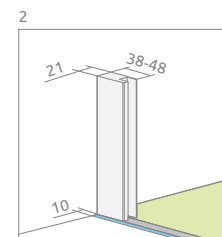

Espera DWD

Profile finish:
Данное изделие доступно с фурнитурой цвета:

01 Chrome
01 Хром

Espera DWD + shower board, душевая плита

Shower enclosure set consists of 2 parts: set of doors and set of sidewalls.
В заказе надо указать 2 номера артикулов: набора створок и набора стенок.

Model Модель	Width of niche (X) Ширина ниши (X)	Height (H) Высота (H)	Element Наименование	TRANSPARENT GLASS ПРОЗРАЧНОЕ СТЕКЛО
				Art. No. № арт.
DWD 140	1390-1410	2000	Door 140	380240-01
			DWD 140 front walls	380224-01
DWD 160	1590-1610	2000	Door 160	380260-01
			DWD 160 front walls	380226-01
DWD 180	1790-1810	2000	Door 180	380280-01
			DWD 180 front walls	380228-01

Model Модель	X	D	H
DWD 140	1390-1410	540	2000
DWD 160	1590-1610	640	2000
DWD 180	1790-1810	740	2000

ADDITIONAL OPTIONS | ДОПОЛНИТЕЛЬНЫЕ ОПЦИИ

MADE TO MEASURE p. 10	GLASS VARIANTS p. 14	ENGRAVING ON GLASS p. 54	SHOWER BOARDS p. 592	TOWEL HANGER p. 19	ACCESSORIES p. 590
ПОД ЗАКАЗ стр. 36	ВАРИАНТЫ ЦВЕТА СТЕКЛА стр. 40	ГРАВИРОВКА НА СТЕКЛЕ стр. 55	ТРАПЫ И ДУШЕВЫЕ ПЛИТЫ стр. 592	ДЕРЖАТЕЛЬ ДЛЯ ПОЛОТЕНЕЦ стр. 45	АКСЕССУАРЫ стр. 590