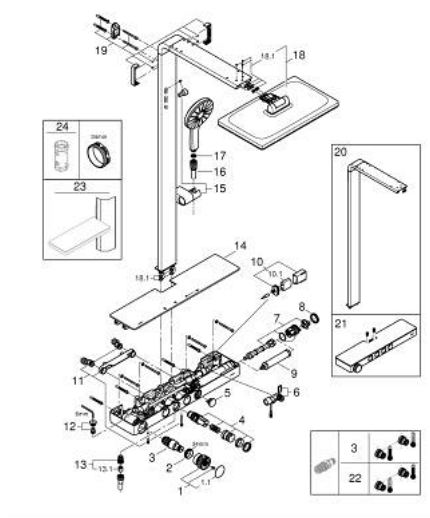

10 096 200 00 RAINSHOWER AQUA PURE ДУШОВА СИСТЕМА З ТЕРМОСТАТОМ ДЛЯ НАСТІННОГО МОНТАЖУ

ЗАПАСНІ ЧАСТИНИ , листопада 2022 – зараз

- 1: temperature control handle (Артикул запчастини 1084450000)
- 1.1: cap (Артикул запчастини 1084460000)
- 2: Фітингове кільце (Артикул запчастини 47743000)
- 3: Термостатичний компактний картридж 1/2" (Артикул запчастини 47439000)
- 4: Pushbutton incl. cartridge (Артикул запчастини 1084470000)
- 5: pushbutton filter (Артикул запчастини 1084480000)
- 6: flow sensor (Артикул запчастини 1084529990)
- 7: filter lock incl. dummy (Артикул запчастини 1084519990)
- 8: cap filter (Артикул запчастини 1084490000)
- 9: Блок для душових систем Rainshower Aqua Pure (Артикул запчастини 1016729990)
- 10: Корпус батарейки (Артикул запчастини 42393000)
- 10.1: Акумулятор (Артикул запчастини 42886000)
- 11: S-Union 1/2" X 3/4" (Артикул запчастини 1084559990)
- 12: non-return valves (Артикул запчастини 108460999M)
- 13: outlet nipple (Артикул запчастини 1084540000)
- 13.1: Зворотний клапан (Артикул запчастини 08565000)
- 14: cover (Артикул запчастини 108484LN00)
- 15: glider (Артикул запчастини 1085920000)
- 16: shower hose (Артикул запчастини 1086550000)
- 17: Фільтр для затримання бруду (Артикул запчастини 0700200M)
- 18: spare head shower (Артикул запчастини 1086520000)
- 18.1: set of replacement parts (Артикул запчастини 1086030000)
- 19: shower rail holder (Артикул запчастини 1085880000)
- 20: exchange shower system (Артикул запчастини 1085580000)
- 21: exchange-thermostat (Артикул запчастини 1085490000)
- 22: Картридж GROHE TurboStat 1/2" (Артикул запчастини 47175000)*
- 23: Поличка (Артикул запчастини 1016770000)*
- 24: Свічковий ключ (Артикул запчастини 19332000)*

* Додаткові аксесуари