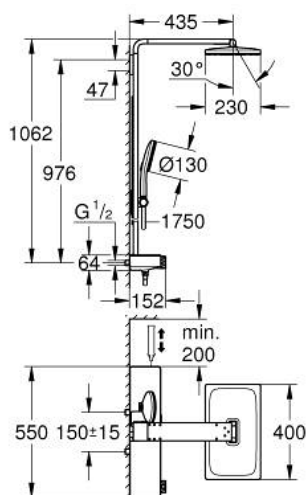

### ОПИС ПРОДУКТУ (1/2)

- Колір: хром
- складається із:
  - горизонтальний душовий кронштейн 435 мм
  - відкритий термостат SmartControl з металевим корпусом
  - вибір між:
    - верхній душ Rainshower Aqua Duo прямокутний, 400 x 230 мм, білий акриловий душовий диск
    - кут повороту 0° - 30°
    - режими струменю GROHE PureRain, ActiveRain
  - ручний душ Rainshower Aqua 130 (101 676 0000), білий акриловий душовий диск
  - режими GROHE Rain, Rain+ і ActiveMassage
  - регулюється по висоті за допомогою ковзаючого елемента
  - початковий фільтр Rainshower Aqua Pure (101 672 9990) додається
  - душовий шланг 1750 мм
  - GROHE Rainshower Aqua Pure усуває хлор і неприємний запах (ручний душ)
  - GROHE SmartTip вибір душового режиму натисканням на кільце
  - GROHE EcoJoy – технологія неперевершеного потоку при економному використанні води
  - максимальна витрата (при тиску 3 бар) 15 л/хв
  - GROHE SmartControl із вбудованими металевими кнопками, натисніть для УВІМК.-ВІМК., поворотом для регулювання тиску від мінімального до повного потоку
  - GROHE ProGrip Metal із структурою накатки
  - GROHE TurboStat вбудований термоелемент
  - GROHE SafeStop - попередньо встановлений обмежувач температури на 38°C
  - GROHE SafeStop Plus (додаткова опція) - обмежувач температури води до 43°C
  - вбудована поличка GROHE EasyReach (біле скло)
  - GROHE DreamSpray розкішний потік води
  - GROHE LongLife поверхня