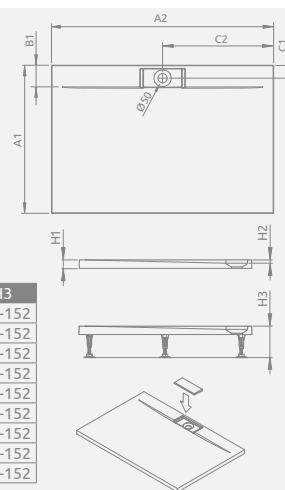

Model Модель	Art. No. № арт.
GIAROS D 90×80	M3GRD9080
GIAROS D 100×80	MKGD1080-03
GIAROS D 100×90	MKGD1090-03
GIAROS D 110×80	M3GRD1180
GIAROS D 110×90	MKGD1190-03
GIAROS D 120×80	MKGD1280-03
GIAROS D 120×90	MKGD1290-03
GIAROS D 120×100	M3GRD1210
GIAROS D 140×90	MKGD1490-03

GIAROS D

To be installed on floor, siphon outlet Ø 50 mm, installing legs included, recommended siphon 5SL1.

Поддон для монтажа непосредственно на пол. Ножки в комплекте. Отверстие под сифон Ø 50 мм, рекомендуемый сифон 5SL1.

GIAROS D	A1	A2	B1	C1	C2	H1	H2	H3
90×80	800	900	100	70	450	40	18	122-152
100×80	800	1000	100	70	500	40	18	122-152
100×90	900	1000	100	70	500	40	18	122-152
110×80	800	1100	100	70	550	40	18	122-152
110×90	900	1100	100	70	550	40	18	122-152
120×80	800	1200	100	70	600	40	18	122-152
120×90	900	1200	100	70	600	40	18	122-152
120×100	1000	1200	100	70	600	40	18	122-152
140×90	900	1400	100	70	700	40	18	122-152

Dimensions are given in mm. | Размеры указаны в мм.