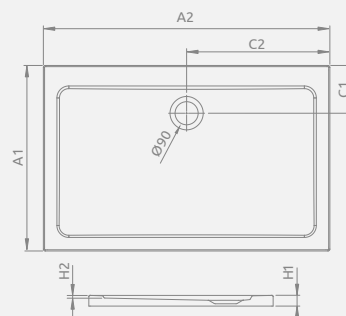

Model | Модель	Art. No. | № арт.			
	White | Белый	White stone | Белый камень	Anthracite stone | Антрацит камень	
DOROS D 90×80	SDRD9080-01	SDRD9080-01-04S NEW	SDRD9080-01-64S NEW	
DOROS D 100×80	SDRD1080-01	SDRD1080-01-04S NEW	SDRD1080-01-64S NEW	
DOROS D 100×90	SDRD1090-01	SDRD1090-01-04S NEW	SDRD1090-01-64S NEW	
DOROS D 110×80	SDRD1180-01	-	-	
DOROS D 110×90	SDRD1190-01	-	-	
DOROS D 120×80	SDRD1280-01	-	-	
DOROS D 120×90	SDRD1290-01	-	-	
DOROS D 120×100	SDRD1210-01	-	-	
DOROS D 130×90	SDRD1390-01	-	-	

Dimensions are given in mm. | Размеры указаны в мм.