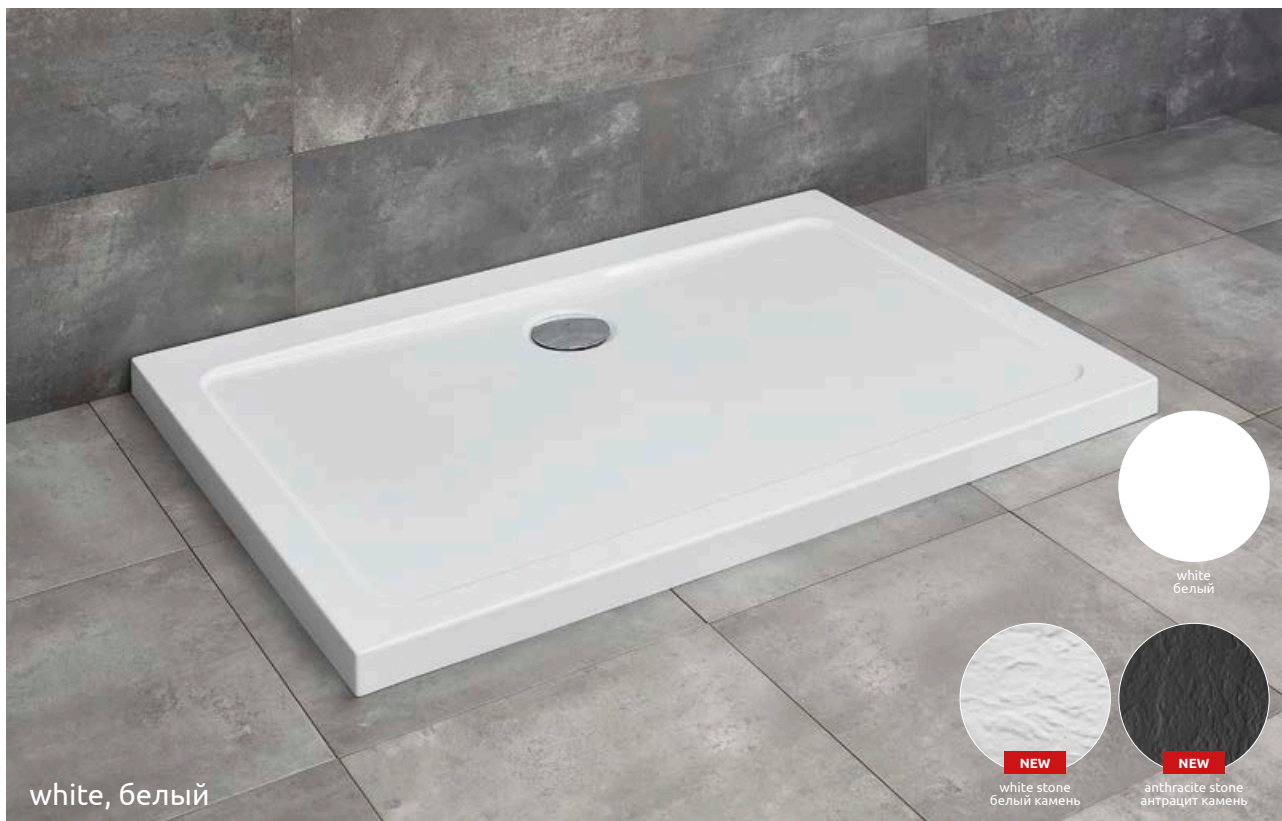

DOROS D

To be installed on floor (without legs), siphon outlet Ø 90 mm, recommended siphons TB90, TB21, TBXS, R500, R580, R510, R400 SLIM, R400W SLIM.

Поддон для монтажа непосредственно на пол (необходимо приклеить на раствор или пену с низким коэффициентом расширения), отверстие под сифон Ø 90 мм, рекомендуемые сифоны TB90, TB21, TBXS, R500, R580, R510, R400 SLIM, R400W SLIM.

DOROS D	A1	A2	C1	C2	H1	H2
90×80	800	900	205	450	50	12
100×80	800	1000	205	500	50	12
100×90	900	1000	205	500	50	12
110×80	800	1100	205	550	50	12
110×90	900	1100	205	550	50	12
120×80	800	1200	205	600	50	12
120×90	900	1200	205	600	50	12
120×100	1000	1200	205	600	50	12
130×90	900	1300	205	650	50	12

The possibility of buying legs. Details on p. 582.

Доступны дополнительные ножки – см. стр. 582.