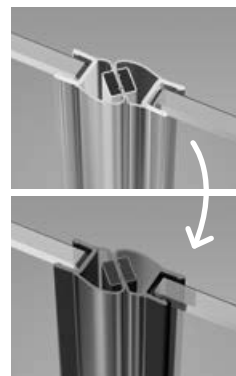

Idea DWD

Profile finish:
Данное изделие доступно с фурнитурой цвета:

01 Chrome
01 Хром

54 Black
54 Черный

Idea DWD + shower board, душевая плита

Model Модель	TRANSPARENT GLASS ПРОЗРАЧНОЕ СТЕКЛО	
	profile finish / цвет фурнитуры CHROME Art. No. № арт.	profile finish / цвет фурнитуры BLACK Art. No. № арт.
DWD 140	387124-01-01	387124-54-01
DWD 150	387125-01-01	387125-54-01
DWD 160	387126-01-01	387126-54-01
DWD 170	387127-01-01	387127-54-01
DWD 180	387128-01-01	387128-54-01
DWD 190	387129-01-01	387129-54-01
DWD 200	387120-01-01	387120-54-01