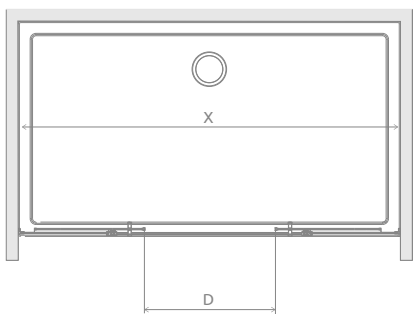

Idea DWD

Profile finish:
Данное изделие доступно с фурнитурой цвета:

01 Chrome
01 Хром

54 Black
54 Черный

Idea DWD + shower board, душевая плита

Model Модель	TRANSPARENT GLASS ПРОЗРАЧНОЕ СТЕКЛО	
	profile finish / цвет фурнитуры CHROME Art. No. № арт.	profile finish / цвет фурнитуры BLACK Art. No. № арт.
DWD 140	387124-01-01	387124-54-01
DWD 150	387125-01-01	387125-54-01
DWD 160	387126-01-01	387126-54-01
DWD 170	387127-01-01	387127-54-01
DWD 180	387128-01-01	387128-54-01
DWD 190	387129-01-01	387129-54-01
DWD 200	387120-01-01	387120-54-01

Model Модель	X	D	H
DWD 140	1385-1415	550	2005
DWD 150	1485-1515	600	2005
DWD 160	1585-1615	650	2005
DWD 170	1685-1715	700	2005
DWD 180	1785-1815	750	2005
DWD 190	1885-1915	800	2005
DWD 200	1985-2015	850	2005