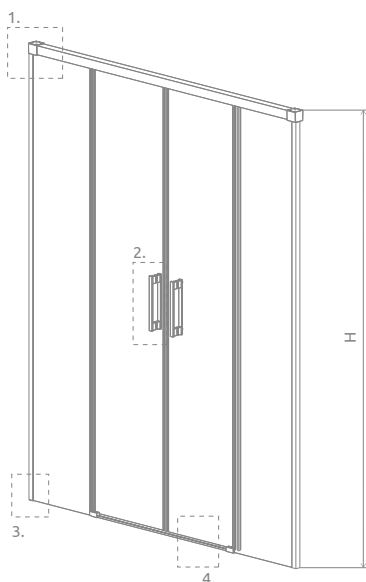

Idea DWD

Profile finish:
Данное изделие доступно с фурнитурой цвета:

01 Chrome
01 Хром

54 Black
54 Черный

Idea DWD + shower board, душевая плита

Model Модель	TRANSPARENT GLASS ПРОЗРАЧНОЕ СТЕКЛО	
	profile finish / цвет фурнитуры CHROME Art. No. № арт.	profile finish / цвет фурнитуры BLACK Art. No. № арт.
DWD 140	387124-01-01	387124-54-01
DWD 150	387125-01-01	387125-54-01
DWD 160	387126-01-01	387126-54-01
DWD 170	387127-01-01	387127-54-01
DWD 180	387128-01-01	387128-54-01
DWD 190	387129-01-01	387129-54-01
DWD 200	387120-01-01	387120-54-01

Model Модель	X	D	H
DWD 140	1385-1415	550	2005
DWD 150	1485-1515	600	2005
DWD 160	1585-1615	650	2005
DWD 170	1685-1715	700	2005
DWD 180	1785-1815	750	2005
DWD 190	1885-1915	800	2005
DWD 200	1985-2015	850	2005