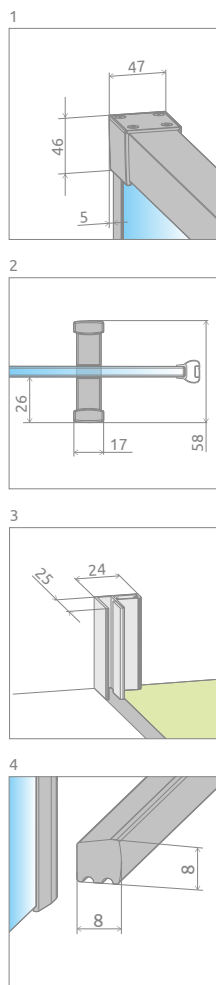

Idea DWD

Profile finish:
Данное изделие доступно с фурнитурой цвета:

01 Chrome
01 Хром

54 Black
54 Черный

Idea DWD + shower board, душевая плита

Model Модель	TRANSPARENT GLASS ПРОЗРАЧНОЕ СТЕКЛО	
	profile finish / цвет фурнитуры CHROME Art. No. № арт.	profile finish / цвет фурнитуры BLACK Art. No. № арт.
DWD 140	387124-01-01	387124-54-01
DWD 150	387125-01-01	387125-54-01
DWD 160	387126-01-01	387126-54-01
DWD 170	387127-01-01	387127-54-01
DWD 180	387128-01-01	387128-54-01
DWD 190	387129-01-01	387129-54-01
DWD 200	387120-01-01	387120-54-01

Model Модель	X	D	H
DWD 140	1385-1415	550	2005
DWD 150	1485-1515	600	2005
DWD 160	1585-1615	650	2005
DWD 170	1685-1715	700	2005
DWD 180	1785-1815	750	2005
DWD 190	1885-1915	800	2005
DWD 200	1985-2015	850	2005