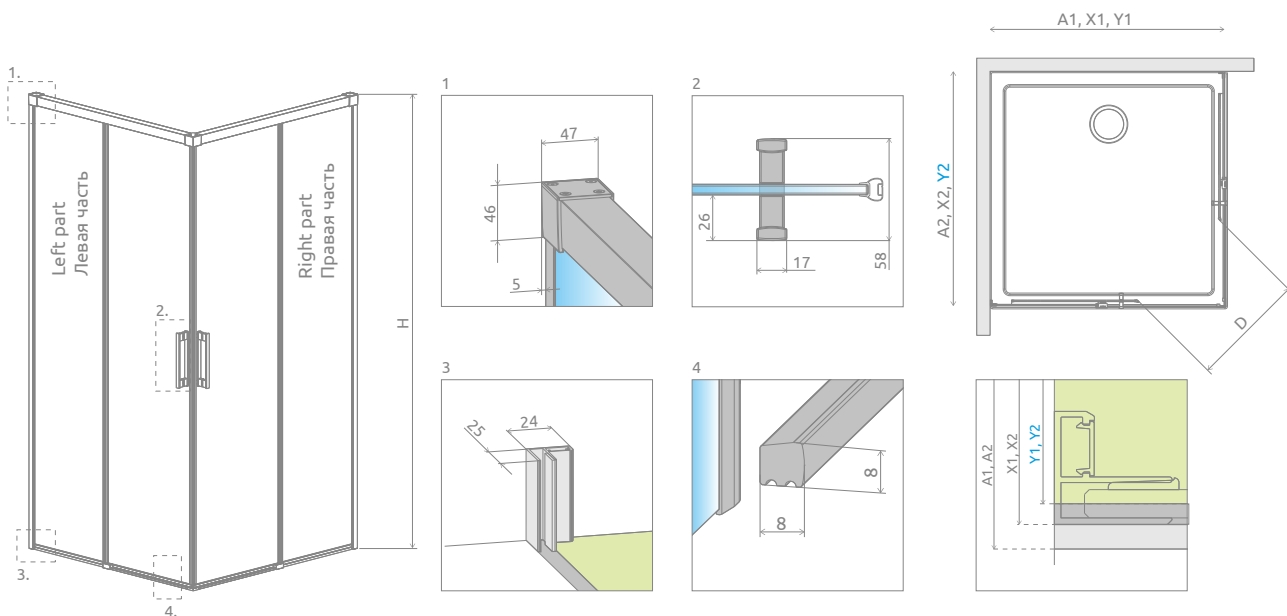

# Idea KDD

Idea KDD + Argos C

Profile finish:  
Данное изделие доступно с фурнитурой цвета:

01 Chrome 54 Black  
01 Хром 54 Черный

Shower enclosure set consists of 2 parts: left and right. Please specify both article numbers when making an order.  
В заказе надо указать 2 номера артикулов: левой и правой части кабины.

## LEFT PART | ЛЕВАЯ ЧАСТЬ КАБИНЫ

Model Модель	TRANSPARENT GLASS ПРОЗРАЧНОЕ СТЕКЛО	
	profile finish / цвет фурнитуры <b>CHROME</b>	profile finish / цвет фурнитуры <b>BLACK</b>
	Art. No.   № арт.	Art. No.   № арт.
KDD 80 L	387061-01-01L	387061-54-01L
KDD 90 L	387060-01-01L	387060-54-01L
KDD 100 L	387062-01-01L	387062-54-01L
KDD 110 L	387063-01-01L	387063-54-01L
KDD 120 L	387064-01-01L	387064-54-01L

## RIGHT PART | ПРАВАЯ ЧАСТЬ КАБИНЫ

Model Модель	TRANSPARENT GLASS ПРОЗРАЧНОЕ СТЕКЛО	
	profile finish / цвет фурнитуры <b>CHROME</b>	profile finish / цвет фурнитуры <b>BLACK</b>
	Art. No.   № арт.	Art. No.   № арт.
KDD 80 R	387061-01-01R	387061-54-01R
KDD 90 R	387060-01-01R	387060-54-01R
KDD 100 R	387062-01-01R	387062-54-01R
KDD 110 R	387063-01-01R	387063-54-01R
KDD 120 R	387064-01-01R	387064-54-01R