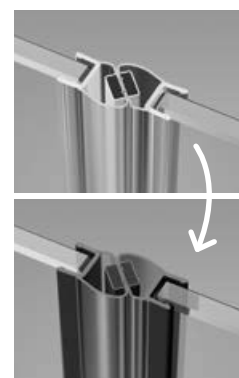

Model | Модель	A1	A2	X1	X2	Y1	Y2	D	H
KDD 80L×80R	800	800	785-800	785-800	780-795	780-795	440	2005
KDD 80L×90R	800	900	785-800	885-900	780-795	880-895	475	2005
KDD 80L×100R	800	1000	785-800	985-1000	780-795	980-995	515	2005
KDD 80L×110R	800	1100	785-800	1085-1100	780-795	1080-1095	555	2005
KDD 80L×120R	800	1200	785-800	1185-1200	780-795	1180-1195	595	2005
KDD 90L×80R	900	800	885-900	785-800	880-895	780-795	475	2005
KDD 90L×90R	900	900	885-900	885-900	880-895	880-895	510	2005
KDD 90L×100R	900	1000	885-900	985-1000	880-895	980-995	545	2005
KDD 90L×110R	900	1100	885-900	1085-1100	880-895	1080-1095	585	2005
KDD 90L×120R	900	1200	885-900	1185-1200	880-895	1180-1195	625	2005
KDD 100L×80R	1000	800	985-1000	785-800	980-995	780-795	515	2005
KDD 100L×90R	1000	900	985-1000	885-900	980-995	880-895	545	2005
KDD 100L×100R	1000	1000	985-1000	985-1000	980-995	980-995	580	2005
KDD 100L×110R	1000	1100	985-1000	1085-1100	980-995	1080-1095	615	2005
KDD 100L×120R	1000	1200	985-1000	1185-1200	980-995	1180-1195	655	2005
KDD 110L×80R	1100	800	1085-1100	785-800	1080-1095	780-795	555	2005
KDD 110L×90R	1100	900	1085-1100	885-900	1080-1095	880-895	585	2005
KDD 110L×100R	1100	1000	1085-1100	985-1000	1080-1095	980-995	615	2005
KDD 110L×110R	1100	1100	1085-1100	1085-1100	1080-1095	1080-1095	650	2005
KDD 110L×120R	1100	1200	1085-1100	1185-1200	1080-1095	1180-1195	685	2005
KDD 120L×80R	1200	800	1185-1200	785-800	1180-1195	780-795	595	2005
KDD 120L×90R	1200	900	1185-1200	885-900	1180-1195	880-895	625	2005
KDD 120L×100R	1200	1000	1185-1200	985-1000	1180-1195	980-995	655	2005
KDD 120L×110R	1200	1100	1185-1200	1085-1100	1180-1195	1080-1095	685	2005
KDD 120L×120R	1200	1200	1185-1200	1185-1200	1180-1195	1180-1195	720	2005