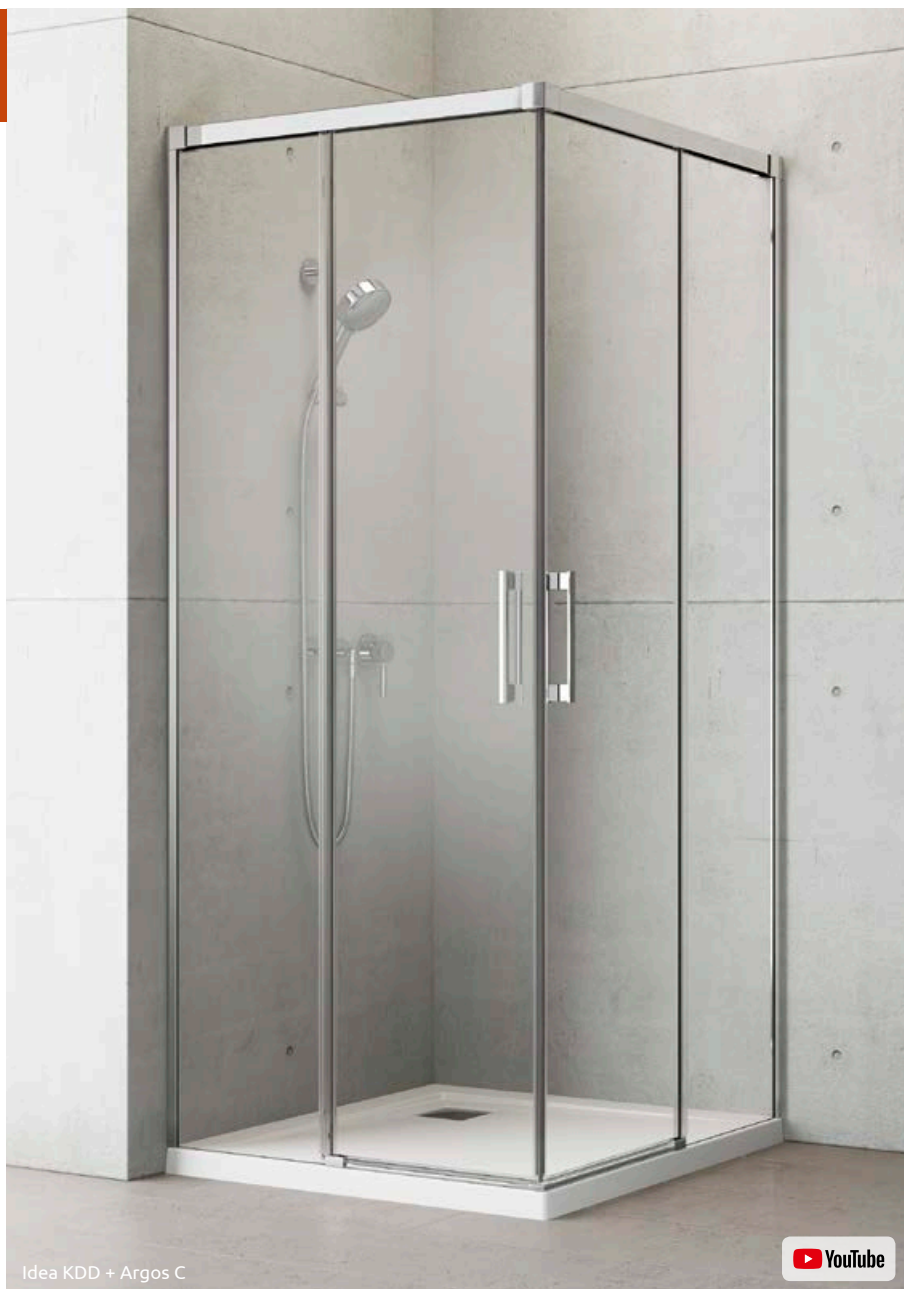

# Idea KDD

Idea KDD + Argos C

Profile finish:  
Данное изделие доступно с фурнитурой цвета:

01 Chrome 54 Black  
01 Хром 54 Черный

Shower enclosure set consists of 2 parts: left and right. Please specify both article numbers when making an order.  
В заказе надо указать 2 номера артикулов: левой и правой части кабины.

## LEFT PART | ЛЕВАЯ ЧАСТЬ КАБИНЫ

Model Модель	TRANSPARENT GLASS ПРОЗРАЧНОЕ СТЕКЛО	
	profile finish / цвет фурнитуры <b>CHROME</b>	profile finish / цвет фурнитуры <b>BLACK</b>
	Art. No.   № арт.	Art. No.   № арт.
KDD 80 L	387061-01-01L	387061-54-01L
KDD 90 L	387060-01-01L	387060-54-01L
KDD 100 L	387062-01-01L	387062-54-01L
KDD 110 L	387063-01-01L	387063-54-01L
KDD 120 L	387064-01-01L	387064-54-01L

## RIGHT PART | ПРАВАЯ ЧАСТЬ КАБИНЫ

Model Модель	TRANSPARENT GLASS ПРОЗРАЧНОЕ СТЕКЛО	
	profile finish / цвет фурнитуры <b>CHROME</b>	profile finish / цвет фурнитуры <b>BLACK</b>
	Art. No.   № арт.	Art. No.   № арт.
KDD 80 R	387061-01-01R	387061-54-01R
KDD 90 R	387060-01-01R	387060-54-01R
KDD 100 R	387062-01-01R	387062-54-01R
KDD 110 R	387063-01-01R	387063-54-01R
KDD 120 R	387064-01-01R	387064-54-01R