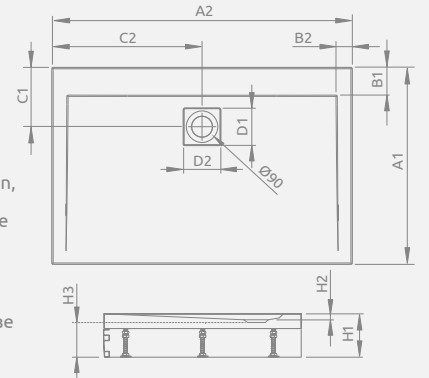

ARGOS D	A1	A2	B1	B2	C1	C2	D1	D2	H1	H2	H3
90×80	800	900	100	50	220	450	135	135	145	20	90
100×80	800	1000	100	50	220	500	135	135	145	20	90
120×80	800	1200	100	55	220	600	135	135	145	20	90
100×90	900	1000	100	50	220	500	135	135	145	20	90
110×90	900	1100	100	50	220	550	135	135	145	20	90
120×90	900	1200	100	55	220	600	135	135	145	20	90
140×90	900	1400	100	55	220	700	135	135	145	20	90
150×90	900	1500	100	60	220	750	135	135	145	25	90
160×90	900	1600	100	60	220	800	135	135	145	25	90

Model | Модель	Art. No. | № арт.
ARGOS D with legs | с ножками 90×80	4ADN89-02
ARGOS D with legs | с ножками 100×80	4ADN810-02
ARGOS D with legs | с ножками 120×80	4ADN812-02
ARGOS D with legs | с ножками 100×90	4ADN910-02
ARGOS D with legs | с ножками 110×90	4ADN911-02
ARGOS D with legs | с ножками 120×90	4ADN912-02
ARGOS D with legs | с ножками 140×90	4ADN914-02
ARGOS D with legs | с ножками 150×90	4ADN915-02
ARGOS D with legs | с ножками 160×90	4ADN916-02

PANEL | ПАНЕЛЬ

Dimensions | Габаритные размеры	Kolor	Art. No. | № арт.	
800	chrome, хром	001-510074001	
900		001-510084001	
1000		001-510094001	
1100		001-510104001	
1200		001-510114001	
1400		001-510134001	
1500		001-510144001	
1600		001-510154001	
800		white, белый	001-510074004
900			001-510084004
1000	001-510094004		
1100	001-510104004		
1200	001-510114004		
1400	001-510134004		
1500	001-510144004		
1600	001-510154004		

ENDING | НАКОНЕЧНИК

Variant | Версия	Colour | Цвет	Art. No. | № арт.
left | левый	chrome, хром	003-019000101
right | правый	хром	003-019000201
left | левый	white, белый	003-019000104
right | правый	белый	003-019000204