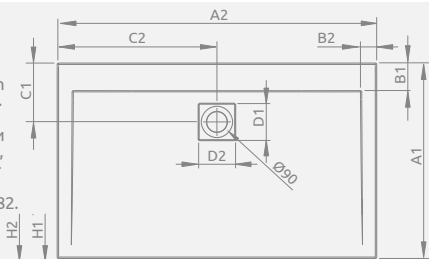

ARGOS D	A1	A2	B1	B2	C1	C2	D1	D2	H1	H2
90×80	800	900	100	50	220	450	135	135	55	20
100×80	800	1000	100	50	220	500	135	135	55	20
120×80	800	1200	100	55	220	600	135	135	55	20
100×90	900	1000	100	50	220	500	135	135	55	20
110×90	900	1100	100	50	220	550	135	135	55	20
120×90	900	1200	100	55	220	600	135	135	55	20
140×90	900	1400	100	55	220	700	135	135	55	20
150×90	900	1500	100	60	220	750	135	135	55	25
160×90	900	1600	100	60	220	800	135	135	55	25

ARGOS D with front panel, с панелью

Aluminium panel with chrome or white colour finish, a $\varnothing$ 90mm hole for a siphon, recommended siphon: R399. When ordering a shower tray, please select the variant of a panel.

Акриловый поддон с алюминиевой панелью цвета «хром» или белого цвета, отверстие под сифон $\varnothing$ 90 мм, рекомендуется сифон R399; при заказе поддона выберите вариант панели.*

* panel variants: page 569 варианты панелей стр. 569