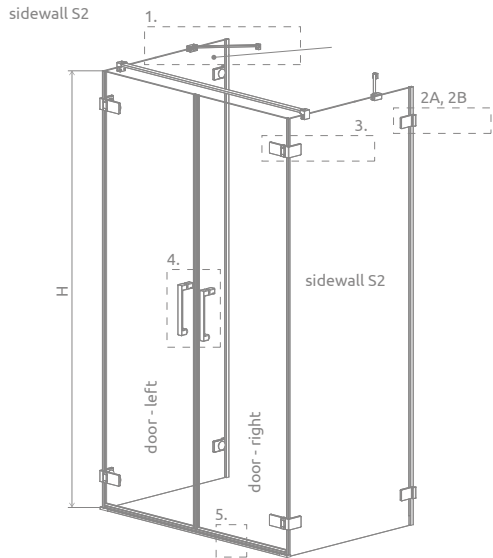

LEFT DOOR

Model	Height (H)	TRANSPARENT GLASS
		Art. No.
Door DWD+2S 40 L	2000	386050-03-01L
Door DWD+2S 45 L	2000	386051-03-01L
Door DWD+2S 50 L	2000	386052-03-01L
Door DWD+2S 55 L	2000	386053-03-01L
Door DWD+2S 60 L	2000	386054-03-01L

RIGHT DOOR

Model	Height (H)	TRANSPARENT GLASS
		Art. No.
Door DWD+S/2S 40 R	2000	386050-03-01R
Door DWD+S/2S 45 R	2000	386051-03-01R
Door DWD+S/2S 50 R	2000	386052-03-01R
Door DWD+S/2S 55 R	2000	386053-03-01R
Door DWD+S/2S 60 R	2000	386054-03-01R

SIDEWALL S2

(the package includes 1 sidewall, remember to order 2 sidewalls when making an order)

Model	Tray width (A2)	Dimension to the glass panel axis (Y2)	Height (H)	TRANSPARENT GLASS
				Art. No.
S2 70	700	673-683	2000	386109-03-01
S2 75	750	723-733	2000	386108-03-01
S2 80	800	773-783	2000	386110-03-01
S2 90	900	873-883	2000	386111-03-01
S2 100	1000	973-983	2000	386112-03-01

TECHNICAL DRAWINGS

SYMMETRICAL

Model	A1	X1	Y1	B1	B2	D	H
DWD+2S 40L+40R	800	796	752	350	350	690	2000
DWD+2S 45L+45R	900	896	852	400	400	790	2000
DWD+2S 50L+50R	1000	996	952	450	450	890	2000
DWD+2S 55L+55R	1100	1096	1052	500	500	990	2000
DWD+2S 60L+60R	1200	1196	1152	550	550	1090	2000