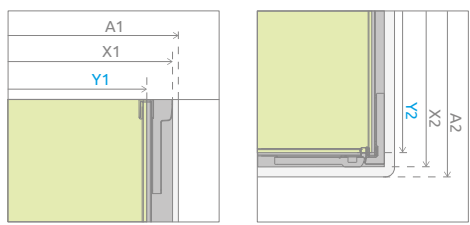

LEFT DOOR

Model	Height (H)	TRANSPARENT GLASS
		Art. No.
Door DWD+2S 40 L	2000	386050-03-01L
Door DWD+2S 45 L	2000	386051-03-01L
Door DWD+2S 50 L	2000	386052-03-01L
Door DWD+2S 55 L	2000	386053-03-01L
Door DWD+2S 60 L	2000	386054-03-01L

RIGHT DOOR

Model	Height (H)	TRANSPARENT GLASS
		Art. No.
Door DWD+S/2S 40 R	2000	386050-03-01R
Door DWD+S/2S 45 R	2000	386051-03-01R
Door DWD+S/2S 50 R	2000	386052-03-01R
Door DWD+S/2S 55 R	2000	386053-03-01R
Door DWD+S/2S 60 R	2000	386054-03-01R

SIDEWALL S2

(the package includes 1 sidewall, remember to order 2 sidewalls when making an order)

Model	Tray width (A2)	Dimension to the glass panel axis (Y2)	Height (H)	TRANSPARENT GLASS
				Art. No.
S2 70	700	673-683	2000	386109-03-01
S2 75	750	723-733	2000	386108-03-01
S2 80	800	773-783	2000	386110-03-01
S2 90	900	873-883	2000	386111-03-01
S2 100	1000	973-983	2000	386112-03-01

TECHNICAL DRAWINGS

SYMMETRICAL

Model	A1	X1	Y1	B1	B2	D	H
DWD+2S 40L+40R	800	796	752	350	350	690	2000
DWD+2S 45L+45R	900	896	852	400	400	790	2000
DWD+2S 50L+50R	1000	996	952	450	450	890	2000
DWD+2S 55L+55R	1100	1096	1052	500	500	990	2000
DWD+2S 60L+60R	1200	1196	1152	550	550	1090	2000