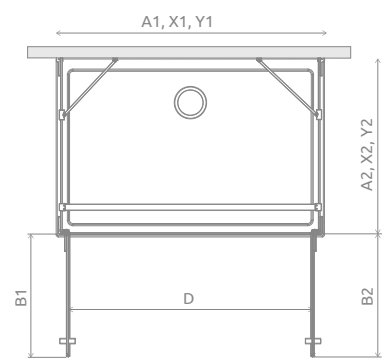

LEFT DOOR

Model	Height (H)	TRANSPARENT GLASS
		Art. No.
Door DWD+2S 40 L	2000	386050-03-01L
Door DWD+2S 45 L	2000	386051-03-01L
Door DWD+2S 50 L	2000	386052-03-01L
Door DWD+2S 55 L	2000	386053-03-01L
Door DWD+2S 60 L	2000	386054-03-01L

RIGHT DOOR

Model	Height (H)	TRANSPARENT GLASS
		Art. No.
Door DWD+S/2S 40 R	2000	386050-03-01R
Door DWD+S/2S 45 R	2000	386051-03-01R
Door DWD+S/2S 50 R	2000	386052-03-01R
Door DWD+S/2S 55 R	2000	386053-03-01R
Door DWD+S/2S 60 R	2000	386054-03-01R

SIDEWALL S2

(the package includes 1 sidewall, remember to order 2 sidewalls when making an order)

Model	Tray width (A2)	Dimension to the glass panel axis (Y2)	Height (H)	TRANSPARENT GLASS
				Art. No.
S2 70	700	673-683	2000	386109-03-01
S2 75	750	723-733	2000	386108-03-01
S2 80	800	773-783	2000	386110-03-01
S2 90	900	873-883	2000	386111-03-01
S2 100	1000	973-983	2000	386112-03-01

TECHNICAL DRAWINGS

SYMMETRICAL

Model	A1	X1	Y1	B1	B2	D	H
DWD+2S 40L+40R	800	796	752	350	350	690	2000
DWD+2S 45L+45R	900	896	852	400	400	790	2000
DWD+2S 50L+50R	1000	996	952	450	450	890	2000
DWD+2S 55L+55R	1100	1096	1052	500	500	990	2000
DWD+2S 60L+60R	1200	1196	1152	550	550	1090	2000