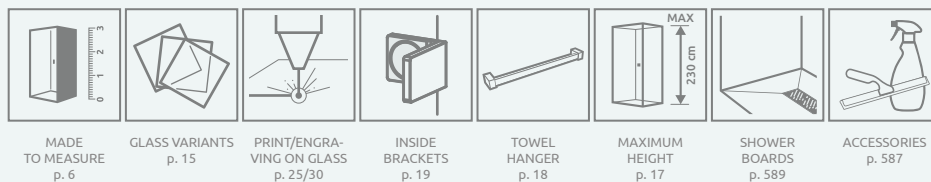

ADDITIONAL OPTIONS