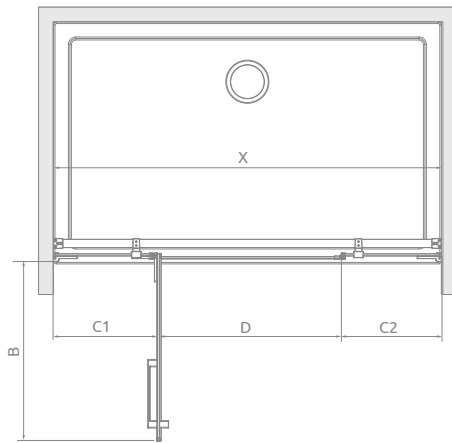

# Arta DWJS

Profile finish:

03 Chrome+

Arta DWJS + shower board

Shower enclosure set consists of 2 parts: shower door and front walls. Please specify all the article numbers when making an order.

Model	Width of niche (X)	Height (H)	Element	TRANSPARENT GLASS
				Art. No.
DWJS 130 L	1290-1310	2000	Door G 620 L	386455-03-01L
			DWJS Front walls 321 L	1386122-03-01L
DWJS 130 R	1290-1310	2000	Door G 620 R	386455-03-01R
			DWJS Front walls 321 R	1386122-03-01R
DWJS 140 L	1390-1410	2000	Door G 720 L	386456-03-01L
			DWJS Front walls 321 L	1386122-03-01L
DWJS 140 R	1390-1410	2000	Door G 720 R	386456-03-01R
			DWJS Front walls 321 R	1386122-03-01R
DWJS 150 L	1490-1510	2000	Door G 820 L	386457-03-01L
			DWJS Front walls 321 L	1386122-03-01L
DWJS 150 R	1490-1510	2000	Door G 820 R	386457-03-01R
			DWJS Front walls 321 R	1386122-03-01R

# TECHNICAL DRAWINGS

Model	X	B	C1	C2	D	H
DWJS 130	1290-1310	602	342-352	332-342	608	2000
DWJS 140	1390-1410	702	342-352	332-342	708	2000
DWJS 150	1490-1510	802	342-352	332-342	808	2000