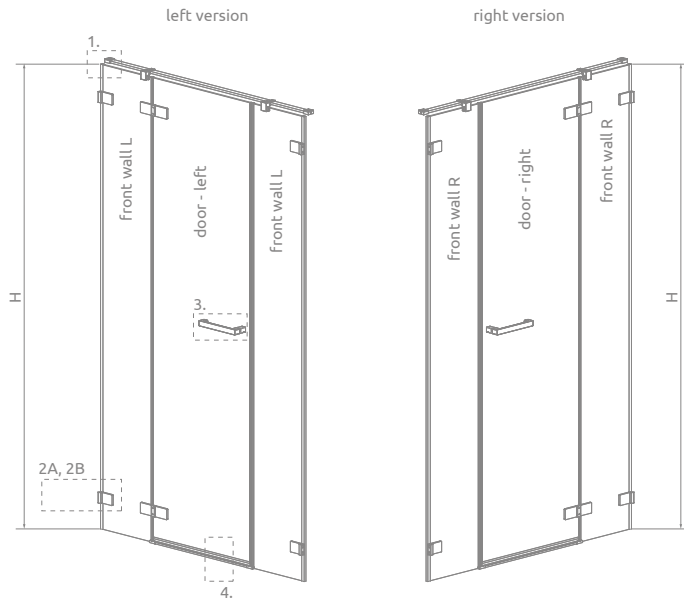

# Arta DWJS

Profile finish:

03 Chrome+

Arta DWJS + shower board

Shower enclosure set consists of 2 parts: shower door and front walls. Please specify all the article numbers when making an order.

Model	Width of niche (X)	Height (H)	Element	TRANSPARENT GLASS
				Art. No.
DWJS 130 L	1290-1310	2000	Door G 620 L	386455-03-01L
			DWJS Front walls 321 L	1386122-03-01L
DWJS 130 R	1290-1310	2000	Door G 620 R	386455-03-01R
			DWJS Front walls 321 R	1386122-03-01R
DWJS 140 L	1390-1410	2000	Door G 720 L	386456-03-01L
			DWJS Front walls 321 L	1386122-03-01L
DWJS 140 R	1390-1410	2000	Door G 720 R	386456-03-01R
			DWJS Front walls 321 R	1386122-03-01R
DWJS 150 L	1490-1510	2000	Door G 820 L	386457-03-01L
			DWJS Front walls 321 L	1386122-03-01L
DWJS 150 R	1490-1510	2000	Door G 820 R	386457-03-01R
			DWJS Front walls 321 R	1386122-03-01R

# TECHNICAL DRAWINGS

Model	X	B	C1	C2	D	H
DWJS 130	1290-1310	602	342-352	332-342	608	2000
DWJS 140	1390-1410	702	342-352	332-342	708	2000
DWJS 150	1490-1510	802	342-352	332-342	808	2000

## ADDITIONAL OPTIONS

MADE TO MEASURE p. 6	GLASS VARIANTS p. 15	PRINT/ENGRAVING ON GLASS p. 25/30	INSIDE BRACKETS p. 19	MAXIMUM HEIGHT p. 17	SHOWER BOARDS p. 589	ACCESSORIES p. 587