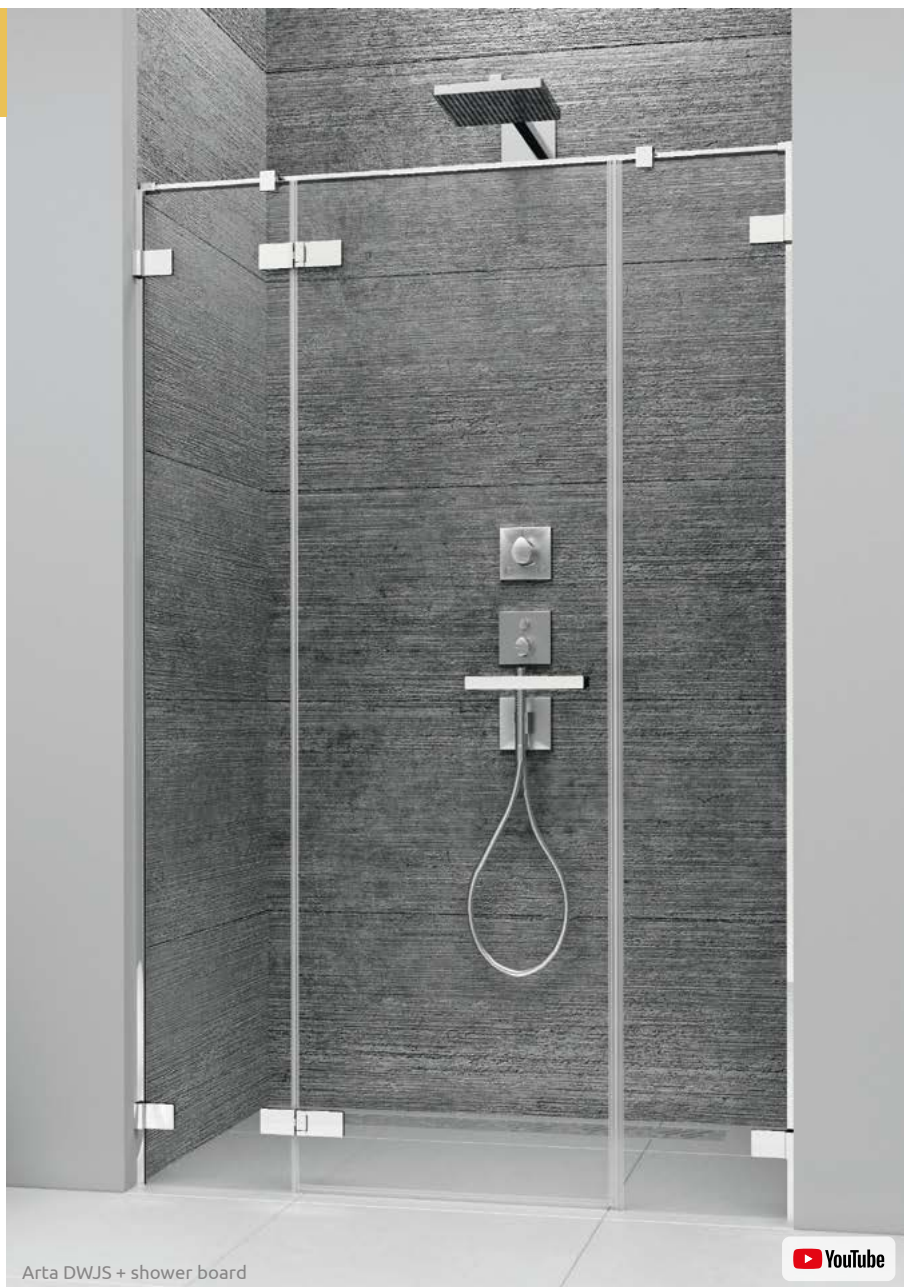

# Arta DWJS

Profile finish:

03 Chrome+

Arta DWJS + shower board

Shower enclosure set consists of 2 parts: shower door and front walls. Please specify all the article numbers when making an order.

Model	Width of niche (X)	Height (H)	Element	TRANSPARENT GLASS
				Art. No.
DWJS 130 L	1290-1310	2000	Door G 620 L	386455-03-01L
			DWJS Front walls 321 L	1386122-03-01L
DWJS 130 R	1290-1310	2000	Door G 620 R	386455-03-01R
			DWJS Front walls 321 R	1386122-03-01R
DWJS 140 L	1390-1410	2000	Door G 720 L	386456-03-01L
			DWJS Front walls 321 L	1386122-03-01L
DWJS 140 R	1390-1410	2000	Door G 720 R	386456-03-01R
			DWJS Front walls 321 R	1386122-03-01R
DWJS 150 L	1490-1510	2000	Door G 820 L	386457-03-01L
			DWJS Front walls 321 L	1386122-03-01L
DWJS 150 R	1490-1510	2000	Door G 820 R	386457-03-01R
			DWJS Front walls 321 R	1386122-03-01R