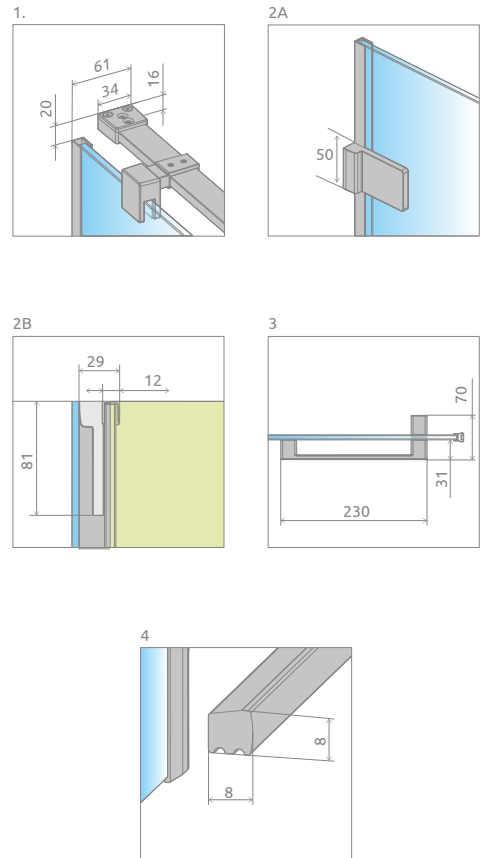

# Arta DWJS

Profile finish:

03 Chrome+

Arta DWJS + shower board

Shower enclosure set consists of 2 parts: shower door and front walls. Please specify all the article numbers when making an order.

Model	Width of niche (X)	Height (H)	Element	TRANSPARENT GLASS
				Art. No.
DWJS 130 L	1290-1310	2000	Door G 620 L	386455-03-01L
			DWJS Front walls 321 L	1386122-03-01L
DWJS 130 R	1290-1310	2000	Door G 620 R	386455-03-01R
			DWJS Front walls 321 R	1386122-03-01R
DWJS 140 L	1390-1410	2000	Door G 720 L	386456-03-01L
			DWJS Front walls 321 L	1386122-03-01L
DWJS 140 R	1390-1410	2000	Door G 720 R	386456-03-01R
			DWJS Front walls 321 R	1386122-03-01R
DWJS 150 L	1490-1510	2000	Door G 820 L	386457-03-01L
			DWJS Front walls 321 L	1386122-03-01L
DWJS 150 R	1490-1510	2000	Door G 820 R	386457-03-01R
			DWJS Front walls 321 R	1386122-03-01R

# TECHNICAL DRAWINGS

Model	X	B	C1	C2	D	H
DWJS 130	1290-1310	602	342-352	332-342	608	2000
DWJS 140	1390-1410	702	342-352	332-342	708	2000
DWJS 150	1490-1510	802	342-352	332-342	808	2000

## ADDITIONAL OPTIONS

MADE TO MEASURE p. 6	GLASS VARIANTS p. 15	PRINT/ENGRAVING ON GLASS p. 25/30	INSIDE BRACKETS p. 19	MAXIMUM HEIGHT p. 17	SHOWER BOARDS p. 589	ACCESSORIES p. 587