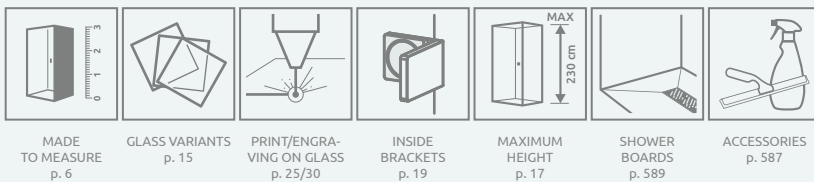

ADDITIONAL OPTIONS