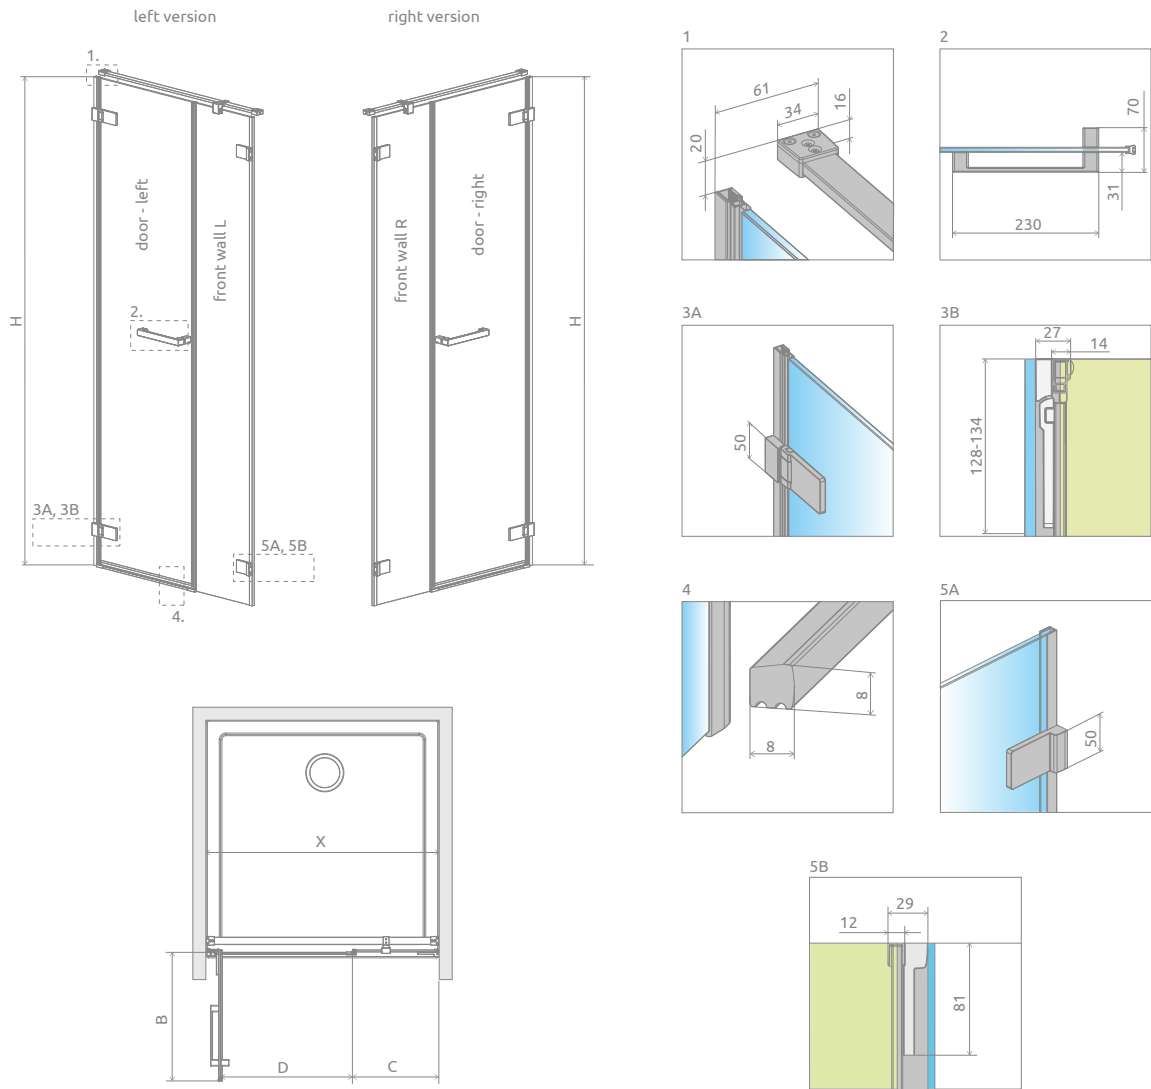

Arta DWS

Arta DWS + shower board

Profile finish:

03 Chrome+

Shower enclosure set consists of 2 parts: shower door and front wall. Please specify all the article numbers when making an order.

Model	Width of niche (X)	Height (H)	Element	TRANSPARENT GLASS
				Art. No.
DWS 100 L	992-1008	2000	Door W 628 L	386628-03-01L
			DWS Front wall 315 L	386091-03-01L
DWS 100 R	992-1008	2000	Door W 628 R	386628-03-01R
			DWS Front wall 315 R	386091-03-01R
DWS 110 L	1092-1108	2000	Door W 628 L	386628-03-01L
			DWS Front wall 415 L	386092-03-01L
DWS 110 R	1092-1108	2000	Door W 628 R	386628-03-01R
			DWS Front wall 415 R	386092-03-01R
DWS 120 L	1192-1208	2000	Door W 828 L	386828-03-01L
			DWS Front wall 315 L	386091-03-01L
DWS 120 R	1192-1208	2000	Door W 828 R	386828-03-01R
			DWS Front wall 315 R	386091-03-01R
DWS 130 L	1292-1308	2000	Door W 828 L	386828-03-01L
			DWS Front wall 415 L	386092-03-01L
DWS 130 R	1292-1308	2000	Door W 828 R	386828-03-01R
			DWS Front wall 415 R	386092-03-01R
DWS 140 L	1392-1408	2000	Door W 828 L	386828-03-01L
			DWS Front wall 515 L	386095-03-01L
DWS 140 R	1392-1408	2000	Door W 828 R	386828-03-01R
			DWS Front wall 515 R	386095-03-01R

TECHNICAL DRAWINGS

Model	X	B	C	D	H
DWS 100	992-1008	614	325-335	617	2000
DWS 110	1092-1108	614	425-435	617	2000
DWS 120	1192-1208	814	325-335	817	2000
DWS 130	1292-1308	814	425-435	817	2000
DWS 140	1392-1408	814	525-535	817	2000