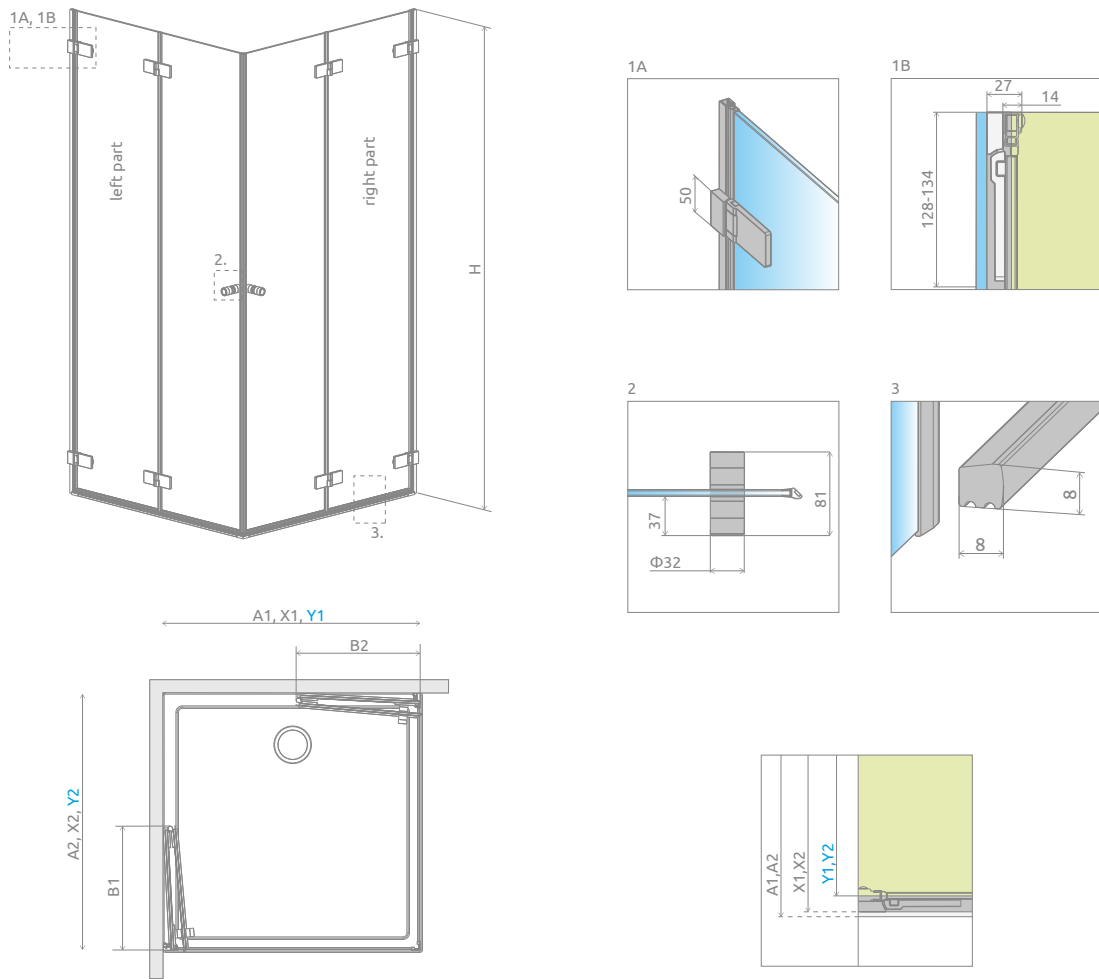

Arta KDD B

There is a possibility to order an additional handle for bi-fold doors. Details on p. 16.

Arta KDD B + Argos C

Profile finish:

03 Chrome+

Shower enclosure set consists of 2 parts: left and right. Please specify both article numbers when making an order.

LEFT PART

Model	Tray width (A1)	Dimension to the glass panel axis (Y1)	Height (H)	TRANSPARENT GLASS
				Art. No.
KDD B 80 L	800	773-779	2000	386160-03-01L
KDD B 90 L	900	873-879	2000	386161-03-01L
KDD B 100 L	1000	973-979	2000	386162-03-01L

RIGHT PART

Model	Tray width (A2)	Dimension to the glass panel axis (Y2)	Height (H)	TRANSPARENT GLASS
				Art. No.
KDD B 80 R	800	773-779	2000	386160-03-01R
KDD B 90 R	900	873-879	2000	386161-03-01R
KDD B 100 R	1000	973-979	2000	386162-03-01R

TECHNICAL DRAWINGS

Model	A1	A2	X1	X2	Y1	Y2	B1	B2	H
KDD B 80Lx80R	800	800	792-798	792-798	773-779	773-779	380	380	2000
KDD B 80Lx90R	800	900	792-798	892-898	773-779	873-879	380	430	2000
KDD B 80Lx100R	800	1000	792-798	992-998	773-779	973-979	380	480	2000
KDD B 90Lx80R	900	800	892-898	792-798	873-879	773-779	430	380	2000
KDD B 90Lx90R	900	900	892-898	892-898	873-879	873-879	430	430	2000
KDD B 90Lx100R	900	1000	892-898	992-998	873-879	973-979	430	480	2000
KDD B 100Lx80R	1000	800	992-998	792-798	973-979	773-779	480	380	2000
KDD B 100Lx90R	1000	900	992-998	892-898	973-979	873-879	480	430	2000
KDD B 100Lx100R	1000	1000	992-998	992-998	973-979	973-979	480	480	2000