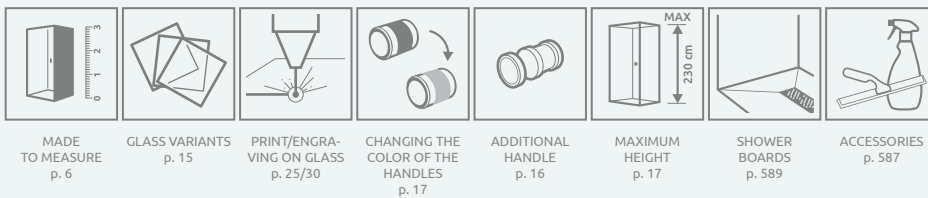

ADDITIONAL OPTIONS