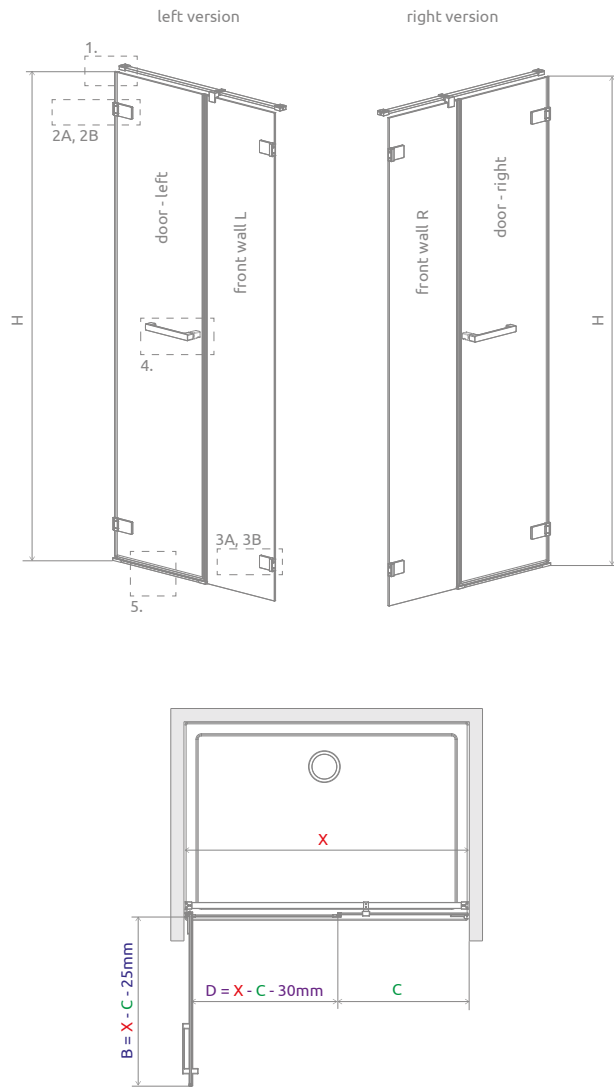

# Arta QL DWS

Arta QL DWS + Giaros D

Profile finish:

03 Chrome+

When placing an order, use the configurator ([konfigurator.radaway.eu](http://konfigurator.radaway.eu)) or fill in the order form of nonstandard products and specify 2 article numbers: door and front wall.

Model	Width of niche (X)	Height (H)	Element	TRANSPARENT GLASS
				Art. No.
DWS 70-150 L	700-1500	2000	Door L	10102504-03-01L
			Front wall	10102506-03-01
DWS 70-150 R	700-1500	2000	Door R	10102504-03-01R
			Front wall	10102506-03-01
DWS 150-200 L	1501-2000	2000	Door L	10102505-03-01L
			Front wall	10102506-03-01
DWS 150-200 R	1501-2000	2000	Door R	10102505-03-01R
			Front wall	10102506-03-01

# TECHNICAL DRAWINGS

Arta QL

Model	X	C	D	H
DWS 70-150	max 1500	min. 135	500-1000	max 2300
DWS 150-200	max 2000	min. 500	500-1000	max 2300