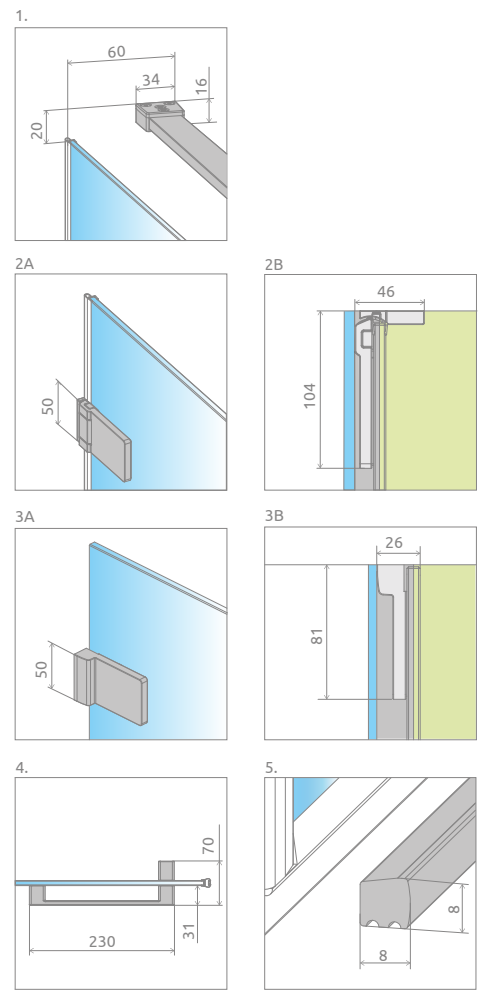

# Arta QL DWS

Arta QL DWS + Giaros D

Profile finish:

03 Chrome+

When placing an order, use the configurator ([konfigurator.radaway.eu](http://konfigurator.radaway.eu)) or fill in the order form of nonstandard products and specify 2 article numbers: door and front wall.

Model	Width of niche (X)	Height (H)	Element	TRANSPARENT GLASS
				Art. No.
DWS 70-150 L	700-1500	2000	Door L	10102504-03-01L
			Front wall	10102506-03-01
DWS 70-150 R	700-1500	2000	Door R	10102504-03-01R
			Front wall	10102506-03-01
DWS 150-200 L	1501-2000	2000	Door L	10102505-03-01L
			Front wall	10102506-03-01
DWS 150-200 R	1501-2000	2000	Door R	10102505-03-01R
			Front wall	10102506-03-01

# TECHNICAL DRAWINGS

Arta QL

Model	X	C	D	H
DWS 70-150	max 1500	min. 135	500-1000	max 2300
DWS 150-200	max 2000	min. 500	500-1000	max 2300