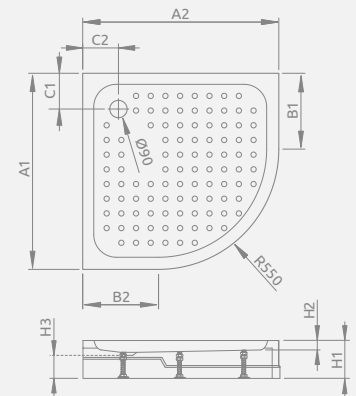

Цельнолитой поддон, отверстие под сифон $\varnothing 90$ мм, ножки в комплекте, рекомендуемые сифоны TB21, TBXS, 690 P.

PATMOS A Compact	A1	A2	B1	B2	C1	C2	H1	H2	H3
80×80	800	800	250	250	220	220	160	20	80
90×90	900	900	350	350	220	220	160	20	80

Model Модель	Art. No. № арт.
RODOS A Compact 80×80	4P88155-03
RODOS A Compact 90×90	4P99155-03

RODOS A Compact

Shower tray with an integrated panel, siphon outlet $\varnothing 90$ mm, installing legs included, recommended siphons TB90, TB21, TBXS, 690 P.

Цельнолитой поддон, отверстие под сифон $\varnothing 90$ мм, ножки в комплекте, рекомендуемые сифоны TB90, TB21, TBXS, 690 P.

*Dimensions of bottom base of shower tray
*Размер нижней части поддона

RODOS A	A1	A2	B1	B2	C1	C2	H1	H2	H3
80×80	810*	810*	350	350	165	165	165	20	80
90×90	910*	910*	350	350	210	210	165	20	80