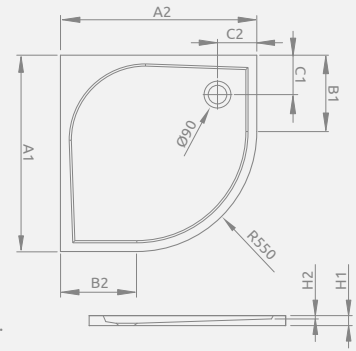

Model Модель	Art. No. № арт.
DELOS A 80×80	SDA0808-01
DELOS A 85×85	SDA8585-01
DELOS A 90×90	SDA0909-01
DELOS A 100×100	SDA1010-01

DELOS A

To be installed on floor (without legs), siphon outlet $\varnothing 90$ mm, recommended siphons TB90, TB21, TBXS, R500, R580, R510, R400 SLIM, R400W SLIM, 690P.

Поддон для монтажа непосредственно на пол (необходимо приклеить на раствор или пену с низким коэффициентом расширения), отверстие под сифон $\varnothing 90$ мм, рекомендуемые сифоны TB90, TB21, TBXS, R500, R580, R510, R400 SLIM, R400W SLIM, 690P.

The possibility of buying legs. Details on p. 582.

Доступны дополнительные ножки – см. стр. 582.

DELOS A	A1	A2	B1	B2	C1	C2	H1	H2
80×80	800	800	250	250	180	180	45	12
85×85	850	850	300	300	180	180	45	12
90×90	900	900	350	350	180	180	45	12
100×100	1000	1000	450	450	180	180	50	12

Цельнолитой поддон, отверстие под сифон $\varnothing 90$ мм, ножки в комплекте, рекомендуемые сифоны TB90, TB21, TBXS, 690 P.

*Dimensions of bottom base of shower tray
*Размер нижней части поддона

RODOS A	A1	A2	B1	B2	C1	C2	H1	H2	H3
80×80	810*	810*	350	350	165	165	165	20	80
90×90	910*	910*	350	350	210	210	165	20	80