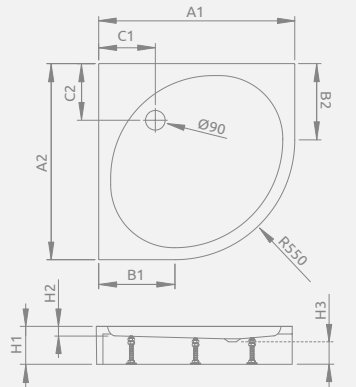

PATMOS A Compact	A1	A2	B1	B2	C1	C2	H1	H2	H3
80×80	800	800	250	250	220	220	160	20	80
90×90	900	900	350	350	220	220	160	20	80