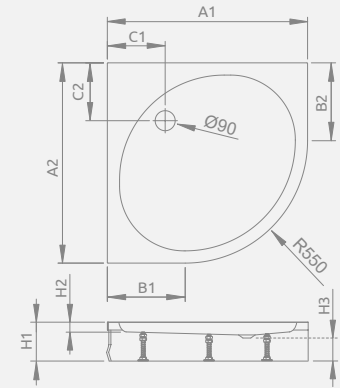

PATMOS A	A1	A2	B1	B2	C1	C2	H1	H2	H3
80×80	800	800	250	250	220	220	160	20	80
90×90	900	900	350	350	220	220	160	20	80
100×100	1000	1000	450	450	260	260	160	20	80