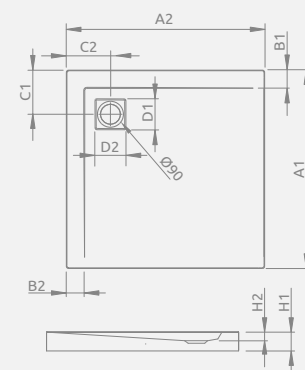

ARGOS C

To be installed on floor (without legs), siphon outlet Ø 90 mm, recommended siphone R399.

Поддон для монтажа непосредственно на пол (необходимо приклеить на раствор или пену с низким коэффициентом расширения), отверстие под сифон Ø 90 мм, рекомендуемый сифон R399.

The possibility of buying legs. Details on p. 582.

Доступны дополнительные ножки – см. стр. 582.

ARGOS C	A1	A2	B1	B2	C1	C2	D1	D2	H1	H2
80×80	800	800	80	80	200	200	135	135	55	20
90×90	900	900	80	80	200	200	135	135	55	20
100×100	1000	1000	80	80	200	200	135	135	55	20