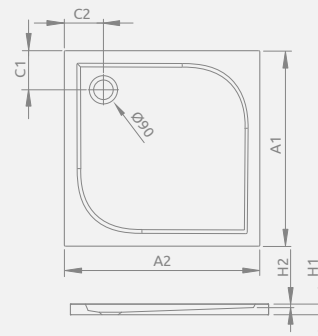

Model Модель	Art. No. № арт.
DELOS C 80×80	SDC0808-01
DELOS C 90×90	SDC0909-01
DELOS C 100×100	SDC1010-01

Model Модель	Art. No. № арт.
DELOS C + panel 80×80	4C88170-03
DELOS C + panel 90×90	4C99170-03
DELOS C + panel 100×100	4C11170-03

Model Модель	Art. No. № арт.
ARGOS C 80×80	4AC88-01
ARGOS C 90×90	4AC99-01
ARGOS C 100×100	4AC1010-01

Model Модель	Art. No. № арт.
RODOS C Compact 80×80	4K88155-04
RODOS C Compact 90×90	4K99155-04

DELOS C

To be installed on floor (without legs), siphon outlet Ø 90 mm, recommended siphons TB90, TB21, TBXS, R500, R580, R510, R400 SLIM, R400W SLIM, 690P.

Поддон для монтажа непосредственно на пол (необходимо приклеить на раствор или пену с низким коэффициентом расширения), отверстие под сифон Ø 90 мм, рекомендуемые сифоны TB90, TB21, TBXS, R500, R580, R510, R400 SLIM, R400W SLIM, 690P.

DELOS C with front panel, со съемной панелью

Shower tray with a removable panel, siphon outlet Ø 90 mm, installing legs included, recommended siphons TB90, TB21, TBXS, R500, R580, R510, 690 P.

Акриловый поддон со съемной панелью, отверстие под сифон Ø 90 мм, ножки в комплекте, рекомендуемые сифоны TB90, TB21, TBXS, R500, R580, R510, 690 P.