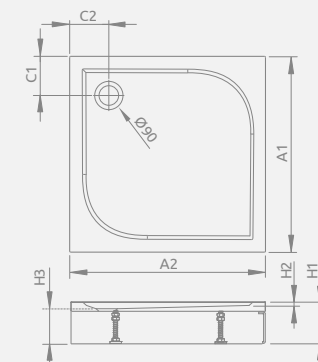

To be installed on floor (without legs), siphon outlet Ø 90 mm, recommended siphons TB90, TB21, TBXS, R500, R580, R510, R400 SLIM, R400W SLIM, 690P.

Поддон для монтажа непосредственно на пол (необходимо приклеить на раствор или пену с низким коэффициентом расширения), отверстие под сифон Ø 90 мм, рекомендуемые сифоны TB90, TB21, TBXS, R500, R580, R510, R400 SLIM, R400W SLIM, 690P.

The possibility of buying legs. Details on p. 582.

Доступны дополнительные ножки – см. стр. 582.

DELOS C	A1	A2	C1	C2	H1	H2
80×80	800	800	180	180	45	12
90×90	900	900	180	180	50	12
100×100	1000	1000	180	180	55	12

DELOS C with front panel, со съемной панелью

Shower tray with a removable panel, siphon outlet Ø 90 mm, installing legs included, recommended siphons TB90, TB21, TBXS, R500, R580, R510, 690 P.

Акриловый поддон со съемной панелью, отверстие под сифон Ø 90 мм, ножки в комплекте, рекомендуемые сифоны TB90, TB21, TBXS, R500, R580, R510, 690 P.

DELOS C + panel	A1	A2	C1	C2	H1	H2	H3
80×80	800	800	180	180	145	12	94
90×90	900	900	180	180	150	12	94
100×100	1000	1000	180	180	155	12	94

ARGOS C

To be installed on floor (without legs), siphon outlet Ø 90 mm, recommended siphone R399.