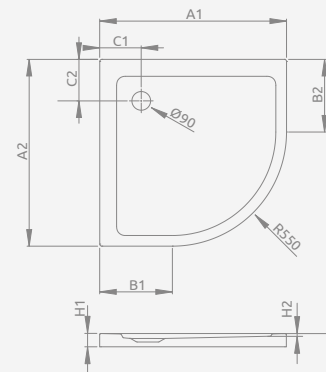

white, белый

DOROS A

To be installed on floor (without legs), siphon outlet \varnothing 90 mm, recommended siphone TB90, TB21, TBXS, R500, R580, R510, R400 SLIM, R400W SLIM.

Поддон для монтажа непосредственно на пол (необходимо приклеить на раствор или пену с низким коэффициентом расширения). Отверстие под сифон \varnothing 90 мм. Рекомендуемые сифоны: TB90, TB21, TBXS, R500, R580, R510, R400 SLIM.

The possibility of buying legs. Details on p. 582.

Доступны дополнительные ножки – см. стр. 582.

| DOROS A | A1 | A2 | B1 | B2 | C1 | C2 | H1 | H2 |
|---------|-----|-----|-----|-----|-----|-----|----|----|
| 80×80 | 800 | 800 | 250 | 250 | 200 | 200 | 45 | 6 |
| 90×90 | 900 | 900 | 350 | 350 | 200 | 200 | 45 | 6 |

white, белый

DOROS A Compact

Shower tray with an integrated panel, siphon outlet \varnothing 90 mm, installing legs included, recommended siphons R500, R580, R510, R400 SLIM, R400W SLIM.

Поддон с цельнолитой панелью (со всех сторон), ножки в комплекте. Отверстие под сифон \varnothing 90 мм. Рекомендуемые сифоны: R500, R580, R510, R400 SLIM, R400W SLIM.