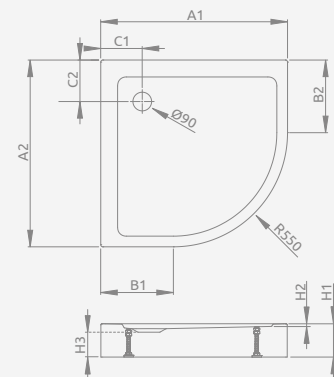

Model | Модель	Art. No. | № арт.		
	White | Белый	White stone | Белый камень	Anthracite stone | Антрацит камень
DOROS A Compact 80×80	SDRA8080-05	–	–
DOROS A Compact 90×90	SDRA9090-05	SDRA9090-05-04S NEW	SDRA9090-05-64S NEW