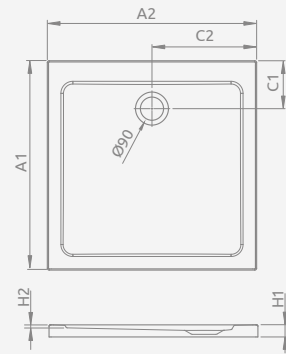

white, белый

DOROS C

To be installed on floor (without legs), siphon outlet \varnothing 90 mm, recommended siphons TB90, TB21, TBXS, R500, R580, R510, R400 SLIM, R400W SLIM.

Поддон для монтажа непосредственно на пол (необходимо приклеить на раствор или пену с низким коэффициентом расширения), отверстие под сифон \varnothing 90 мм, рекомендуемые сифоны TB90, TB21, TBXS, R500, R580, R510, R400 SLIM, R400W SLIM.

The possibility of buying legs. Details on p. 582.

Доступны дополнительные ножки – см. стр. 582.

DOROS C	A1	A2	C1	C2	H1	H2
80×80	800	800	205	400	45	12
90×90	900	900	205	450	45	12
100×100	1000	1000	205	500	50	12

white, белый

DOROS C Compact

Shower tray with an integrated panel, siphon outlet \varnothing 90 mm, installing legs included, recommended siphons TBX, R500, R580, R510, R400 SLIM, R400W SLIM.

Поддон с цельнолитой панелью (с 4 сторон), ножки в комплекте. Отверстие под сифон \varnothing 90 мм. Рекомендуемые сифоны: TBX, R500, R580, R510, R400 SLIM, R400W SLIM.

DOROS C Compact	A1	A2	C1	C2	H1	H2	H3
80×80	800	800	205	400	115	12	78
90×90	900	900	205	450	115	12	78
100×100	1000	1000	205	500	115	12	78

Model Модель	Art. No. № арт.		
	White Белый	White stone Белый камень	Anthracite stone Антрацит камень
DOROS C Compact 80×80	SDRC8080-05	-	-
DOROS C Compact 90×90	SDRC9090-05	SDRC9090-05-04S	SDRC9090-05-64S
DOROS C Compact 100×100	SDRC1010-05	-	-