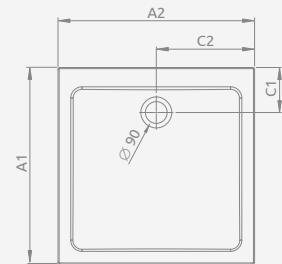

white, белый

DOROS C

To be installed on floor (without legs), siphon outlet \varnothing 90 mm, recommended siphons TB90, TB21, TBXS, R500, R580, R510, R400 SLIM, R400W SLIM.

Поддон для монтажа непосредственно на пол (необходимо приклеить на раствор или пену с низким коэффициентом расширения), отверстие под сифон \varnothing 90 мм, рекомендуемые сифоны TB90, TB21, TBXS, R500, R580, R510, R400 SLIM, R400W SLIM.

The possibility of buying legs. Details on p. 582.

Доступны дополнительные ножки – см. стр. 582.

DOROS C	A1	A2	C1	C2	H1	H2
80×80	800	800	205	400	45	12
90×90	900	900	205	450	45	12
100×100	1000	1000	205	500	50	12

white, белый

DOROS C Compact

Shower tray with an integrated panel, siphon outlet \varnothing 90 mm, installing legs included, recommended siphons TBX, R500, R580, R510, R400 SLIM, R400W SLIM.

Поддон с цельнолитой панелью (с 4 сторон), ножки в комплекте. Отверстие под сифон \varnothing 90 мм. Рекомендуемые сифоны: TBX, R500, R580, R510, R400 SLIM, R400W SLIM.

DOROS C Compact	A1	A2	C1	C2	H1	H2	H3
80×80	800	800	205	400	115	12	78
90×90	900	900	205	450	115	12	78
100×100	1000	1000	205	500	115	12	78

Model Модель	Art. No. № арт.		
	White Белый	White stone Белый камень	Anthracite stone Антрацит камень
DOROS C Compact 80×80	SDRC8080-05	-	-
DOROS C Compact 90×90	SDRC9090-05	SDRC9090-05-04S	SDRC9090-05-64S
DOROS C Compact 100×100	SDRC1010-05	-	-