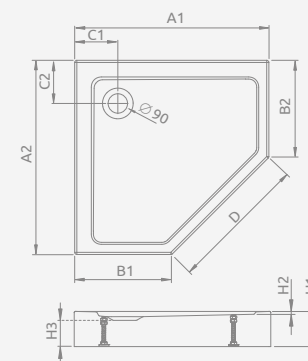

DOROS PT

To be installed on floor (without legs), siphon outlet \varnothing 90 mm, recommended siphone TB90, TB21, TBXS, R500, R580, R510, R400 SLIM, R400W SLIM.

Поддон для монтажа непосредственно на пол (необходимо приклеить на строительный раствор или монтажную пену с низким коэффициентом расширения). Отверстие под сифон \varnothing 90мм. Рекомендуемые сифоны: TB90, TB21, TBXS, R500, R580, R510, R400 SLIM.

DOROS PT Compact

Shower tray with an integrated panel, siphon outlet \varnothing 90 mm, installing legs included, recommended siphons R500, R580, R510, R400 SLIM, R400W SLIM.

Поддон с цельнолитой панелью (с 5-ти сторон), ножки в комплекте. Отверстие под сифон \varnothing 90 мм. Рекомендуемые сифоны: R500, R580, R510, R400 SLIM, R400W SLIM.

DOROS PT Compact	A1	A2	B1	B2	C1	C2	D	H1	H2	H3
80×80	800	800	350	350	200	200	635	115	12	75
90×90	900	900	450	450	200	200	635	115	12	75
100×100	1000	1000	550	550	200	200	635	115	12	75

Model Модель	Art. No. № арт.		
	White Белый	White stone Белый камень	Anthracite stone Антрацит камень
DOROS PT Compact 80×80	SDRPT8080-05	-	-
DOROS PT Compact 90×90	SDRPT9090-05	SDRPT9090-05-04S NEW	SDRPT9090-05-64S NEW
DOROS PT Compact 100×100	SDRPT1010-05	-	-