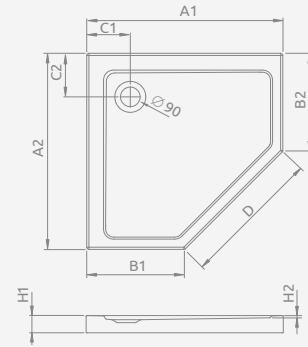

DOROS PT

To be installed on floor (without legs), siphon outlet \varnothing 90 mm, recommended siphone TB90, TB21, TBXS, R500, R580, R510, R400 SLIM, R400W SLIM.

Поддон для монтажа непосредственно на пол (необходимо приклеить на строительный раствор или монтажную пену с низким коэффициентом расширения). Отверстие под сифон \varnothing 90мм. Рекомендуемые сифоны: TB90, TB21, TBXS, R500, R580, R510, R400 SLIM.

The possibility of buying legs. Details on p. 582.

Доступны дополнительные ножки – см. стр. 582.

DOROS PT	A1	A2	B1	B2	C1	C2	D	H1	H2
80×80	800	800	350	350	200	200	635	50	12
90×90	900	900	450	450	200	200	635	50	12
100×100	1000	1000	550	550	200	200	635	50	12

DOROS PT Compact

Shower tray with an integrated panel, siphon outlet \varnothing 90 mm, installing legs included, recommended siphons R500, R580, R510, R400 SLIM, R400W SLIM.

Поддон с цельнолитой панелью (с 5-ти сторон), ножки в комплекте. Отверстие под сифон \varnothing 90 мм. Рекомендуемые сифоны: R500, R580, R510, R400 SLIM, R400W SLIM.

DOROS PT Compact	A1	A2	B1	B2	C1	C2	D	H1	H2	H3
80×80	800	800	350	350	200	200	635	115	12	75
90×90	900	900	450	450	200	200	635	115	12	75
100×100	1000	1000	550	550	200	200	635	115	12	75

Model Модель	Art. No. № арт.		
	White Белый	White stone Белый камень	Anthracite stone Антрацит камень
DOROS PT Compact 80×80	SDRPT8080-05	-	-
DOROS PT Compact 90×90	SDRPT9090-05	SDRPT9090-05-04S NEW	SDRPT9090-05-64S NEW
DOROS PT Compact 100×100	SDRPT1010-05	-	-