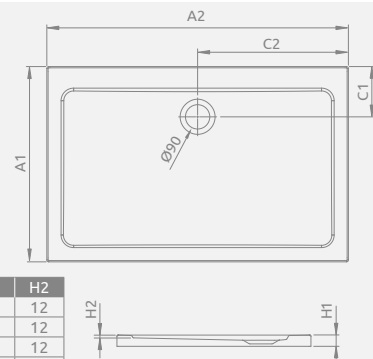

Model Модель	Art. No. № арт.
DOROS PLUS D 90×80	SDRPD9080-01
DOROS PLUS D 100×80	SDRPD1080-01
DOROS PLUS D 100×90	SDRPD1090-01
DOROS PLUS D 110×80	SDRPD1180-01
DOROS PLUS D 110×90	SDRPD1190-01
DOROS PLUS D 120×80	SDRPD1280-01
DOROS PLUS D 120×90	SDRPD1290-01
DOROS PLUS D 120×100	SDRPD1210-01
DOROS PLUS D 130×90	SDRPD1390-01

■ DOROS PLUS D

To be installed on floor (without legs), siphon outlet \varnothing 90 mm, recommended siphons TB90.

Поддон с заполнением из пенополиуретана для монтажа непосредственно на пол, отверстие под сифон \varnothing 90 мм, рекомендуемые сифоны TB90.

DOROS PLUS D	A1	A2	C1	C2	H1	H2
90×80	800	900	205	450	40	12
100×80	800	1000	205	500	40	12
100×90	900	1000	205	550	40	12
110×80	800	1100	205	550	40	12
110×90	900	1100	205	550	40	12
120×80	800	1200	205	600	40	12
120×90	900	1200	205	600	40	12
120×100	1000	1200	205	600	45	12
130×90	900	1300	205	650	45	12

■ DOROS D Compact

Shower tray with an integrated panel, siphon outlet \varnothing 90 mm, installing legs included, recommended siphons TBXS, R500, R580, R510, R400 SLIM, R400W SLIM.

Поддон с цельнолитой панелью (с 4 сторон), ножки в комплекте. Отверстие под сифон \varnothing 90 мм. Рекомендуемые сифоны: TBXS, R500, R580, R510, R400 SLIM, R400W SLIM.