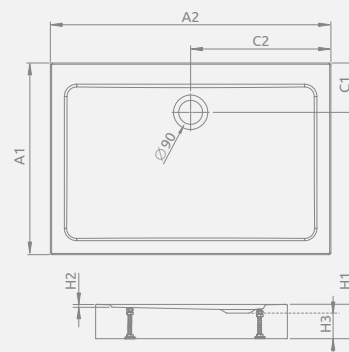

Model | Модель	Art. No. | № арт.		
	White | Белый	White stone | Белый камень	Anthracite stone | Антрацит камень
DOROS D Compact 90×80	SDRD9080-05	SDRD9080-05-04S NEW	SDRD9080-05-64S NEW
DOROS D Compact 100×80	SDRD1080-05	SDRD1080-05-04S NEW	SDRD1080-05-64S NEW
DOROS D Compact 100×90	SDRD1090-05	SDRD1090-05-04S NEW	SDRD1090-05-64S NEW
DOROS D Compact 110×80	SDRD1180-05	-	-
DOROS D Compact 110×90	SDRD1190-05	-	-
DOROS D Compact 120×80	SDRD1280-05	-	-
DOROS D Compact 120×90	SDRD1290-05	-	-
DOROS D Compact 120×100	SDRD1210-05	-	-
DOROS D Compact 130×90	SDRD1390-05	-	-