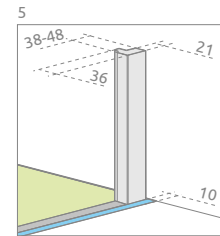

Espera DWJ Mirror

Profile finish:
Данное изделие доступно
с фурнитурой цвета:

01 Chrome
01 Хром

Espera DWJ Mirror + Argos D

Shower enclosure set consists of 2 parts: door and front wall. Please specify both article numbers when making an order.
В заказе надо указать 2 номера артикулов: створки двери и стенки.

Model Модель	Width of niche (X) Ширина ниши (X)	Height (H) Высота (H)	Element Наименование	Mirror / transparent Зеркальное / прозрачное
				Art. No. № арт.
DWJ front 100 L	990-1010	2000	Doors 495 L	380495-01L
			DWJ front wall 450 L	380210-71L
DWJ front 100 R	990-1010	2000	Doors 495 R	380495-01R
			DWJ front wall 450 R	380210-71R
DWJ front 120 L	1190-1210	2000	Doors 595 L	380595-01L
			DWJ front wall 550 L	380212-71L
DWJ front 120 R	1190-1210	2000	Doors 595 R	380595-01R
			DWJ front wall 550 R	380212-71R
DWJ front 140 L	1390-1410	2000	Doors 695 L	380695-01L
			DWJ front wall 650 L	380214-71L
DWJ front 140 R	1390-1410	2000	Doors 695 R	380695-01R
			DWJ front wall 650 R	380214-71R

Only the fixed part of the sliding door is made of mirrored glass.
Зеркало находится только на неподвижной части двери.

Model Модель	X	D	H
DWJ - Mirror 100	990-1010	406	2000
DWJ - Mirror 120	1190-1210	506	2000
DWJ - Mirror 140	1390-1410	606	2000