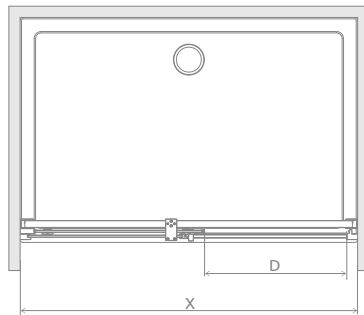

Espera DWJ Mirror

Profile finish:
Данное изделие доступно
с фурнитурой цвета:

01 Chrome
01 Хром

Espera DWJ Mirror + Argos D

Shower enclosure set consists of 2 parts: door and front wall. Please specify both article numbers when making an order.
В заказе надо указать 2 номера артикулов: створки двери и стенки.

Model Модель	Width of niche (X) Ширина ниши (X)	Height (H) Высота (H)	Element Наименование	Mirror / transparent Зеркальное / прозрачное
				Art. No. № арт.
DWJ front 100 L	990-1010	2000	Doors 495 L	380495-01L
			DWJ front wall 450 L	380210-71L
DWJ front 100 R	990-1010	2000	Doors 495 R	380495-01R
			DWJ front wall 450 R	380210-71R
DWJ front 120 L	1190-1210	2000	Doors 595 L	380595-01L
			DWJ front wall 550 L	380212-71L
DWJ front 120 R	1190-1210	2000	Doors 595 R	380595-01R
			DWJ front wall 550 R	380212-71R
DWJ front 140 L	1390-1410	2000	Doors 695 L	380695-01L
			DWJ front wall 650 L	380214-71L
DWJ front 140 R	1390-1410	2000	Doors 695 R	380695-01R
			DWJ front wall 650 R	380214-71R

Only the fixed part of the sliding door is made of mirrored glass.
Зеркало находится только на неподвижной части двери.

Model Модель	X	D	H
DWJ - Mirror 100	990-1010	406	2000
DWJ - Mirror 120	1190-1210	506	2000
DWJ - Mirror 140	1390-1410	606	2000