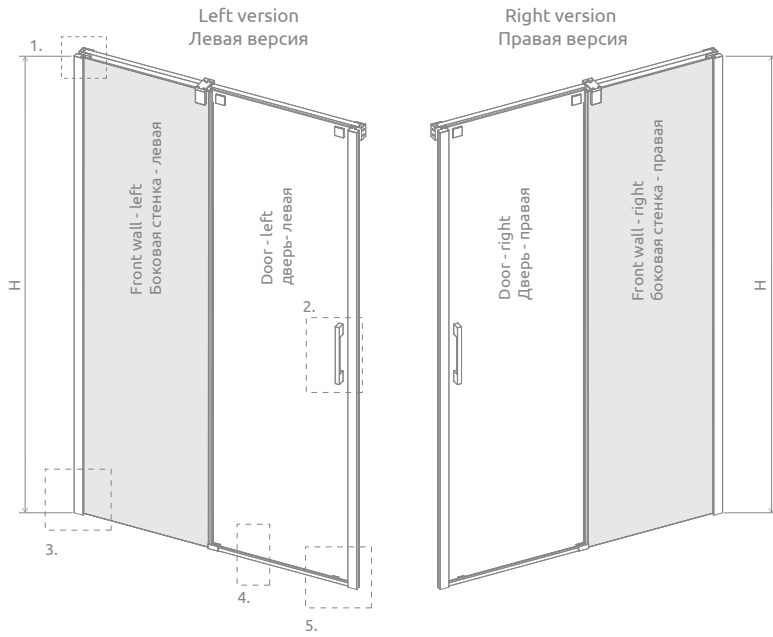

Espera DWJ Mirror

Profile finish:
Данное изделие доступно
с фурнитурой цвета:

01 Chrome
01 Хром

Espera DWJ Mirror + Argos D

Shower enclosure set consists of 2 parts: door and front wall. Please specify both article numbers when making an order.
В заказе надо указать 2 номера артикулов: створки двери и стенки.

Model Модель	Width of niche (X) Ширина ниши (X)	Height (H) Высота (H)	Element Наименование	Mirror / transparent Зеркальное / прозрачное
				Art. No. № арт.
DWJ front 100 L	990-1010	2000	Doors 495 L	380495-01L
			DWJ front wall 450 L	380210-71L
DWJ front 100 R	990-1010	2000	Doors 495 R	380495-01R
			DWJ front wall 450 R	380210-71R
DWJ front 120 L	1190-1210	2000	Doors 595 L	380595-01L
			DWJ front wall 550 L	380212-71L
DWJ front 120 R	1190-1210	2000	Doors 595 R	380595-01R
			DWJ front wall 550 R	380212-71R
DWJ front 140 L	1390-1410	2000	Doors 695 L	380695-01L
			DWJ front wall 650 L	380214-71L
DWJ front 140 R	1390-1410	2000	Doors 695 R	380695-01R
			DWJ front wall 650 R	380214-71R

Only the fixed part of the sliding door is made of mirrored glass.
Зеркало находится только на неподвижной части двери.

Model Модель	X	D	H
DWJ - Mirror 100	990-1010	406	2000
DWJ - Mirror 120	1190-1210	506	2000
DWJ - Mirror 140	1390-1410	606	2000