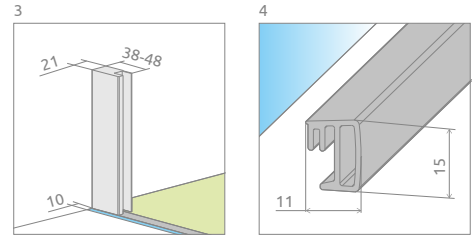

Espera DWJ Mirror

Profile finish:
Данное изделие доступно
с фурнитурой цвета:

01 Chrome
01 Хром

Espera DWJ Mirror + Argos D

Shower enclosure set consists of 2 parts: door and front wall. Please specify both article numbers when making an order.
В заказе надо указать 2 номера артикулов: створки двери и стенки.

Model Модель	Width of niche (X) Ширина ниши (X)	Height (H) Высота (H)	Element Наименование	Mirror / transparent Зеркальное / прозрачное
				Art. No. № арт.
DWJ front 100 L	990-1010	2000	Doors 495 L	380495-01L
			DWJ front wall 450 L	380210-71L
DWJ front 100 R	990-1010	2000	Doors 495 R	380495-01R
			DWJ front wall 450 R	380210-71R
DWJ front 120 L	1190-1210	2000	Doors 595 L	380595-01L
			DWJ front wall 550 L	380212-71L
DWJ front 120 R	1190-1210	2000	Doors 595 R	380595-01R
			DWJ front wall 550 R	380212-71R
DWJ front 140 L	1390-1410	2000	Doors 695 L	380695-01L
			DWJ front wall 650 L	380214-71L
DWJ front 140 R	1390-1410	2000	Doors 695 R	380695-01R
			DWJ front wall 650 R	380214-71R

Only the fixed part of the sliding door is made of mirrored glass.
Зеркало находится только на неподвижной части двери.

Model Модель	X	D	H
DWJ - Mirror 100	990-1010	406	2000
DWJ - Mirror 120	1190-1210	506	2000
DWJ - Mirror 140	1390-1410	606	2000