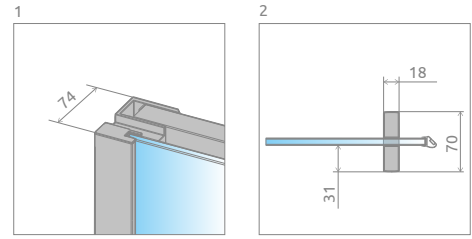

Espera DWJ Mirror

Profile finish:
Данное изделие доступно
с фурнитурой цвета:

01 Chrome
01 Хром

Espera DWJ Mirror + Argos D

Shower enclosure set consists of 2 parts: door and front wall. Please specify both article numbers when making an order.
В заказе надо указать 2 номера артикулов: створки двери и стенки.

Model Модель	Width of niche (X) Ширина ниши (X)	Height (H) Высота (H)	Element Наименование	Mirror / transparent Зеркальное / прозрачное
				Art. No. № арт.
DWJ front 100 L	990-1010	2000	Doors 495 L	380495-01L
			DWJ front wall 450 L	380210-71L
DWJ front 100 R	990-1010	2000	Doors 495 R	380495-01R
			DWJ front wall 450 R	380210-71R
DWJ front 120 L	1190-1210	2000	Doors 595 L	380595-01L
			DWJ front wall 550 L	380212-71L
DWJ front 120 R	1190-1210	2000	Doors 595 R	380595-01R
			DWJ front wall 550 R	380212-71R
DWJ front 140 L	1390-1410	2000	Doors 695 L	380695-01L
			DWJ front wall 650 L	380214-71L
DWJ front 140 R	1390-1410	2000	Doors 695 R	380695-01R
			DWJ front wall 650 R	380214-71R

Only the fixed part of the sliding door is made of mirrored glass.
Зеркало находится только на неподвижной части двери.

Model Модель	X	D	H
DWJ - Mirror 100	990-1010	406	2000
DWJ - Mirror 120	1190-1210	506	2000
DWJ - Mirror 140	1390-1410	606	2000