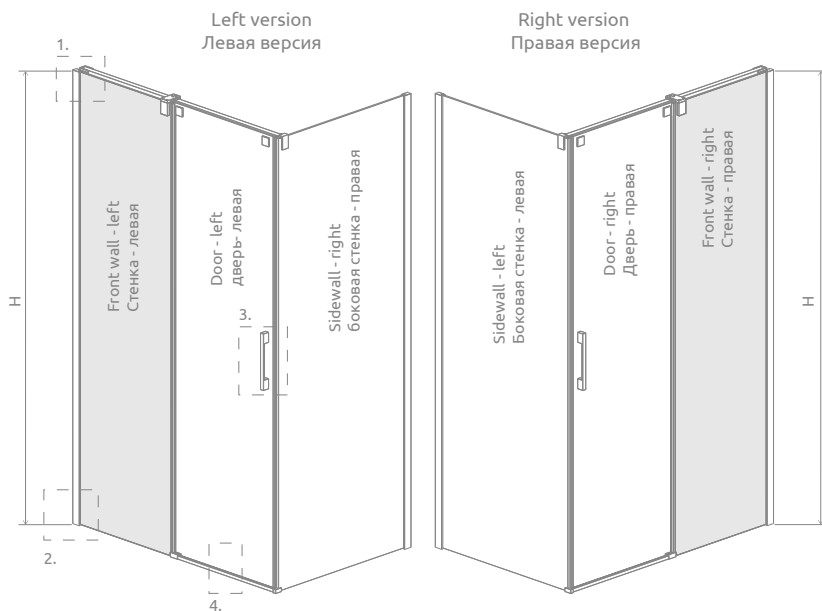

Espera KDJ Mirror

Profile finish:

Данное изделие доступно с фурнитурой цвета:

01 Chrome
01 Хром

Espera KDJ Mirror + Argos D

Shower enclosure set consists of 3 parts: front (2 elements) and sidewall. Please specify both article numbers when making an order.
В заказе надо указать 3 номера артикулов: фронтальной части (2 номера) и боковой стенки S1.

FRONT (consists of two elements, each with individual article number)

ФРОНТАЛЬНАЯ ЧАСТЬ (створка двери и неподвижное стекло)

Model Модель	Tray width (A1) Ширина поддона (A1)	Dimension to the glass panel axis (Y1) Размер к оси стекла (Y1)	Height (H) Высота (H)	Element Наименование	Mirror / transparent Зеркальное / прозрачное
					Art. No. № арт.
KDJ front 100 L	1000	978-988	2000	Door 495 L	380495-01L
				KDJ front wall 450 L	380230-71L
KDJ front 100 R	1000	978-988	2000	Door 495 R	380495-01R
				KDJ front wall 450 R	380230-71R
KDJ front 120 L	1200	1178-1188	2000	Door 595 L	380595-01L
				KDJ front wall 550 L	380232-71L
KDJ front 120 R	1200	1178-1188	2000	Door 595 R	380595-01R
				KDJ front wall 550 R	380232-71R
KDJ front 140 L	1400	1378-1388	2000	Door 695 L	380695-01L
				KDJ front wall 650 L	380234-71L
KDJ front 140 R	1400	1378-1388	2000	Door 695 R	380695-01R
				KDJ front wall 650 R	380234-71R

SIDEWALL | БОКОВАЯ СТЕНКА

Model Модель	Tray width (A2) Ширина поддона (A2)	Dimension to the glass panel axis (Y2) Размер к оси стекла (Y2)	Height (H) Высота (H)	TRANSPARENT GLASS ПРОЗРАЧНОЕ СТЕКЛО
				Art. No. № арт.
S1 70 L	700	678-688	2000	380147-01L
S1 70 R	700	678-688	2000	380147-01R
S1 75 L	750	728-738	2000	380146-01L
S1 75 R	750	728-738	2000	380146-01R
S1 80 L	800	778-788	2000	380148-01L
S1 80 R	800	778-788	2000	380148-01R
S1 90 L	900	878-888	2000	380149-01L
S1 90 R	900	878-888	2000	380149-01R
S1 100 L	1000	978-988	2000	380140-01L
S1 100 R	1000	978-988	2000	380140-01R