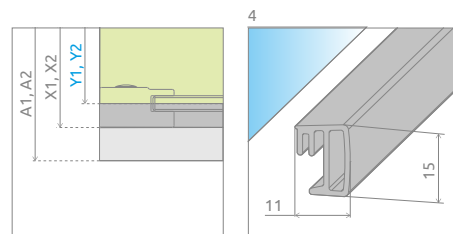

Espera KDJ Mirror

Profile finish:

Данное изделие доступно с фурнитурой цвета:

01 Chrome
01 Хром

Espera KDJ Mirror + Argos D

Shower enclosure set consists of 3 parts: front (2 elements) and sidewall. Please specify both article numbers when making an order.
В заказе надо указать 3 номера артикулов: фронтальной части (2 номера) и боковой стенки S1.

FRONT (consists of two elements, each with individual article number)

ФРОНТАЛЬНАЯ ЧАСТЬ (створка двери и неподвижное стекло)

Model Модель	Tray width (A1) Ширина поддона (A1)	Dimension to the glass panel axis (Y1) Размер к оси стекла (Y1)	Height (H) Высота (H)	Element Наименование	Mirror / transparent Зеркальное / прозрачное
					Art. No. № арт.
KDJ front 100 L	1000	978-988	2000	Door 495 L	380495-01L
				KDJ front wall 450 L	380230-71L
KDJ front 100 R	1000	978-988	2000	Door 495 R	380495-01R
				KDJ front wall 450 R	380230-71R
KDJ front 120 L	1200	1178-1188	2000	Door 595 L	380595-01L
				KDJ front wall 550 L	380232-71L
KDJ front 120 R	1200	1178-1188	2000	Door 595 R	380595-01R
				KDJ front wall 550 R	380232-71R
KDJ front 140 L	1400	1378-1388	2000	Door 695 L	380695-01L
				KDJ front wall 650 L	380234-71L
KDJ front 140 R	1400	1378-1388	2000	Door 695 R	380695-01R
				KDJ front wall 650 R	380234-71R

SIDEWALL | БОКОВАЯ СТЕНКА

Model Модель	Tray width (A2) Ширина поддона (A2)	Dimension to the glass panel axis (Y2) Размер к оси стекла (Y2)	Height (H) Высота (H)	TRANSPARENT GLASS ПРОЗРАЧНОЕ СТЕКЛО
				Art. No. № арт.
S1 70 L	700	678-688	2000	380147-01L
S1 70 R	700	678-688	2000	380147-01R
S1 75 L	750	728-738	2000	380146-01L
S1 75 R	750	728-738	2000	380146-01R
S1 80 L	800	778-788	2000	380148-01L
S1 80 R	800	778-788	2000	380148-01R
S1 90 L	900	878-888	2000	380149-01L
S1 90 R	900	878-888	2000	380149-01R
S1 100 L	1000	978-988	2000	380140-01L
S1 100 R	1000	978-988	2000	380140-01R