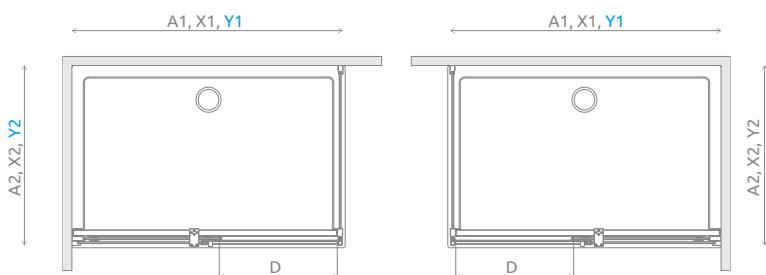

Espera KDJ Mirror

Profile finish:

Данное изделие доступно с фурнитурой цвета:

01 Chrome
01 Хром

Espera KDJ Mirror + Argos D

Shower enclosure set consists of 3 parts: front (2 elements) and sidewall. Please specify both article numbers when making an order.
В заказе надо указать 3 номера артикулов: фронтальной части (2 номера) и боковой стенки S1.

FRONT (consists of two elements, each with individual article number)

ФРОНТАЛЬНАЯ ЧАСТЬ (створка двери и неподвижное стекло)

Model Модель	Tray width (A1) Ширина поддона (A1)	Dimension to the glass panel axis (Y1) Размер к оси стекла (Y1)	Height (H) Высота (H)	Element Наименование	Mirror / transparent Зеркальное / прозрачное
					Art. No. № арт.
KDJ front 100 L	1000	978-988	2000	Door 495 L	380495-01L
				KDJ front wall 450 L	380230-71L
KDJ front 100 R	1000	978-988	2000	Door 495 R	380495-01R
				KDJ front wall 450 R	380230-71R
KDJ front 120 L	1200	1178-1188	2000	Door 595 L	380595-01L
				KDJ front wall 550 L	380232-71L
KDJ front 120 R	1200	1178-1188	2000	Door 595 R	380595-01R
				KDJ front wall 550 R	380232-71R
KDJ front 140 L	1400	1378-1388	2000	Door 695 L	380695-01L
				KDJ front wall 650 L	380234-71L
KDJ front 140 R	1400	1378-1388	2000	Door 695 R	380695-01R
				KDJ front wall 650 R	380234-71R

SIDEWALL | БОКОВАЯ СТЕНКА

Model Модель	Tray width (A2) Ширина поддона (A2)	Dimension to the glass panel axis (Y2) Размер к оси стекла (Y2)	Height (H) Высота (H)	TRANSPARENT GLASS ПРОЗРАЧНОЕ СТЕКЛО
				Art. No. № арт.
S1 70 L	700	678-688	2000	380147-01L
S1 70 R	700	678-688	2000	380147-01R
S1 75 L	750	728-738	2000	380146-01L
S1 75 R	750	728-738	2000	380146-01R
S1 80 L	800	778-788	2000	380148-01L
S1 80 R	800	778-788	2000	380148-01R
S1 90 L	900	878-888	2000	380149-01L
S1 90 R	900	878-888	2000	380149-01R
S1 100 L	1000	978-988	2000	380140-01L
S1 100 R	1000	978-988	2000	380140-01R