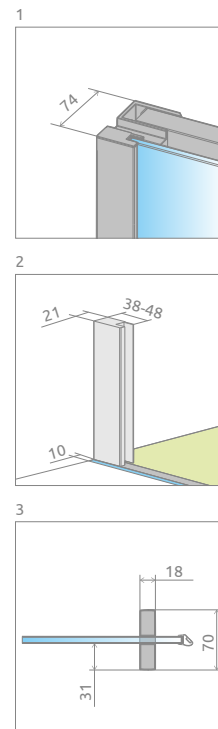

Espera KDJ Mirror

Profile finish:

Данное изделие доступно с фурнитурой цвета:

01 Chrome
01 Хром

Espera KDJ Mirror + Argos D

Shower enclosure set consists of 3 parts: front (2 elements) and sidewall. Please specify both article numbers when making an order.
В заказе надо указать 3 номера артикулов: фронтальной части (2 номера) и боковой стенки S1.

FRONT (consists of two elements, each with individual article number)

ФРОНТАЛЬНАЯ ЧАСТЬ (створка двери и неподвижное стекло)

Model Модель	Tray width (A1) Ширина поддона (A1)	Dimension to the glass panel axis (Y1) Размер к оси стекла (Y1)	Height (H) Высота (H)	Element Наименование	Mirror / transparent Зеркальное / прозрачное
					Art. No. № арт.
KDJ front 100 L	1000	978-988	2000	Door 495 L	380495-01L
				KDJ front wall 450 L	380230-71L
KDJ front 100 R	1000	978-988	2000	Door 495 R	380495-01R
				KDJ front wall 450 R	380230-71R
KDJ front 120 L	1200	1178-1188	2000	Door 595 L	380595-01L
				KDJ front wall 550 L	380232-71L
KDJ front 120 R	1200	1178-1188	2000	Door 595 R	380595-01R
				KDJ front wall 550 R	380232-71R
KDJ front 140 L	1400	1378-1388	2000	Door 695 L	380695-01L
				KDJ front wall 650 L	380234-71L
KDJ front 140 R	1400	1378-1388	2000	Door 695 R	380695-01R
				KDJ front wall 650 R	380234-71R

SIDEWALL | БОКОВАЯ СТЕНКА

Model Модель	Tray width (A2) Ширина поддона (A2)	Dimension to the glass panel axis (Y2) Размер к оси стекла (Y2)	Height (H) Высота (H)	TRANSPARENT GLASS ПРОЗРАЧНОЕ СТЕКЛО
				Art. No. № арт.
S1 70 L	700	678-688	2000	380147-01L
S1 70 R	700	678-688	2000	380147-01R
S1 75 L	750	728-738	2000	380146-01L
S1 75 R	750	728-738	2000	380146-01R
S1 80 L	800	778-788	2000	380148-01L
S1 80 R	800	778-788	2000	380148-01R
S1 90 L	900	878-888	2000	380149-01L
S1 90 R	900	878-888	2000	380149-01R
S1 100 L	1000	978-988	2000	380140-01L
S1 100 R	1000	978-988	2000	380140-01R