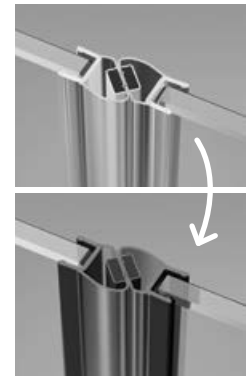

TECHNICAL DRAWINGS | ТЕХНИЧЕСКИЕ РИСУНКИ