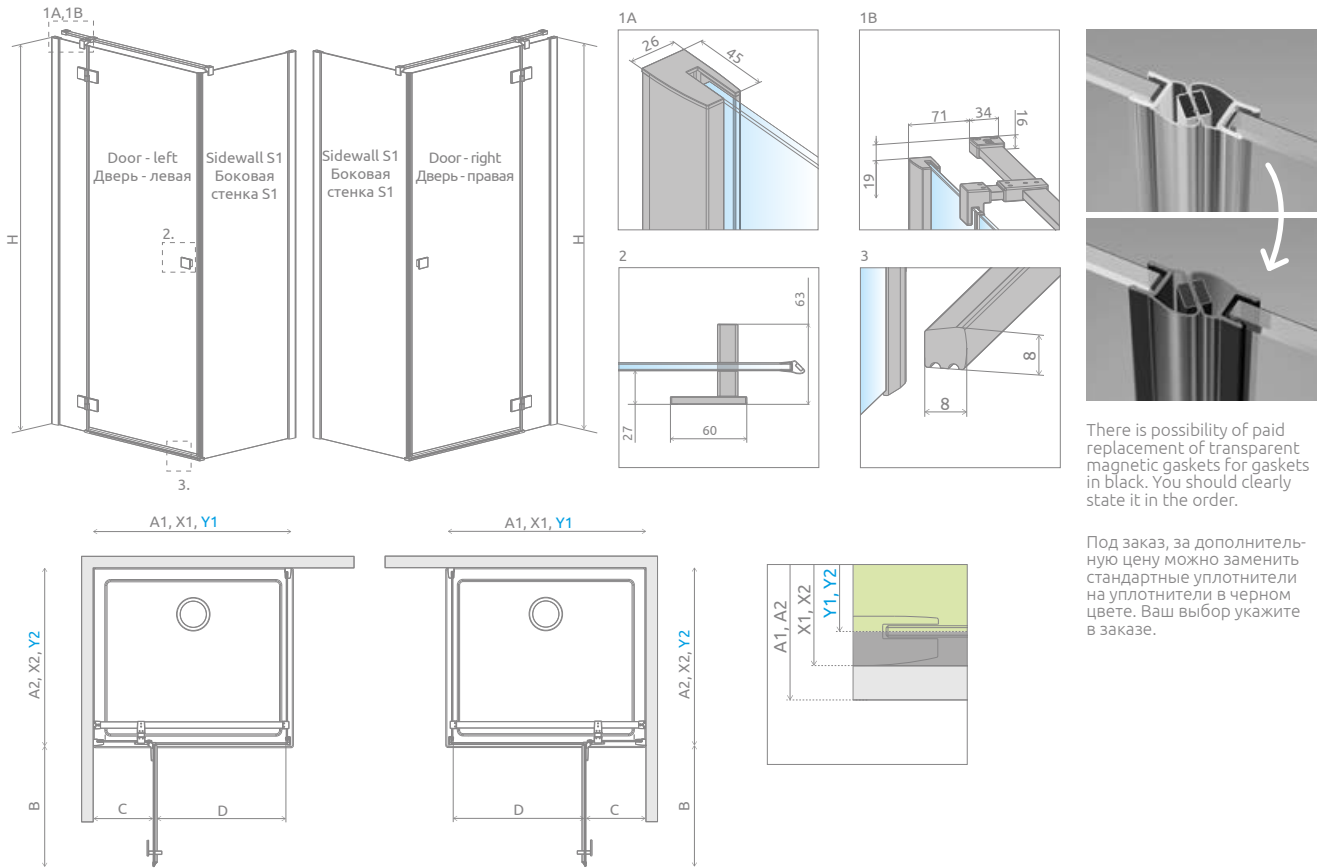

TECHNICAL DRAWINGS | ТЕХНИЧЕСКИЕ РИСУНКИ