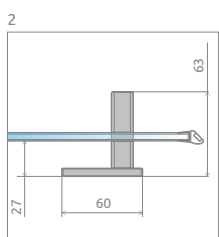

LEFT PART | ЛЕВАЯ ЧАСТЬ КАБИНЫ

Model Модель	TRANSPARENT GLASS ПРОЗРАЧНОЕ СТЕКЛО	
	profile finish / цвет фурнитуры CHROME Art. No. № арт.	profile finish / цвет фурнитуры BLACK Art. No. № арт.
PDD 80 L	385002-01-01L	385002-54-01L
PDD 90 L	385001-01-01L	385001-54-01L
PDD 100 L	385003-01-01L	385003-54-01L

Model Модель	A1	A2	X1	X2	Y1	Y2	B1	B2	C1	C2	D	H
PDD 80L×80R	800	800	785-800	785-800	767-782	767-782	440	440	188-203	188-203	825	2000
PDD 80L×90R	800	900	785-800	885-900	767-782	867-882	440	440	188-203	288-303	825	2000
PDD 80L×100R	800	1000	785-800	985-1000	767-782	967-982	440	440	188-203	388-403	825	2000
PDD 90L×80R	900	800	885-900	785-800	867-882	767-782	440	440	288-303	188-203	825	2000
PDD 90L×90R	900	900	885-900	885-900	867-882	867-882	440	440	288-303	288-303	825	2000
PDD 90L×100R	900	1000	885-900	985-1000	867-882	967-982	440	440	288-303	388-403	825	2000
PDD 100L×80R	1000	800	985-1000	785-800	967-982	767-782	440	440	388-403	188-203	825	2000
PDD 100L×90R	1000	900	985-1000	885-900	967-982	867-882	440	440	388-403	288-303	825	2000
PDD 100L×100R	1000	1000	985-1000	985-1000	967-982	967-982	440	440	388-403	388-403	825	2000