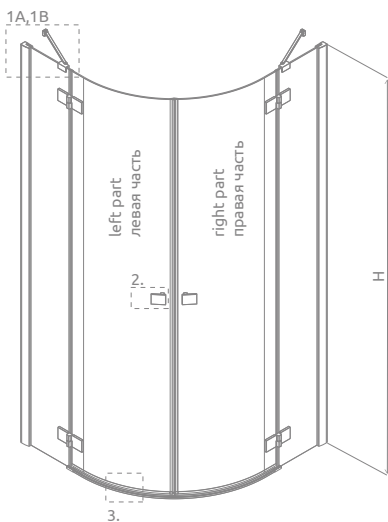

Essenza New PDD

Profile finish:
Данное изделие доступно
с фурнитурой цвета:

01 Chrome 54 Black
01 Хром 54 Черный

Essenza New PDD + Delos A

Shower enclosure set consists of 2 parts: left and right. Please specify both article numbers when making an order.
В заказе надо указать 2 номера артикулов: левой и правой части кабины.

LEFT PART | ЛЕВАЯ ЧАСТЬ КАБИНЫ

Model Модель	TRANSPARENT GLASS ПРОЗРАЧНОЕ СТЕКЛО	
	profile finish / цвет фурнитуры CHROME Art. No. № арт.	profile finish / цвет фурнитуры BLACK Art. No. № арт.
PDD 80 L	385002-01-01L	385002-54-01L
PDD 90 L	385001-01-01L	385001-54-01L
PDD 100 L	385003-01-01L	385003-54-01L

RIGHT PART | ПРАВАЯ ЧАСТЬ КАБИНЫ

Model Модель	TRANSPARENT GLASS ПРОЗРАЧНОЕ СТЕКЛО	
	profile finish / цвет фурнитуры CHROME Art. No. № арт.	profile finish / цвет фурнитуры BLACK Art. No. № арт.
PDD 80 R	385002-01-01R	385002-54-01R
PDD 90 R	385001-01-01R	385001-54-01R
PDD 100 R	385003-01-01R	385003-54-01R

Model Модель	A1	A2	X1	X2	Y1	Y2	B1	B2	C1	C2	D	H
PDD 80L×80R	800	800	785-800	785-800	767-782	767-782	440	440	188-203	188-203	825	2000
PDD 80L×90R	800	900	785-800	885-900	767-782	867-882	440	440	188-203	288-303	825	2000
PDD 80L×100R	800	1000	785-800	985-1000	767-782	967-982	440	440	188-203	388-403	825	2000
PDD 90L×80R	900	800	885-900	785-800	867-882	767-782	440	440	288-303	188-203	825	2000
PDD 90L×90R	900	900	885-900	885-900	867-882	867-882	440	440	288-303	288-303	825	2000
PDD 90L×100R	900	1000	885-900	985-1000	867-882	967-982	440	440	288-303	388-403	825	2000
PDD 100L×80R	1000	800	985-1000	785-800	967-982	767-782	440	440	388-403	188-203	825	2000
PDD 100L×90R	1000	900	985-1000	885-900	967-982	867-882	440	440	388-403	288-303	825	2000
PDD 100L×100R	1000	1000	985-1000	985-1000	967-982	967-982	440	440	388-403	388-403	825	2000