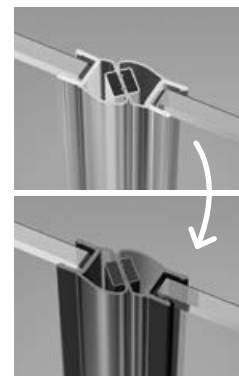

Essenza New PDD

Profile finish:
Данное изделие доступно
с фурнитурой цвета:

01 Chrome 54 Black
01 Хром 54 Черный

Essenza New PDD + Delos A

Shower enclosure set consists of 2 parts: left and right. Please specify both article numbers when making an order.
В заказе надо указать 2 номера артикулов: левой и правой части кабины.

LEFT PART | ЛЕВАЯ ЧАСТЬ КАБИНЫ

Model Модель	TRANSPARENT GLASS ПРОЗРАЧНОЕ СТЕКЛО	
	profile finish / цвет фурнитуры CHROME Art. No. № арт.	profile finish / цвет фурнитуры BLACK Art. No. № арт.
PDD 80 L	385002-01-01L	385002-54-01L
PDD 90 L	385001-01-01L	385001-54-01L
PDD 100 L	385003-01-01L	385003-54-01L

RIGHT PART | ПРАВАЯ ЧАСТЬ КАБИНЫ

Model Модель	TRANSPARENT GLASS ПРОЗРАЧНОЕ СТЕКЛО	
	profile finish / цвет фурнитуры CHROME Art. No. № арт.	profile finish / цвет фурнитуры BLACK Art. No. № арт.
PDD 80 R	385002-01-01R	385002-54-01R
PDD 90 R	385001-01-01R	385001-54-01R
PDD 100 R	385003-01-01R	385003-54-01R