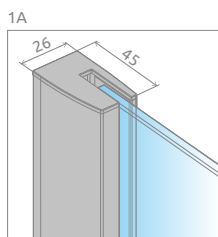

LEFT PART | ЛЕВАЯ ЧАСТЬ КАБИНЫ

Model Модель	TRANSPARENT GLASS ПРОЗРАЧНОЕ СТЕКЛО	
	profile finish / цвет фурнитуры CHROME Art. No. № арт.	profile finish / цвет фурнитуры BLACK Art. No. № арт.
PDD 80 L	385002-01-01L	385002-54-01L
PDD 90 L	385001-01-01L	385001-54-01L
PDD 100 L	385003-01-01L	385003-54-01L

RIGHT PART | ПРАВАЯ ЧАСТЬ КАБИНЫ

Model Модель	TRANSPARENT GLASS ПРОЗРАЧНОЕ СТЕКЛО	
	profile finish / цвет фурнитуры CHROME Art. No. № арт.	profile finish / цвет фурнитуры BLACK Art. No. № арт.
PDD 80 R	385002-01-01R	385002-54-01R
PDD 90 R	385001-01-01R	385001-54-01R
PDD 100 R	385003-01-01R	385003-54-01R

Model Модель	A1	A2	X1	X2	Y1	Y2	B1	B2	C1	C2	D	H
PDD 80L×80R	800	800	785-800	785-800	767-782	767-782	440	440	188-203	188-203	825	2000
PDD 80L×90R	800	900	785-800	885-900	767-782	867-882	440	440	188-203	288-303	825	2000
PDD 80L×100R	800	1000	785-800	985-1000	767-782	967-982	440	440	188-203	388-403	825	2000
PDD 90L×80R	900	800	885-900	785-800	867-882	767-782	440	440	288-303	188-203	825	2000
PDD 90L×90R	900	900	885-900	885-900	867-882	867-882	440	440	288-303	288-303	825	2000
PDD 90L×100R	900	1000	885-900	985-1000	867-882	967-982	440	440	288-303	388-403	825	2000
PDD 100L×80R	1000	800	985-1000	785-800	967-982	767-782	440	440	388-403	188-203	825	2000
PDD 100L×90R	1000	900	985-1000	885-900	967-982	867-882	440	440	388-403	288-303	825	2000
PDD 100L×100R	1000	1000	985-1000	985-1000	967-982	967-982	440	440	388-403	388-403	825	2000