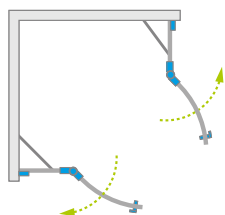

Essenza New PDD

Profile finish:
Данное изделие доступно
с фурнитурой цвета:

01 Chrome 54 Black
01 Хром 54 Черный

Essenza New PDD + Delos A

Shower enclosure set consists of 2 parts: left and right. Please specify both article numbers when making an order.
В заказе надо указать 2 номера артикулов: левой и правой части кабины.

LEFT PART | ЛЕВАЯ ЧАСТЬ КАБИНЫ

Model Модель	TRANSPARENT GLASS ПРОЗРАЧНОЕ СТЕКЛО	
	profile finish / цвет фурнитуры CHROME Art. No. № арт.	profile finish / цвет фурнитуры BLACK Art. No. № арт.
PDD 80 L	385002-01-01L	385002-54-01L
PDD 90 L	385001-01-01L	385001-54-01L
PDD 100 L	385003-01-01L	385003-54-01L

Model Модель	A1	A2	X1	X2	Y1	Y2	B1	B2	C1	C2	D	H
PDD 80L×80R	800	800	785-800	785-800	767-782	767-782	440	440	188-203	188-203	825	2000
PDD 80L×90R	800	900	785-800	885-900	767-782	867-882	440	440	188-203	288-303	825	2000
PDD 80L×100R	800	1000	785-800	985-1000	767-782	967-982	440	440	188-203	388-403	825	2000
PDD 90L×80R	900	800	885-900	785-800	867-882	767-782	440	440	288-303	188-203	825	2000
PDD 90L×90R	900	900	885-900	885-900	867-882	867-882	440	440	288-303	288-303	825	2000
PDD 90L×100R	900	1000	885-900	985-1000	867-882	967-982	440	440	288-303	388-403	825	2000
PDD 100L×80R	1000	800	985-1000	785-800	967-982	767-782	440	440	388-403	188-203	825	2000
PDD 100L×90R	1000	900	985-1000	885-900	967-982	867-882	440	440	388-403	288-303	825	2000
PDD 100L×100R	1000	1000	985-1000	985-1000	967-982	967-982	440	440	388-403	388-403	825	2000