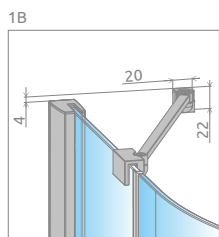

LEFT PART | ЛЕВАЯ ЧАСТЬ КАБИНЫ

Model Модель	TRANSPARENT GLASS ПРОЗРАЧНОЕ СТЕКЛО	
	profile finish / цвет фурнитуры CHROME Art. No. № арт.	profile finish / цвет фурнитуры BLACK Art. No. № арт.
PDD 80 L	385002-01-01L	385002-54-01L
PDD 90 L	385001-01-01L	385001-54-01L
PDD 100 L	385003-01-01L	385003-54-01L

RIGHT PART | ПРАВАЯ ЧАСТЬ КАБИНЫ

Model Модель	TRANSPARENT GLASS ПРОЗРАЧНОЕ СТЕКЛО	
	profile finish / цвет фурнитуры CHROME Art. No. № арт.	profile finish / цвет фурнитуры BLACK Art. No. № арт.
PDD 80 R	385002-01-01R	385002-54-01R
PDD 90 R	385001-01-01R	385001-54-01R
PDD 100 R	385003-01-01R	385003-54-01R

Model Модель	A1	A2	X1	X2	Y1	Y2	B1	B2	C1	C2	D	H
PDD 80L×80R	800	800	785-800	785-800	767-782	767-782	440	440	188-203	188-203	825	2000
PDD 80L×90R	800	900	785-800	885-900	767-782	867-882	440	440	188-203	288-303	825	2000
PDD 80L×100R	800	1000	785-800	985-1000	767-782	967-982	440	440	188-203	388-403	825	2000
PDD 90L×80R	900	800	885-900	785-800	867-882	767-782	440	440	288-303	188-203	825	2000
PDD 90L×90R	900	900	885-900	885-900	867-882	867-882	440	440	288-303	288-303	825	2000
PDD 90L×100R	900	1000	885-900	985-1000	867-882	967-982	440	440	288-303	388-403	825	2000
PDD 100L×80R	1000	800	985-1000	785-800	967-982	767-782	440	440	388-403	188-203	825	2000
PDD 100L×90R	1000	900	985-1000	885-900	967-982	867-882	440	440	388-403	288-303	825	2000
PDD 100L×100R	1000	1000	985-1000	985-1000	967-982	967-982	440	440	388-403	388-403	825	2000