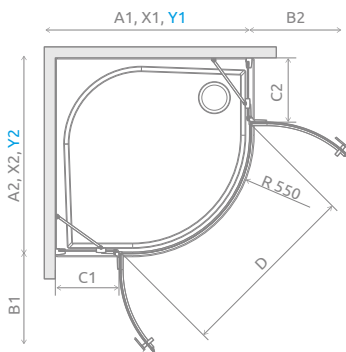

Essenza New PDD

Profile finish:
Данное изделие доступно
с фурнитурой цвета:

01 Chrome 54 Black
01 Хром 54 Черный

Essenza New PDD + Delos A

Shower enclosure set consists of 2 parts: left and right. Please specify both article numbers when making an order.
В заказе надо указать 2 номера артикулов: левой и правой части кабины.

LEFT PART | ЛЕВАЯ ЧАСТЬ КАБИНЫ

Model Модель	TRANSPARENT GLASS ПРОЗРАЧНОЕ СТЕКЛО	
	profile finish / цвет фурнитуры CHROME Art. No. № арт.	profile finish / цвет фурнитуры BLACK Art. No. № арт.
PDD 80 L	385002-01-01L	385002-54-01L
PDD 90 L	385001-01-01L	385001-54-01L
PDD 100 L	385003-01-01L	385003-54-01L

RIGHT PART | ПРАВАЯ ЧАСТЬ КАБИНЫ

Model Модель	TRANSPARENT GLASS ПРОЗРАЧНОЕ СТЕКЛО	
	profile finish / цвет фурнитуры CHROME Art. No. № арт.	profile finish / цвет фурнитуры BLACK Art. No. № арт.
PDD 80 R	385002-01-01R	385002-54-01R
PDD 90 R	385001-01-01R	385001-54-01R
PDD 100 R	385003-01-01R	385003-54-01R

Model Модель	A1	A2	X1	X2	Y1	Y2	B1	B2	C1	C2	D	H
PDD 80L×80R	800	800	785-800	785-800	767-782	767-782	440	440	188-203	188-203	825	2000
PDD 80L×90R	800	900	785-800	885-900	767-782	867-882	440	440	188-203	288-303	825	2000
PDD 80L×100R	800	1000	785-800	985-1000	767-782	967-982	440	440	188-203	388-403	825	2000
PDD 90L×80R	900	800	885-900	785-800	867-882	767-782	440	440	288-303	188-203	825	2000
PDD 90L×90R	900	900	885-900	885-900	867-882	867-882	440	440	288-303	288-303	825	2000
PDD 90L×100R	900	1000	885-900	985-1000	867-882	967-982	440	440	288-303	388-403	825	2000
PDD 100L×80R	1000	800	985-1000	785-800	967-982	767-782	440	440	388-403	188-203	825	2000
PDD 100L×90R	1000	900	985-1000	885-900	967-982	867-882	440	440	388-403	288-303	825	2000
PDD 100L×100R	1000	1000	985-1000	985-1000	967-982	967-982	440	440	388-403	388-403	825	2000