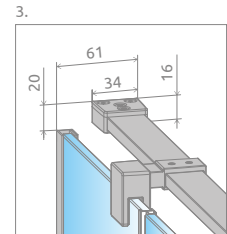

# Euphoria DWJ

Euphoria DWJ + Giaros D

Profile finish:

01 Chrome

Shower enclosure set consists of 2 parts: door and front wall. Please specify both article numbers when making an order.

Model	Width of niche (X)	Height (H)	Element	TRANSPARENT GLASS
				Art. No.
DWJ 80 L	794-812	2000	Door G 512 L	383512-01L
			DWJ front wall 243 L	383212-01L
DWJ 80 R	794-812	2000	Door G 512 R	383512-01R
			DWJ front wall 243 R	383212-01R
DWJ 90 L	894-912	2000	Door G 612 L	383612-01L
			DWJ front wall 243 L	383212-01L
DWJ 90 R	894-912	2000	Door G 612 R	383612-01R
			DWJ front wall 243 R	383212-01R
DWJ 100 L	994-1012	2000	Door G 612 L	383612-01L
			DWJ front wall 343 L	383214-01L
DWJ 100 R	994-1012	2000	Door G 612 R	383612-01R
			DWJ front wall 343 R	383214-01R
DWJ 110 L	1094-1112	2000	Door G 812 L	383812-01L
			DWJ front wall 243 L	383212-01L
DWJ 110 R	1094-1112	2000	Door G 812 R	383812-01R
			DWJ front wall 243 R	383212-01R
DWJ 120 L	1194-1212	2000	Door G 812 L	383812-01L
			DWJ front wall 343 L	383214-01L
DWJ 120 R	1194-1212	2000	Door G 812 R	383812-01R
			DWJ front wall 343 R	383214-01R
DWJ 130 L	1294-1312	2000	Door G 812 L	383812-01L
			DWJ front wall 443 L	383217-01L
DWJ 130 R	1294-1312	2000	Door G 812 R	383812-01R
			DWJ front wall 443 R	383217-01R

# TECHNICAL DRAWINGS

Model	X	B	C	D	H
DWJ 80	794-812	540	260-270	500	2000
DWJ 90	894-912	640	260-270	600	2000
DWJ 100	994-1012	640	360-370	600	2000
DWJ 110	1094-1112	840	260-270	800	2000
DWJ 120	1194-1212	840	360-370	800	2000
DWJ 130	1294-1312	840	460-470	800	2000