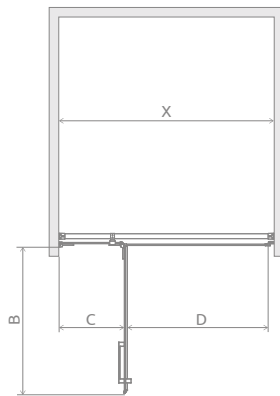

# Euphoria DWJ

Euphoria DWJ + Giaros D

Profile finish:

01 Chrome

Shower enclosure set consists of 2 parts: door and front wall. Please specify both article numbers when making an order.

Model	Width of niche (X)	Height (H)	Element	TRANSPARENT GLASS
				Art. No.
DWJ 80 L	794-812	2000	Door G 512 L	383512-01L
			DWJ front wall 243 L	383212-01L
DWJ 80 R	794-812	2000	Door G 512 R	383512-01R
			DWJ front wall 243 R	383212-01R
DWJ 90 L	894-912	2000	Door G 612 L	383612-01L
			DWJ front wall 243 L	383212-01L
DWJ 90 R	894-912	2000	Door G 612 R	383612-01R
			DWJ front wall 243 R	383212-01R
DWJ 100 L	994-1012	2000	Door G 612 L	383612-01L
			DWJ front wall 343 L	383214-01L
DWJ 100 R	994-1012	2000	Door G 612 R	383612-01R
			DWJ front wall 343 R	383214-01R
DWJ 110 L	1094-1112	2000	Door G 812 L	383812-01L
			DWJ front wall 243 L	383212-01L
DWJ 110 R	1094-1112	2000	Door G 812 R	383812-01R
			DWJ front wall 243 R	383212-01R
DWJ 120 L	1194-1212	2000	Door G 812 L	383812-01L
			DWJ front wall 343 L	383214-01L
DWJ 120 R	1194-1212	2000	Door G 812 R	383812-01R
			DWJ front wall 343 R	383214-01R
DWJ 130 L	1294-1312	2000	Door G 812 L	383812-01L
			DWJ front wall 443 L	383217-01L
DWJ 130 R	1294-1312	2000	Door G 812 R	383812-01R
			DWJ front wall 443 R	383217-01R

# TECHNICAL DRAWINGS

Model	X	B	C	D	H
DWJ 80	794-812	540	260-270	500	2000
DWJ 90	894-912	640	260-270	600	2000
DWJ 100	994-1012	640	360-370	600	2000
DWJ 110	1094-1112	840	260-270	800	2000
DWJ 120	1194-1212	840	360-370	800	2000
DWJ 130	1294-1312	840	460-470	800	2000