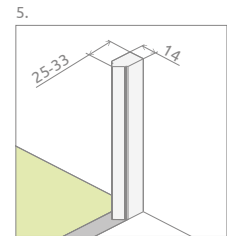

# Euphoria DWJ

Euphoria DWJ + Giaros D

Profile finish:

01 Chrome

Shower enclosure set consists of 2 parts: door and front wall. Please specify both article numbers when making an order.

Model	Width of niche (X)	Height (H)	Element	TRANSPARENT GLASS
				Art. No.
DWJ 80 L	794-812	2000	Door G 512 L	383512-01L
			DWJ front wall 243 L	383212-01L
DWJ 80 R	794-812	2000	Door G 512 R	383512-01R
			DWJ front wall 243 R	383212-01R
DWJ 90 L	894-912	2000	Door G 612 L	383612-01L
			DWJ front wall 243 L	383212-01L
DWJ 90 R	894-912	2000	Door G 612 R	383612-01R
			DWJ front wall 243 R	383212-01R
DWJ 100 L	994-1012	2000	Door G 612 L	383612-01L
			DWJ front wall 343 L	383214-01L
DWJ 100 R	994-1012	2000	Door G 612 R	383612-01R
			DWJ front wall 343 R	383214-01R
DWJ 110 L	1094-1112	2000	Door G 812 L	383812-01L
			DWJ front wall 243 L	383212-01L
DWJ 110 R	1094-1112	2000	Door G 812 R	383812-01R
			DWJ front wall 243 R	383212-01R
DWJ 120 L	1194-1212	2000	Door G 812 L	383812-01L
			DWJ front wall 343 L	383214-01L
DWJ 120 R	1194-1212	2000	Door G 812 R	383812-01R
			DWJ front wall 343 R	383214-01R
DWJ 130 L	1294-1312	2000	Door G 812 L	383812-01L
			DWJ front wall 443 L	383217-01L
DWJ 130 R	1294-1312	2000	Door G 812 R	383812-01R
			DWJ front wall 443 R	383217-01R

# TECHNICAL DRAWINGS

Model	X	B	C	D	H
DWJ 80	794-812	540	260-270	500	2000
DWJ 90	894-912	640	260-270	600	2000
DWJ 100	994-1012	640	360-370	600	2000
DWJ 110	1094-1112	840	260-270	800	2000
DWJ 120	1194-1212	840	360-370	800	2000
DWJ 130	1294-1312	840	460-470	800	2000