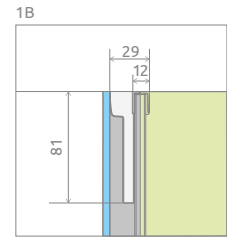

# Euphoria DWJ

Euphoria DWJ + Giaros D

Profile finish:

01 Chrome

Shower enclosure set consists of 2 parts: door and front wall. Please specify both article numbers when making an order.

Model	Width of niche (X)	Height (H)	Element	TRANSPARENT GLASS
				Art. No.
DWJ 80 L	794-812	2000	Door G 512 L	383512-01L
			DWJ front wall 243 L	383212-01L
DWJ 80 R	794-812	2000	Door G 512 R	383512-01R
			DWJ front wall 243 R	383212-01R
DWJ 90 L	894-912	2000	Door G 612 L	383612-01L
			DWJ front wall 243 L	383212-01L
DWJ 90 R	894-912	2000	Door G 612 R	383612-01R
			DWJ front wall 243 R	383212-01R
DWJ 100 L	994-1012	2000	Door G 612 L	383612-01L
			DWJ front wall 343 L	383214-01L
DWJ 100 R	994-1012	2000	Door G 612 R	383612-01R
			DWJ front wall 343 R	383214-01R
DWJ 110 L	1094-1112	2000	Door G 812 L	383812-01L
			DWJ front wall 243 L	383212-01L
DWJ 110 R	1094-1112	2000	Door G 812 R	383812-01R
			DWJ front wall 243 R	383212-01R
DWJ 120 L	1194-1212	2000	Door G 812 L	383812-01L
			DWJ front wall 343 L	383214-01L
DWJ 120 R	1194-1212	2000	Door G 812 R	383812-01R
			DWJ front wall 343 R	383214-01R
DWJ 130 L	1294-1312	2000	Door G 812 L	383812-01L
			DWJ front wall 443 L	383217-01L
DWJ 130 R	1294-1312	2000	Door G 812 R	383812-01R
			DWJ front wall 443 R	383217-01R

# TECHNICAL DRAWINGS

Model	X	B	C	D	H
DWJ 80	794-812	540	260-270	500	2000
DWJ 90	894-912	640	260-270	600	2000
DWJ 100	994-1012	640	360-370	600	2000
DWJ 110	1094-1112	840	260-270	800	2000
DWJ 120	1194-1212	840	360-370	800	2000
DWJ 130	1294-1312	840	460-470	800	2000