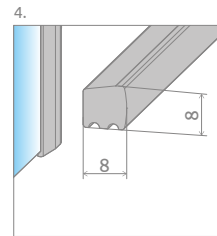

# Euphoria DWJ

Euphoria DWJ + Giaros D

Profile finish:

01 Chrome

Shower enclosure set consists of 2 parts: door and front wall. Please specify both article numbers when making an order.

Model	Width of niche (X)	Height (H)	Element	TRANSPARENT GLASS
				Art. No.
DWJ 80 L	794-812	2000	Door G 512 L	383512-01L
			DWJ front wall 243 L	383212-01L
DWJ 80 R	794-812	2000	Door G 512 R	383512-01R
			DWJ front wall 243 R	383212-01R
DWJ 90 L	894-912	2000	Door G 612 L	383612-01L
			DWJ front wall 243 L	383212-01L
DWJ 90 R	894-912	2000	Door G 612 R	383612-01R
			DWJ front wall 243 R	383212-01R
DWJ 100 L	994-1012	2000	Door G 612 L	383612-01L
			DWJ front wall 343 L	383214-01L
DWJ 100 R	994-1012	2000	Door G 612 R	383612-01R
			DWJ front wall 343 R	383214-01R
DWJ 110 L	1094-1112	2000	Door G 812 L	383812-01L
			DWJ front wall 243 L	383212-01L
DWJ 110 R	1094-1112	2000	Door G 812 R	383812-01R
			DWJ front wall 243 R	383212-01R
DWJ 120 L	1194-1212	2000	Door G 812 L	383812-01L
			DWJ front wall 343 L	383214-01L
DWJ 120 R	1194-1212	2000	Door G 812 R	383812-01R
			DWJ front wall 343 R	383214-01R
DWJ 130 L	1294-1312	2000	Door G 812 L	383812-01L
			DWJ front wall 443 L	383217-01L
DWJ 130 R	1294-1312	2000	Door G 812 R	383812-01R
			DWJ front wall 443 R	383217-01R

# TECHNICAL DRAWINGS

Model	X	B	C	D	H
DWJ 80	794-812	540	260-270	500	2000
DWJ 90	894-912	640	260-270	600	2000
DWJ 100	994-1012	640	360-370	600	2000
DWJ 110	1094-1112	840	260-270	800	2000
DWJ 120	1194-1212	840	360-370	800	2000
DWJ 130	1294-1312	840	460-470	800	2000