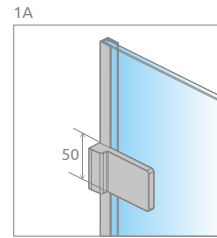

# Euphoria DWJ

Euphoria DWJ + Giaros D

Profile finish:

01 Chrome

Shower enclosure set consists of 2 parts: door and front wall. Please specify both article numbers when making an order.

Model	Width of niche (X)	Height (H)	Element	TRANSPARENT GLASS
				Art. No.
DWJ 80 L	794-812	2000	Door G 512 L	383512-01L
			DWJ front wall 243 L	383212-01L
DWJ 80 R	794-812	2000	Door G 512 R	383512-01R
			DWJ front wall 243 R	383212-01R
DWJ 90 L	894-912	2000	Door G 612 L	383612-01L
			DWJ front wall 243 L	383212-01L
DWJ 90 R	894-912	2000	Door G 612 R	383612-01R
			DWJ front wall 243 R	383212-01R
DWJ 100 L	994-1012	2000	Door G 612 L	383612-01L
			DWJ front wall 343 L	383214-01L
DWJ 100 R	994-1012	2000	Door G 612 R	383612-01R
			DWJ front wall 343 R	383214-01R
DWJ 110 L	1094-1112	2000	Door G 812 L	383812-01L
			DWJ front wall 243 L	383212-01L
DWJ 110 R	1094-1112	2000	Door G 812 R	383812-01R
			DWJ front wall 243 R	383212-01R
DWJ 120 L	1194-1212	2000	Door G 812 L	383812-01L
			DWJ front wall 343 L	383214-01L
DWJ 120 R	1194-1212	2000	Door G 812 R	383812-01R
			DWJ front wall 343 R	383214-01R
DWJ 130 L	1294-1312	2000	Door G 812 L	383812-01L
			DWJ front wall 443 L	383217-01L
DWJ 130 R	1294-1312	2000	Door G 812 R	383812-01R
			DWJ front wall 443 R	383217-01R

# TECHNICAL DRAWINGS

Model	X	B	C	D	H
DWJ 80	794-812	540	260-270	500	2000
DWJ 90	894-912	640	260-270	600	2000
DWJ 100	994-1012	640	360-370	600	2000
DWJ 110	1094-1112	840	260-270	800	2000
DWJ 120	1194-1212	840	360-370	800	2000
DWJ 130	1294-1312	840	460-470	800	2000