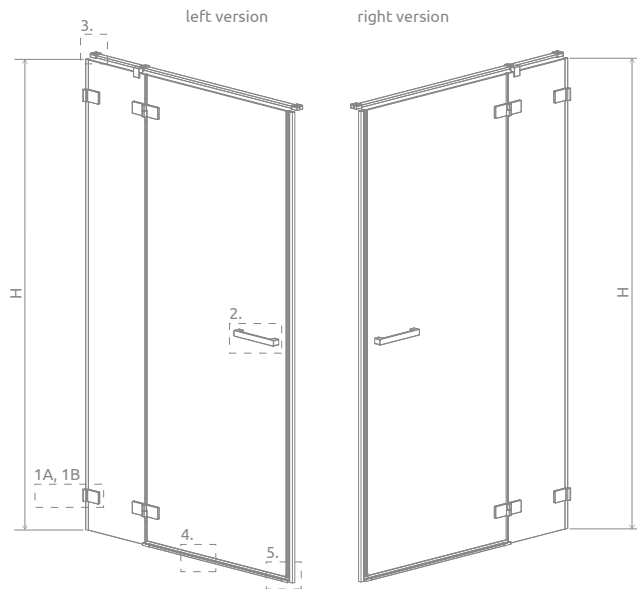

# Euphoria DWJ

Euphoria DWJ + Giaros D

Profile finish:

01 Chrome

Shower enclosure set consists of 2 parts: door and front wall. Please specify both article numbers when making an order.

Model	Width of niche (X)	Height (H)	Element	TRANSPARENT GLASS
				Art. No.
DWJ 80 L	794-812	2000	Door G 512 L	383512-01L
			DWJ front wall 243 L	383212-01L
DWJ 80 R	794-812	2000	Door G 512 R	383512-01R
			DWJ front wall 243 R	383212-01R
DWJ 90 L	894-912	2000	Door G 612 L	383612-01L
			DWJ front wall 243 L	383212-01L
DWJ 90 R	894-912	2000	Door G 612 R	383612-01R
			DWJ front wall 243 R	383212-01R
DWJ 100 L	994-1012	2000	Door G 612 L	383612-01L
			DWJ front wall 343 L	383214-01L
DWJ 100 R	994-1012	2000	Door G 612 R	383612-01R
			DWJ front wall 343 R	383214-01R
DWJ 110 L	1094-1112	2000	Door G 812 L	383812-01L
			DWJ front wall 243 L	383212-01L
DWJ 110 R	1094-1112	2000	Door G 812 R	383812-01R
			DWJ front wall 243 R	383212-01R
DWJ 120 L	1194-1212	2000	Door G 812 L	383812-01L
			DWJ front wall 343 L	383214-01L
DWJ 120 R	1194-1212	2000	Door G 812 R	383812-01R
			DWJ front wall 343 R	383214-01R
DWJ 130 L	1294-1312	2000	Door G 812 L	383812-01L
			DWJ front wall 443 L	383217-01L
DWJ 130 R	1294-1312	2000	Door G 812 R	383812-01R
			DWJ front wall 443 R	383217-01R

# TECHNICAL DRAWINGS

Model	X	B	C	D	H
DWJ 80	794-812	540	260-270	500	2000
DWJ 90	894-912	640	260-270	600	2000
DWJ 100	994-1012	640	360-370	600	2000
DWJ 110	1094-1112	840	260-270	800	2000
DWJ 120	1194-1212	840	360-370	800	2000
DWJ 130	1294-1312	840	460-470	800	2000