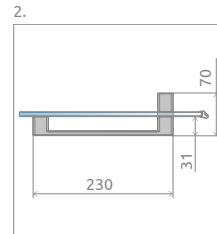

# Euphoria DWJ

Euphoria DWJ + Giaros D

Profile finish:

01 Chrome

Shower enclosure set consists of 2 parts: door and front wall. Please specify both article numbers when making an order.

Model	Width of niche (X)	Height (H)	Element	TRANSPARENT GLASS
				Art. No.
DWJ 80 L	794-812	2000	Door G 512 L	383512-01L
			DWJ front wall 243 L	383212-01L
DWJ 80 R	794-812	2000	Door G 512 R	383512-01R
			DWJ front wall 243 R	383212-01R
DWJ 90 L	894-912	2000	Door G 612 L	383612-01L
			DWJ front wall 243 L	383212-01L
DWJ 90 R	894-912	2000	Door G 612 R	383612-01R
			DWJ front wall 243 R	383212-01R
DWJ 100 L	994-1012	2000	Door G 612 L	383612-01L
			DWJ front wall 343 L	383214-01L
DWJ 100 R	994-1012	2000	Door G 612 R	383612-01R
			DWJ front wall 343 R	383214-01R
DWJ 110 L	1094-1112	2000	Door G 812 L	383812-01L
			DWJ front wall 243 L	383212-01L
DWJ 110 R	1094-1112	2000	Door G 812 R	383812-01R
			DWJ front wall 243 R	383212-01R
DWJ 120 L	1194-1212	2000	Door G 812 L	383812-01L
			DWJ front wall 343 L	383214-01L
DWJ 120 R	1194-1212	2000	Door G 812 R	383812-01R
			DWJ front wall 343 R	383214-01R
DWJ 130 L	1294-1312	2000	Door G 812 L	383812-01L
			DWJ front wall 443 L	383217-01L
DWJ 130 R	1294-1312	2000	Door G 812 R	383812-01R
			DWJ front wall 443 R	383217-01R

# TECHNICAL DRAWINGS

Model	X	B	C	D	H
DWJ 80	794-812	540	260-270	500	2000
DWJ 90	894-912	640	260-270	600	2000
DWJ 100	994-1012	640	360-370	600	2000
DWJ 110	1094-1112	840	260-270	800	2000
DWJ 120	1194-1212	840	360-370	800	2000
DWJ 130	1294-1312	840	460-470	800	2000