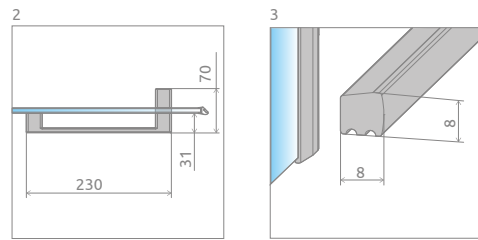

# Euphoria KDD

Euphoria KDD + Argos C

Profile finish:

01 Chrome

Shower enclosure set consists of 2 parts: left and right. Please specify both article numbers when making an order.

## LEFT PART

Model	Tray width (A1)	Dimension to the glass panel axis (Y1)	Height (H)	TRANSPARENT GLASS
				Art. No.
KDD 80 L	800	773-783	2000	383061-01L
KDD 90 L	900	873-883	2000	383060-01L
KDD 100 L	1000	973-983	2000	383062-01L

## RIGHT PART

Model	Tray width (A2)	Dimension to the glass panel axis (Y2)	Height (H)	TRANSPARENT GLASS
				Art. No.
KDD 80 R	800	773-783	2000	383061-01R
KDD 90 R	900	873-883	2000	383060-01R
KDD 100 R	1000	973-983	2000	383062-01R

# TECHNICAL DRAWINGS

Model	A1	A2	X1	X2	Y1	Y2	B1	B2	C1	C2	D	H
KDD 80Lx80R	800	800	795-805	795-805	773-783	773-783	540	540	260-270	260-270	740	2000
KDD 80Lx90R	800	900	795-805	895-905	773-783	873-883	540	640	260-270	260-270	805	2000
KDD 80Lx100R	800	1000	795-805	995-1005	773-783	973-983	540	640	260-270	360-370	805	2000
KDD 90Lx80R	900	800	895-905	795-805	873-883	773-783	640	540	260-270	260-270	805	2000
KDD 90Lx90R	900	900	895-905	895-905	873-883	873-883	640	640	260-270	260-270	880	2000
KDD 90Lx100R	900	1000	895-905	995-1005	873-883	973-983	640	640	260-270	360-370	880	2000
KDD 100Lx80R	1000	800	995-1005	795-805	973-983	773-783	640	540	360-370	260-270	805	2000
KDD 100Lx90R	1000	900	995-1005	895-905	973-983	873-883	640	640	360-370	260-270	880	2000
KDD 100Lx100R	1000	1000	995-1005	995-1005	973-983	973-983	640	640	360-370	360-370	880	2000