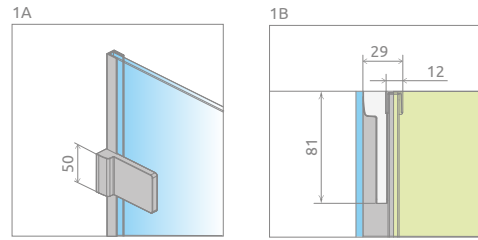

# Euphoria KDD

Euphoria KDD + Argos C

Profile finish:

01 Chrome

Shower enclosure set consists of 2 parts: left and right. Please specify both article numbers when making an order.

## LEFT PART

Model	Tray width (A1)	Dimension to the glass panel axis (Y1)	Height (H)	TRANSPARENT GLASS
				Art. No.
KDD 80 L	800	773-783	2000	383061-01L
KDD 90 L	900	873-883	2000	383060-01L
KDD 100 L	1000	973-983	2000	383062-01L

## RIGHT PART

Model	Tray width (A2)	Dimension to the glass panel axis (Y2)	Height (H)	TRANSPARENT GLASS
				Art. No.
KDD 80 R	800	773-783	2000	383061-01R
KDD 90 R	900	873-883	2000	383060-01R
KDD 100 R	1000	973-983	2000	383062-01R

# TECHNICAL DRAWINGS

Model	A1	A2	X1	X2	Y1	Y2	B1	B2	C1	C2	D	H
KDD 80Lx80R	800	800	795-805	795-805	773-783	773-783	540	540	260-270	260-270	740	2000
KDD 80Lx90R	800	900	795-805	895-905	773-783	873-883	540	640	260-270	260-270	805	2000
KDD 80Lx100R	800	1000	795-805	995-1005	773-783	973-983	540	640	260-270	360-370	805	2000
KDD 90Lx80R	900	800	895-905	795-805	873-883	773-783	640	540	260-270	260-270	805	2000
KDD 90Lx90R	900	900	895-905	895-905	873-883	873-883	640	640	260-270	260-270	880	2000
KDD 90Lx100R	900	1000	895-905	995-1005	873-883	973-983	640	640	260-270	360-370	880	2000
KDD 100Lx80R	1000	800	995-1005	795-805	973-983	773-783	640	540	360-370	260-270	805	2000
KDD 100Lx90R	1000	900	995-1005	895-905	973-983	873-883	640	640	360-370	260-270	880	2000
KDD 100Lx100R	1000	1000	995-1005	995-1005	973-983	973-983	640	640	360-370	360-370	880	2000