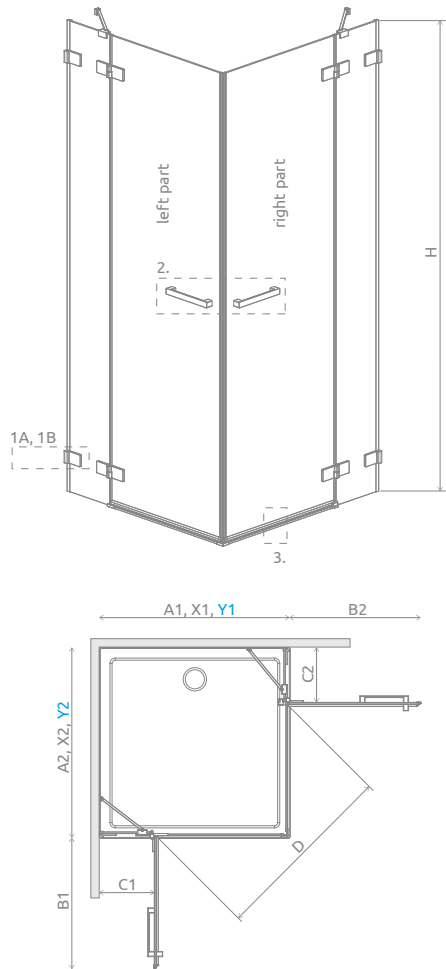

# Euphoria KDD

Euphoria KDD + Argos C

Profile finish:

01 Chrome

Shower enclosure set consists of 2 parts: left and right. Please specify both article numbers when making an order.

## LEFT PART

Model	Tray width (A1)	Dimension to the glass panel axis (Y1)	Height (H)	TRANSPARENT GLASS
				Art. No.
KDD 80 L	800	773-783	2000	383061-01L
KDD 90 L	900	873-883	2000	383060-01L
KDD 100 L	1000	973-983	2000	383062-01L

## RIGHT PART

Model	Tray width (A2)	Dimension to the glass panel axis (Y2)	Height (H)	TRANSPARENT GLASS
				Art. No.
KDD 80 R	800	773-783	2000	383061-01R
KDD 90 R	900	873-883	2000	383060-01R
KDD 100 R	1000	973-983	2000	383062-01R

# TECHNICAL DRAWINGS

Model	A1	A2	X1	X2	Y1	Y2	B1	B2	C1	C2	D	H
KDD 80Lx80R	800	800	795-805	795-805	773-783	773-783	540	540	260-270	260-270	740	2000
KDD 80Lx90R	800	900	795-805	895-905	773-783	873-883	540	640	260-270	260-270	805	2000
KDD 80Lx100R	800	1000	795-805	995-1005	773-783	973-983	540	640	260-270	360-370	805	2000
KDD 90Lx80R	900	800	895-905	795-805	873-883	773-783	640	540	260-270	260-270	805	2000
KDD 90Lx90R	900	900	895-905	895-905	873-883	873-883	640	640	260-270	260-270	880	2000
KDD 90Lx100R	900	1000	895-905	995-1005	873-883	973-983	640	640	260-270	360-370	880	2000
KDD 100Lx80R	1000	800	995-1005	795-805	973-983	773-783	640	540	360-370	260-270	805	2000
KDD 100Lx90R	1000	900	995-1005	895-905	973-983	873-883	640	640	360-370	260-270	880	2000
KDD 100Lx100R	1000	1000	995-1005	995-1005	973-983	973-983	640	640	360-370	360-370	880	2000