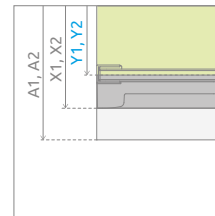

# Euphoria KDD

Euphoria KDD + Argos C

Profile finish:

01 Chrome

Shower enclosure set consists of 2 parts: left and right. Please specify both article numbers when making an order.

## LEFT PART

Model	Tray width (A1)	Dimension to the glass panel axis (Y1)	Height (H)	TRANSPARENT GLASS
				Art. No.
KDD 80 L	800	773-783	2000	383061-01L
KDD 90 L	900	873-883	2000	383060-01L
KDD 100 L	1000	973-983	2000	383062-01L

## RIGHT PART

Model	Tray width (A2)	Dimension to the glass panel axis (Y2)	Height (H)	TRANSPARENT GLASS
				Art. No.
KDD 80 R	800	773-783	2000	383061-01R
KDD 90 R	900	873-883	2000	383060-01R
KDD 100 R	1000	973-983	2000	383062-01R

# TECHNICAL DRAWINGS

Model	A1	A2	X1	X2	Y1	Y2	B1	B2	C1	C2	D	H
KDD 80Lx80R	800	800	795-805	795-805	773-783	773-783	540	540	260-270	260-270	740	2000
KDD 80Lx90R	800	900	795-805	895-905	773-783	873-883	540	640	260-270	260-270	805	2000
KDD 80Lx100R	800	1000	795-805	995-1005	773-783	973-983	540	640	260-270	360-370	805	2000
KDD 90Lx80R	900	800	895-905	795-805	873-883	773-783	640	540	260-270	260-270	805	2000
KDD 90Lx90R	900	900	895-905	895-905	873-883	873-883	640	640	260-270	260-270	880	2000
KDD 90Lx100R	900	1000	895-905	995-1005	873-883	973-983	640	640	260-270	360-370	880	2000
KDD 100Lx80R	1000	800	995-1005	795-805	973-983	773-783	640	540	360-370	260-270	805	2000
KDD 100Lx90R	1000	900	995-1005	895-905	973-983	873-883	640	640	360-370	260-270	880	2000
KDD 100Lx100R	1000	1000	995-1005	995-1005	973-983	973-983	640	640	360-370	360-370	880	2000