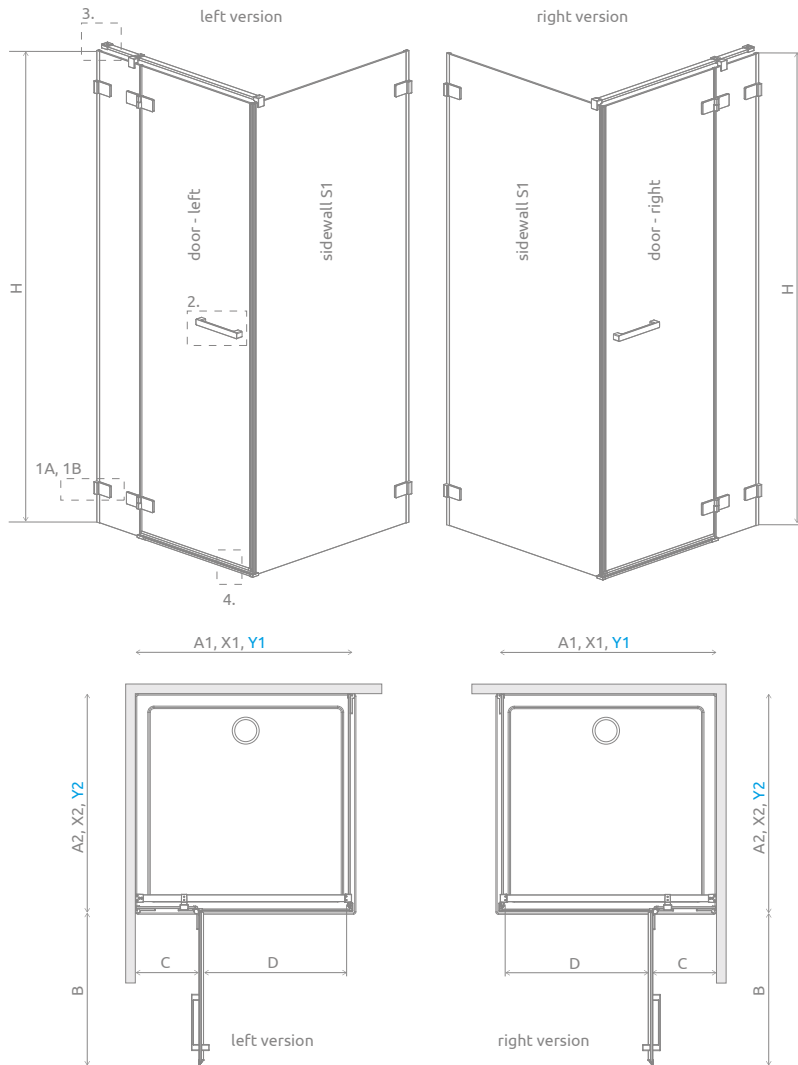

TECHNICAL DRAWINGS