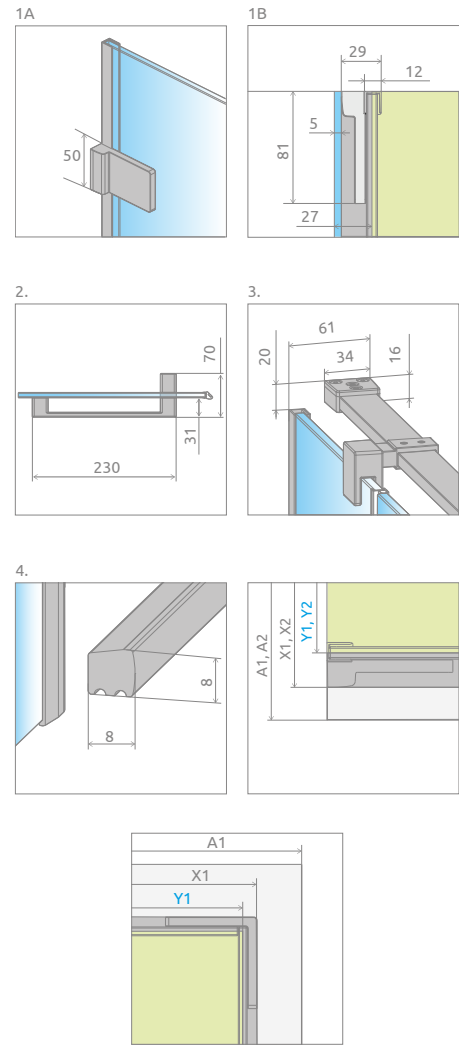

TECHNICAL DRAWINGS