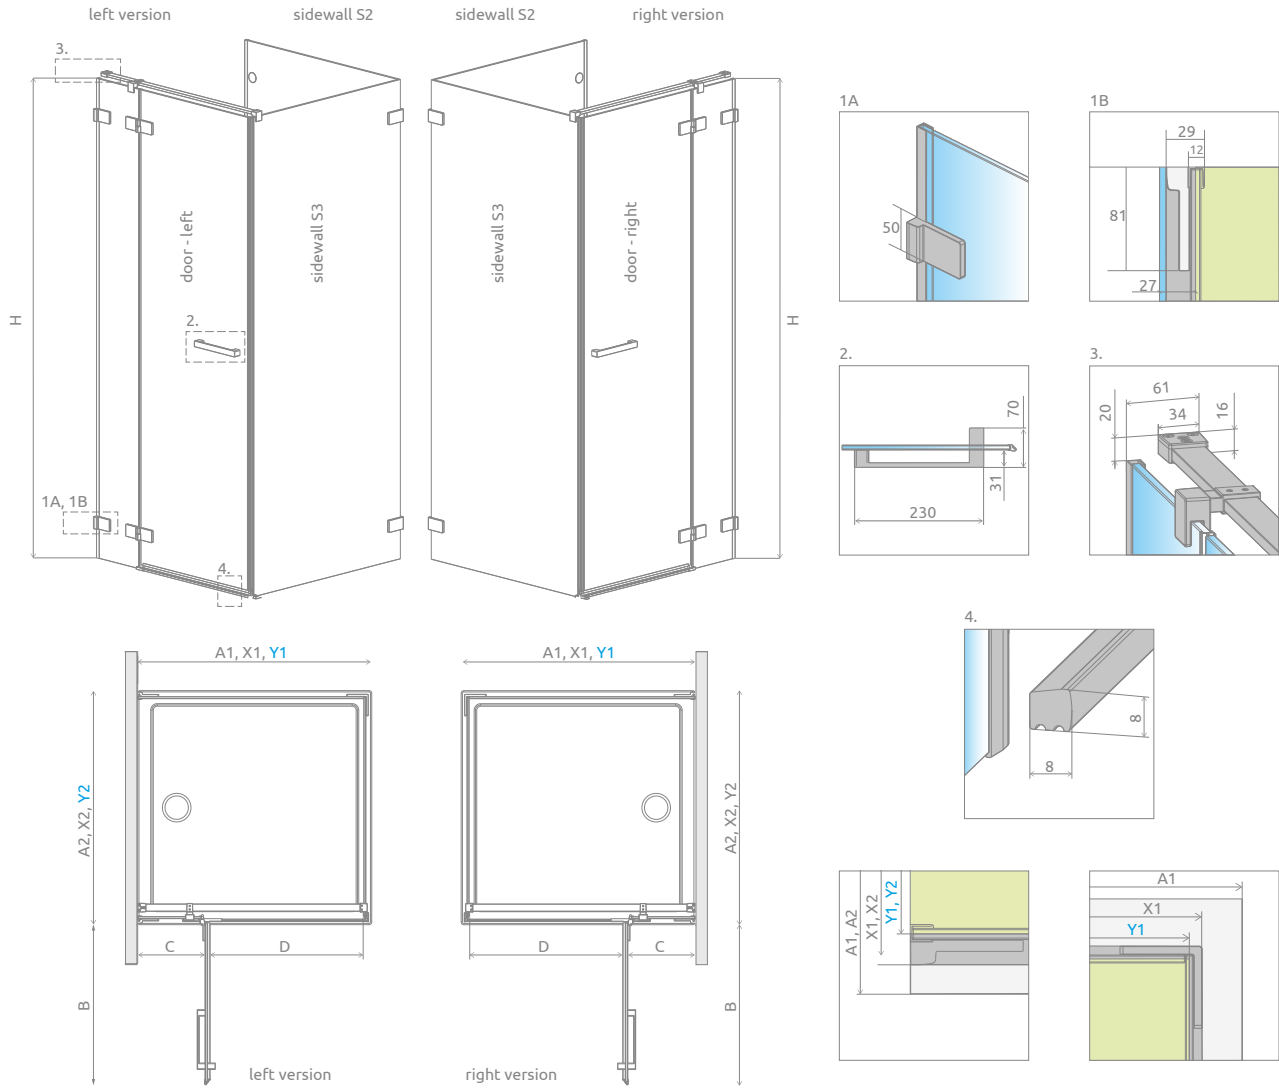

TECHNICAL DRAWINGS