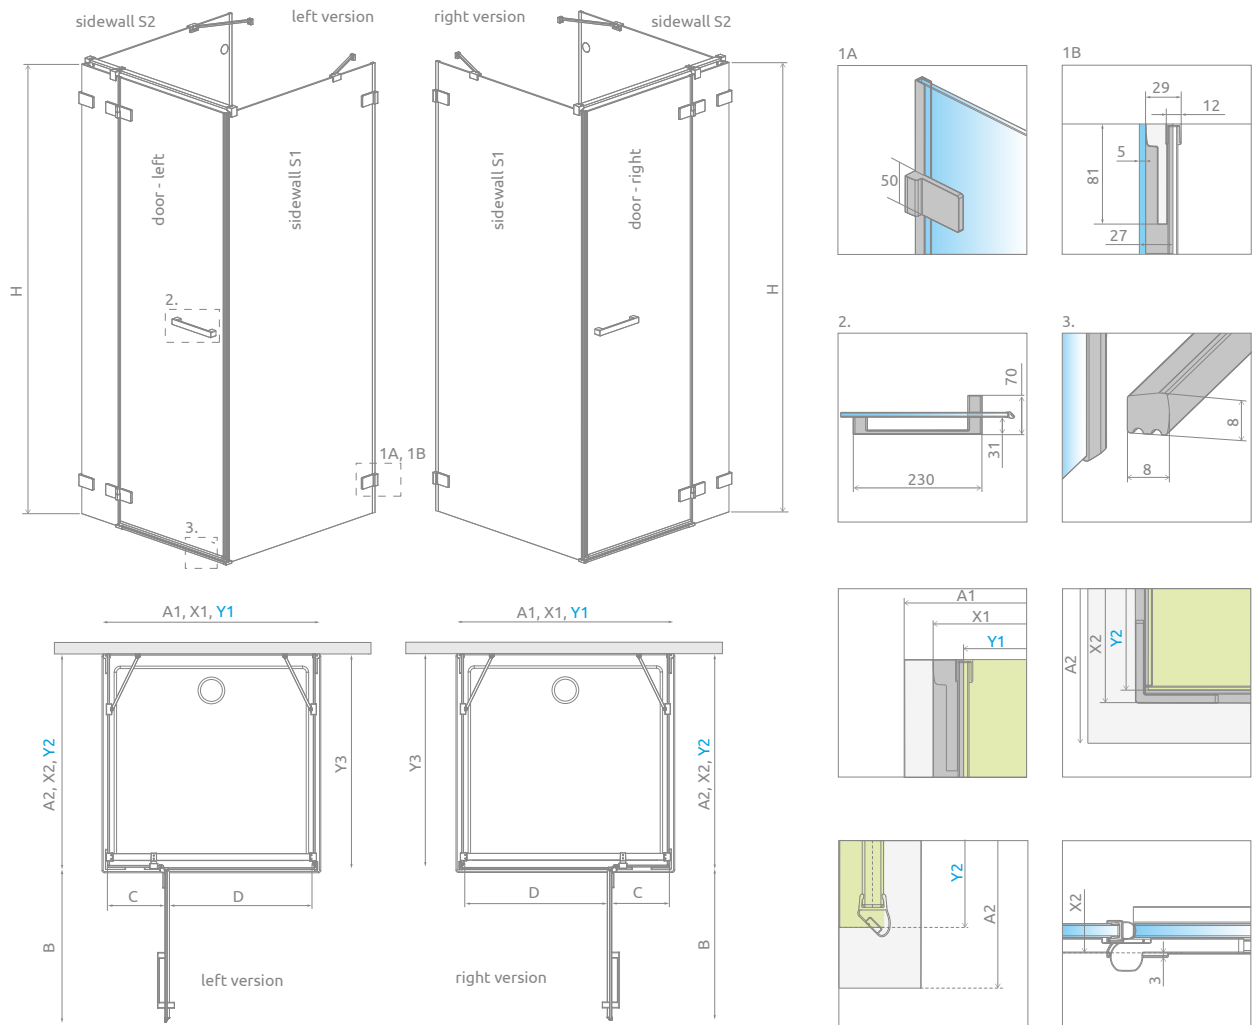

TECHNICAL DRAWINGS