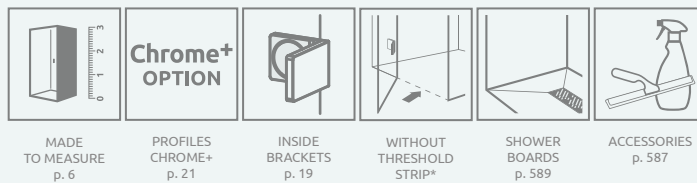

ADDITIONAL OPTIONS