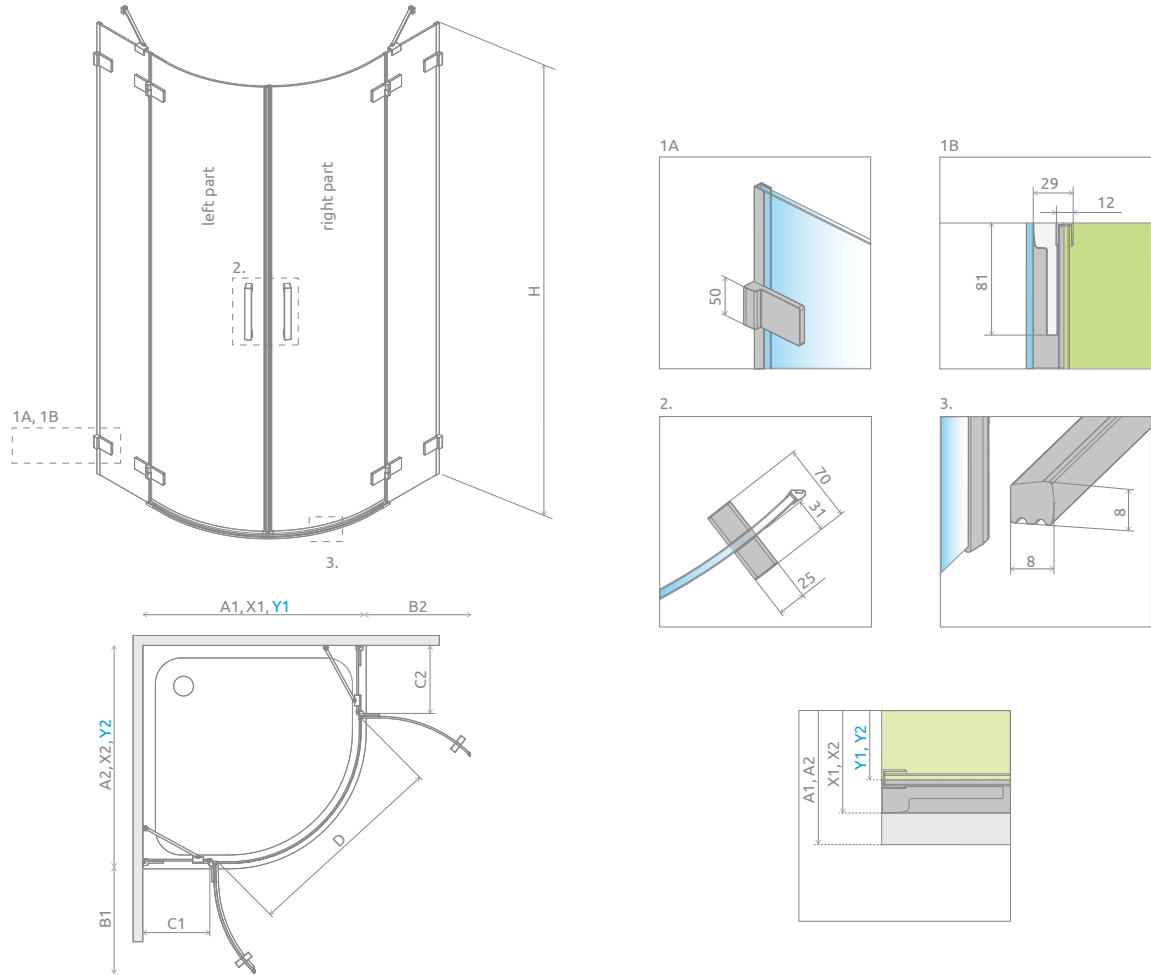

# Euphoria PDD

Euphoria PDD + Argos A

Profile finish:

01 Chrome

Shower enclosure set consists of 2 parts: left and right. Please specify both article numbers when making an order.

## LEFT PART

Model	Tray width (A1)	Dimension to the glass panel axis (Y1)	Height (H)	TRANSPARENT GLASS
				Art. No.
PDD 80 L	800	773-783	2000	383002-01L
PDD 90 L	900	873-883	2000	383001-01L
PDD 100 L	1000	973-983	2000	383003-01L

## RIGHT PART

Model	Tray width (A2)	Dimension to the glass panel axis (Y2)	Height (H)	TRANSPARENT GLASS
				Art. No.
PDD 80 R	800	773-783	2000	383002-01R
PDD 90 R	900	873-883	2000	383001-01R
PDD 100 R	1000	973-983	2000	383003-01R

## TECHNICAL DRAWINGS

Model	A1	A2	X1	X2	Y1	Y2	B1	B2	C1	C2	D	H
PDD 80L×80R	800	800	795-805	795-805	773-783	773-783	460	460	187-197	187-197	845	2000
PDD 80L×90R	800	900	795-805	895-905	773-783	873-883	460	460	187-197	287-297	845	2000
PDD 80L×100R	800	1000	795-805	995-1005	773-783	973-983	460	460	187-197	387-397	845	2000
PDD 90L×80R	900	800	895-905	795-805	873-883	773-783	460	460	287-297	187-197	845	2000
PDD 90L×90R	900	900	895-905	895-905	873-883	873-883	460	460	287-297	287-297	845	2000
PDD 90L×100R	900	1000	895-905	995-1005	873-883	973-983	460	460	287-297	387-397	845	2000
PDD 100L×80R	1000	800	995-1005	795-805	973-983	773-783	460	460	387-397	187-197	845	2000
PDD 100L×90R	1000	900	995-1005	895-905	973-983	873-883	460	460	387-397	287-297	845	2000
PDD 100L×100R	1000	1000	995-1005	995-1005	973-983	973-983	460	460	387-397	387-397	845	2000