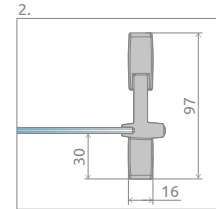

# Evo DW

Evo DW + Doros D

Profile finish:

01 Chrome

All three sections are sliding, thus the entrance can be from left or right side.

Model	Width of niche (X)	Height (H)	TRANSPARENT GLASS
			Art. No.
DW 75	720-760	2000	335075-01-01
DW 80	770-810	2000	335080-01-01
DW 85	820-860	2000	335085-01-01
DW 90	870-910	2000	335090-01-01
DW 95	920-960	2000	335095-01-01
DW 100	970-1010	2000	335100-01-01
DW 105	1020-1060	2000	335105-01-01
DW 110	1070-1110	2000	335110-01-01
DW 120	1170-1210	2000	335120-01-01

# TECHNICAL DRAWINGS

Door	X	D	H
DW 75	720-760	363	2000
DW 80	770-810	396	2000
DW 85	820-860	429	2000
DW 90	870-910	462	2000
DW 95	920-960	495	2000
DW 100	970-1010	528	2000
DW 105	1020-1060	561	2000
DW 110	1070-1110	594	2000
DW 120	1170-1210	660	2000