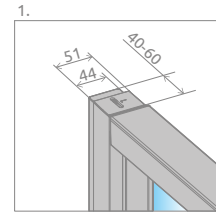

# Evo DW

Evo DW + Doros D

Profile finish:

01 Chrome

All three sections are sliding, thus the entrance can be from left or right side.

Model	Width of niche (X)	Height (H)	TRANSPARENT GLASS
			Art. No.
DW 75	720-760	2000	335075-01-01
DW 80	770-810	2000	335080-01-01
DW 85	820-860	2000	335085-01-01
DW 90	870-910	2000	335090-01-01
DW 95	920-960	2000	335095-01-01
DW 100	970-1010	2000	335100-01-01
DW 105	1020-1060	2000	335105-01-01
DW 110	1070-1110	2000	335110-01-01
DW 120	1170-1210	2000	335120-01-01

# TECHNICAL DRAWINGS

Door	X	D	H
DW 75	720-760	363	2000
DW 80	770-810	396	2000
DW 85	820-860	429	2000
DW 90	870-910	462	2000
DW 95	920-960	495	2000
DW 100	970-1010	528	2000
DW 105	1020-1060	561	2000
DW 110	1070-1110	594	2000
DW 120	1170-1210	660	2000