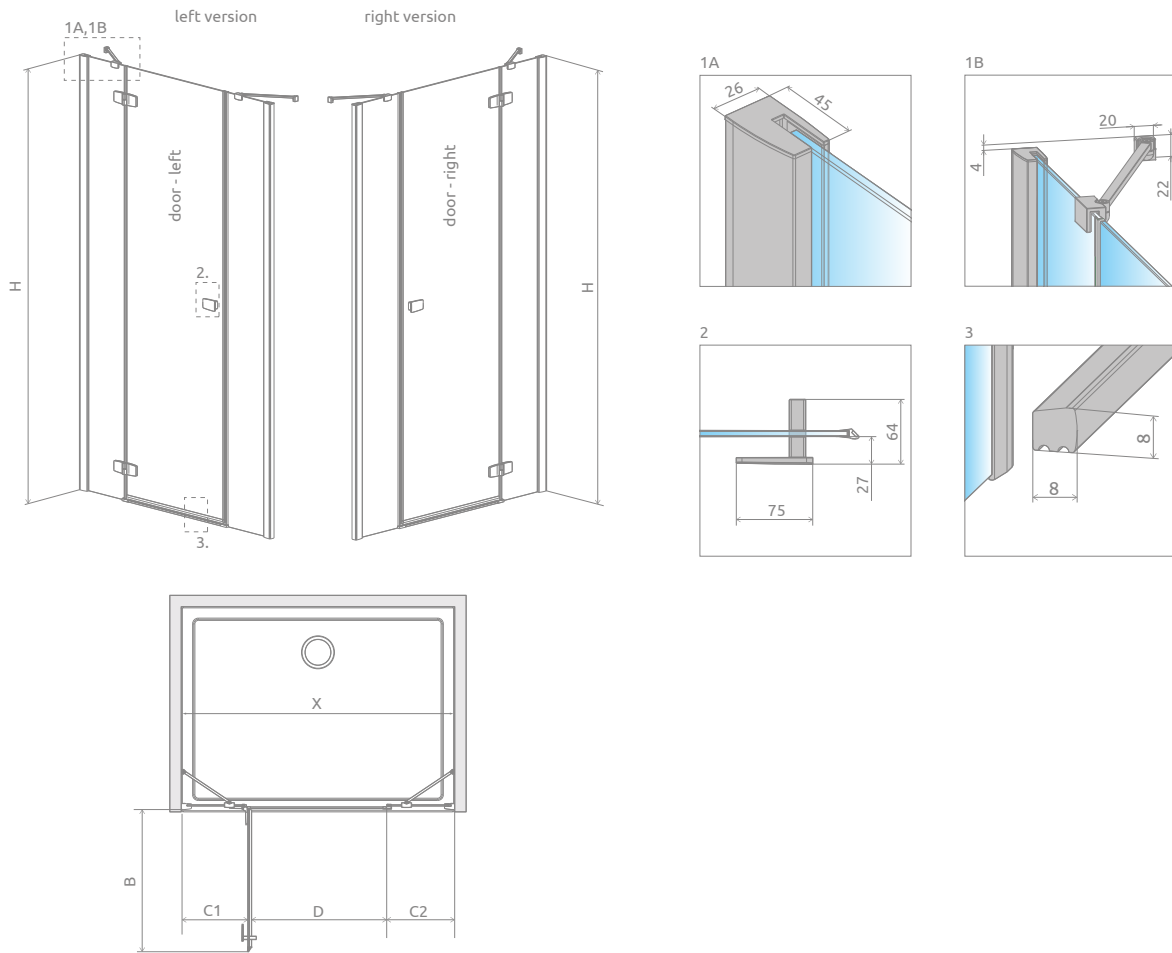

## Fuenta New DWJS

Profile finish:

01 Chrome

Fuenta New DWJS + shower board

Shower door set consists of 2 parts: door and front walls. Please specify both article numbers when making an order.

### DOOR

Model	Width of niche (X)	Height (H)	TRANSPARENT GLASS
			Art. No.
DWJS 110 L	1085-1115	2000	384030-01-01L
DWJS 110 R	1085-1115	2000	384030-01-01R
DWJS 120 L	1185-1215	2000	384031-01-01L
DWJS 120 R	1185-1215	2000	384031-01-01R
DWJS 130 L	1285-1315	2000	384032-01-01L
DWJS 130 R	1285-1315	2000	384032-01-01R
DWJS 140 L	1385-1415	2000	384033-01-01L
DWJS 140 R	1385-1415	2000	384033-01-01R

### FRONT WALLS IN LINE (set of 2 walls)

Model	Height (H)	TRANSPARENT GLASS
		Art. No.
S	2000	384090-01-01

# TECHNICAL DRAWINGS

Model	X	B	C1	C2	D	H
DWJS 110	1085-1115	520	285-300	290-305	495	2000
DWJS 120	1185-1215	620	285-300	290-305	595	2000
DWJS 130	1285-1315	720	285-300	290-305	695	2000
DWJS 140	1385-1415	820	285-300	290-305	795	2000