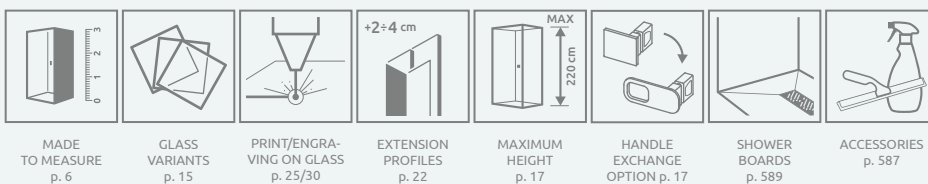

ADDITIONAL OPTIONS