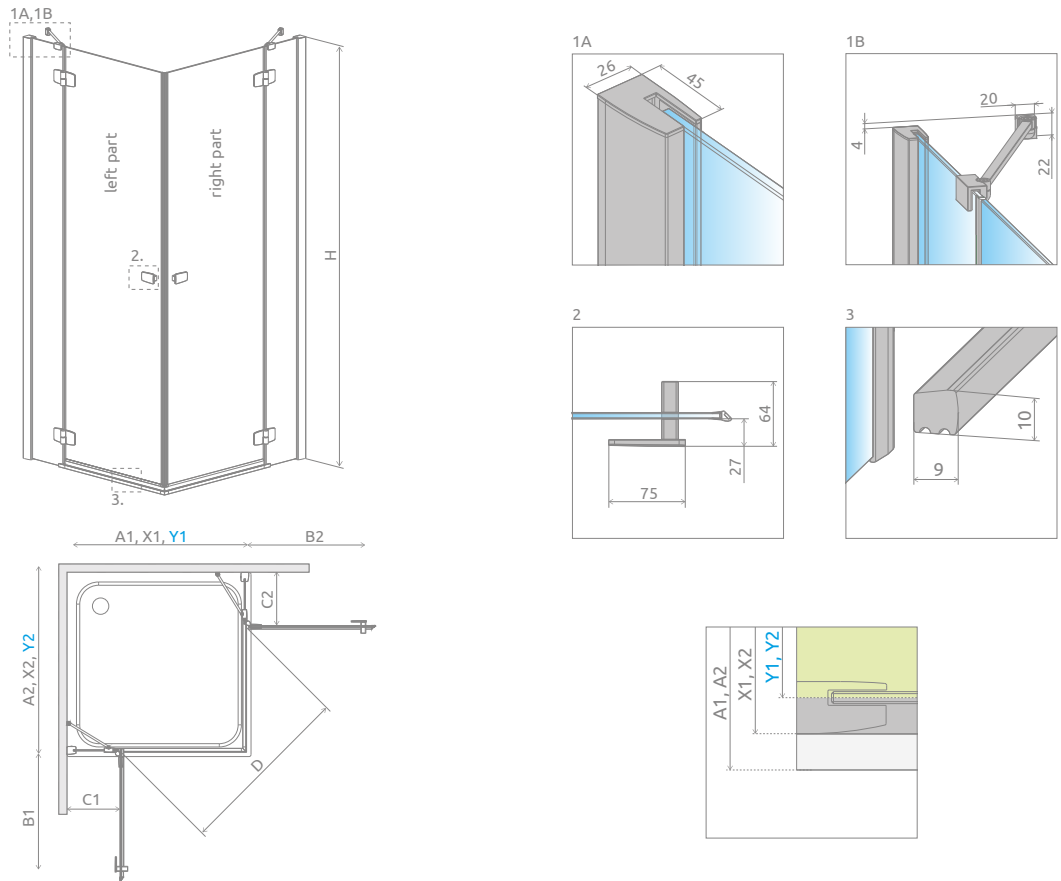

# Fuenta New KDD

Profile finish:

01 Chrome

Fuenta New KDD + Giaros C

Shower enclosure set consists of 2 parts: left and right. Please specify both article numbers when making an order.

## LEFT PART

Model	Tray width (A1)	Dimension to the glass panel axis (Y1)	Height (H)	TRANSPARENT GLASS
				Art. No.
KDD 80 L	800	<a href="#">767-782</a>	2000	384061-01-01L
KDD 90 L	900	<a href="#">867-882</a>	2000	384060-01-01L
KDD 100 L	1000	<a href="#">967-982</a>	2000	384062-01-01L

## RIGHT PART

Model	Tray width (A2)	Dimension to the glass panel axis (Y2)	Height (H)	TRANSPARENT GLASS
				Art. No.
KDD 80 R	800	<a href="#">767-782</a>	2000	384061-01-01R
KDD 90 R	900	<a href="#">867-882</a>	2000	384060-01-01R
KDD 100 R	1000	<a href="#">967-982</a>	2000	384062-01-01R

# TECHNICAL DRAWINGS

Model	A1	A2	X1	X2	Y1	Y2	B1	B2	C1	C2	D	H
KDD 80L×80R	800	800	785-800	785-800	767-782	767-782	520	520	253-268	253-268	745	2000
KDD 80L×90R	800	900	785-800	885-900	767-782	867-882	520	620	253-268	253-268	810	2000
KDD 80L×100R	800	1000	785-800	985-1000	767-782	967-982	520	620	253-268	353-368	810	2000
KDD 90L×80R	900	800	885-900	785-800	867-882	767-782	620	520	253-268	253-268	810	2000
KDD 90L×90R	900	900	885-900	885-900	867-882	867-882	620	620	253-268	253-268	885	2000
KDD 90L×100R	900	1000	885-900	985-1000	867-882	967-982	620	620	253-268	353-368	885	2000
KDD 100L×80R	1000	800	985-1000	785-800	967-982	767-782	620	520	353-368	253-268	810	2000
KDD 100L×90R	1000	900	985-1000	885-900	967-982	867-882	620	620	353-368	253-268	885	2000
KDD 100L×100R	1000	1000	985-1000	985-1000	967-982	967-982	620	620	353-368	353-368	885	2000