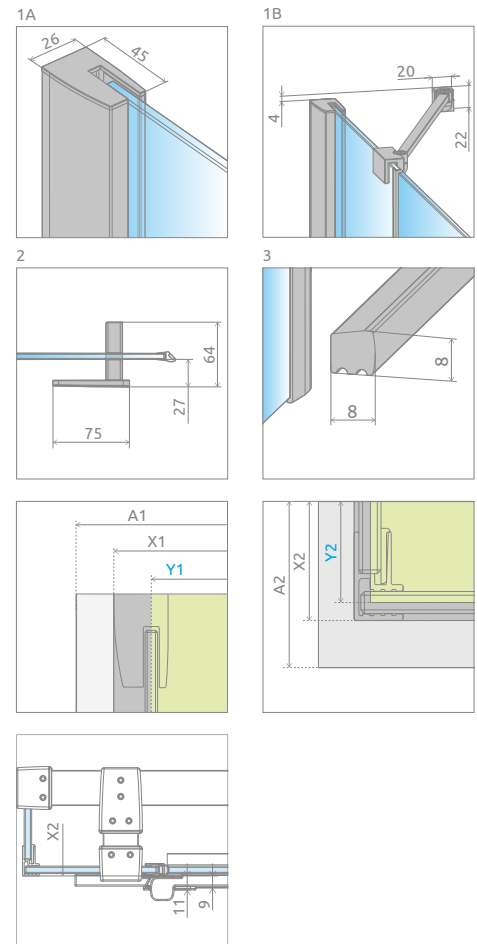

## Fuenta New KDJ+S

Fuenta New KDJ+S + Giaros D

Profile finish:

01 Chrome

Shower enclosure set consists of 3 parts: shower door and two sidewalls S1. Please specify all the article numbers when making an order.

### DOOR

Model	Tray width (A1)	Dimension to the glass panel axis (Y1)	Height (H)	TRANSPARENT GLASS
				Art. No.
KDJ+S door 80 L	800	748	2000	384021-01-01L
KDJ+S door 80 R	800	748	2000	384021-01-01R
KDJ+S door 90 L	900	848	2000	384020-01-01L
KDJ+S door 90 R	900	848	2000	384020-01-01R
KDJ+S door 100 L	1000	948	2000	384022-01-01L
KDJ+S door 100 R	1000	948	2000	384022-01-01R
KDJ+S door 110 L	1100	1048	2000	384023-01-01L
KDJ+S door 110 R	1100	1048	2000	384023-01-01R
KDJ+S door 120 L	1200	1148	2000	384024-01-01L
KDJ+S door 120 R	1200	1148	2000	384024-01-01R

### SIDEWALL S1

(the package includes 1 sidewall, remember to order 2 sidewalls when making an order)

Model	Tray width (A2)	Dimension to the glass panel axis (Y2)	Height (H)	TRANSPARENT GLASS
				Art. No.
S1 70	700	667-682	2000	384048-01-01
S1 75	750	717-732	2000	384049-01-01
S1 80	800	767-782	2000	384051-01-01
S1 90	900	867-882	2000	384050-01-01
S1 100	1000	967-982	2000	384052-01-01

# TECHNICAL DRAWINGS

Door	A1	X1	Y1	B	C	D	H
KDJ+S 80	800	783	746	540	236	505	2000
KDJ+S 90	900	883	846	640	236	605	2000
KDJ+S 100	1000	983	946	640	336	605	2000
KDJ+S 110	1100	1083	1046	840	236	805	2000
KDJ+S 120	1200	1183	1146	840	336	805	2000