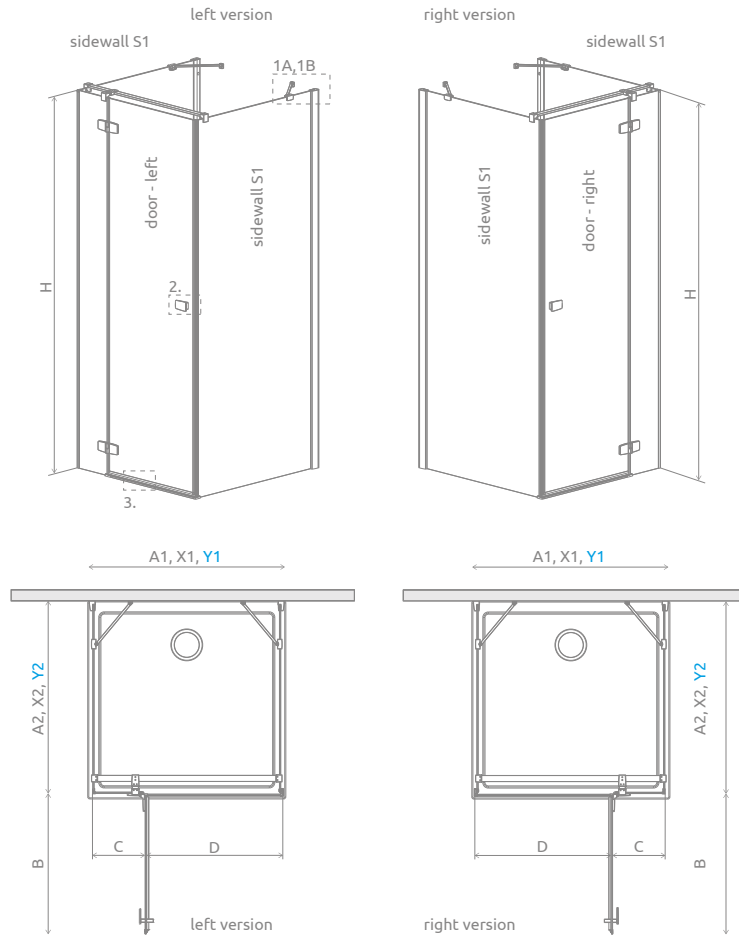

## Fuenta New KDJ+S

Fuenta New KDJ+S + Giaros D

Profile finish:

01 Chrome

Shower enclosure set consists of 3 parts: shower door and two sidewalls S1. Please specify all the article numbers when making an order.

### DOOR

Model	Tray width (A1)	Dimension to the glass panel axis (Y1)	Height (H)	TRANSPARENT GLASS
				Art. No.
KDJ+S door 80 L	800	748	2000	384021-01-01L
KDJ+S door 80 R	800	748	2000	384021-01-01R
KDJ+S door 90 L	900	848	2000	384020-01-01L
KDJ+S door 90 R	900	848	2000	384020-01-01R
KDJ+S door 100 L	1000	948	2000	384022-01-01L
KDJ+S door 100 R	1000	948	2000	384022-01-01R
KDJ+S door 110 L	1100	1048	2000	384023-01-01L
KDJ+S door 110 R	1100	1048	2000	384023-01-01R
KDJ+S door 120 L	1200	1148	2000	384024-01-01L
KDJ+S door 120 R	1200	1148	2000	384024-01-01R

### SIDEWALL S1

(the package includes 1 sidewall, remember to order 2 sidewalls when making an order)

Model	Tray width (A2)	Dimension to the glass panel axis (Y2)	Height (H)	TRANSPARENT GLASS
				Art. No.
S1 70	700	667-682	2000	384048-01-01
S1 75	750	717-732	2000	384049-01-01
S1 80	800	767-782	2000	384051-01-01
S1 90	900	867-882	2000	384050-01-01
S1 100	1000	967-982	2000	384052-01-01

# TECHNICAL DRAWINGS

Door	A1	X1	Y1	B	C	D	H
KDJ+S 80	800	783	746	540	236	505	2000
KDJ+S 90	900	883	846	640	236	605	2000
KDJ+S 100	1000	983	946	640	336	605	2000
KDJ+S 110	1100	1083	1046	840	236	805	2000
KDJ+S 120	1200	1183	1146	840	336	805	2000