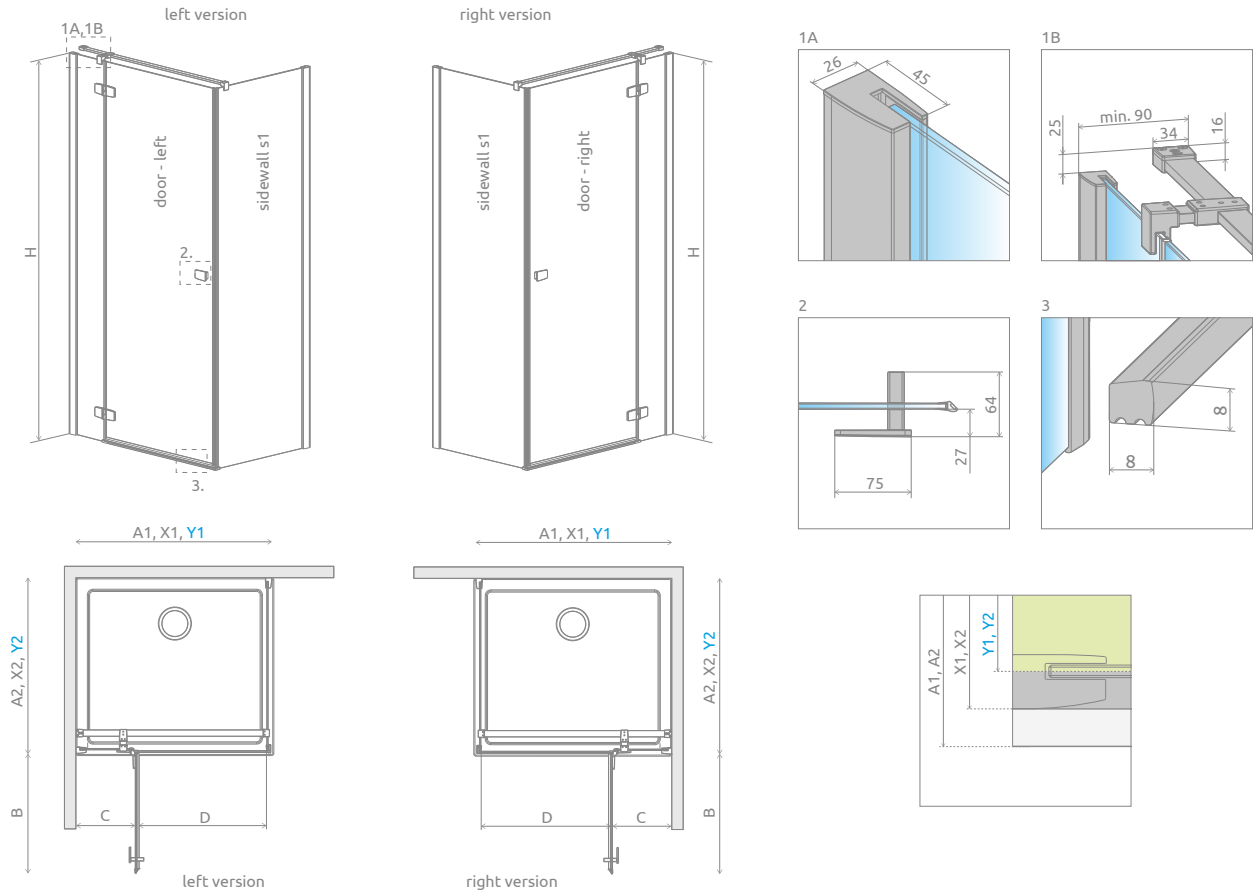

Fuenta New KDJ

Profile finish:

01 Chrome

Fuenta New KDJ + Giaros D

Shower enclosure set consists of 2 parts: shower door and sidewall. Please specify all the article numbers when making an order.

DOOR

Model	Tray width (A1)	Dimension to the glass panel axis (Y1)	Height (H)	TRANSPARENT GLASS
				Art. No.
KDJ door 80 L	800	767-782	2000	384043-01-01L
KDJ door 80 R	800	767-782	2000	384043-01-01R
KDJ door 90 L	900	867-882	2000	384044-01-01L
KDJ door 90 R	900	867-882	2000	384044-01-01R
KDJ door 100 L	1000	967-982	2000	384040-01-01L
KDJ door 100 R	1000	967-982	2000	384040-01-01R
KDJ door 110 L	1100	1067-1082	2000	384041-01-01L
KDJ door 110 R	1100	1067-1082	2000	384041-01-01R
KDJ door 120 L	1200	1167-1182	2000	384042-01-01L
KDJ door 120 R	1200	1167-1182	2000	384042-01-01R

SIDEWALL S1

Model	Tray width (A2)	Dimension to the glass panel axis (Y1)	Height (H)	TRANSPARENT GLASS
				Art. No.
S1 70	700	667-682	2000	384048-01-01
S1 75	750	717-732	2000	384049-01-01
S1 80	800	767-782	2000	384051-01-01
S1 90	900	867-882	2000	384050-01-01
S1 100	1000	967-982	2000	384052-01-01
S1 110	1100	1067-1082	2000	384053-01-01
S1 120	1200	1167-1182	2000	384054-01-01

TECHNICAL DRAWINGS

Model	A1	X1	Y1	B	C	D	H
KDJ 80	800	785-800	767-782	520	253-268	505	2000
KDJ 90	900	885-900	867-882	620	253-268	605	2000
KDJ 100	1000	985-1000	967-982	620	353-368	605	2000
KDJ 110	1100	1085-1100	1067-1082	820	253-268	805	2000
KDJ 120	1200	1185-1200	1167-1182	820	353-368	805	2000