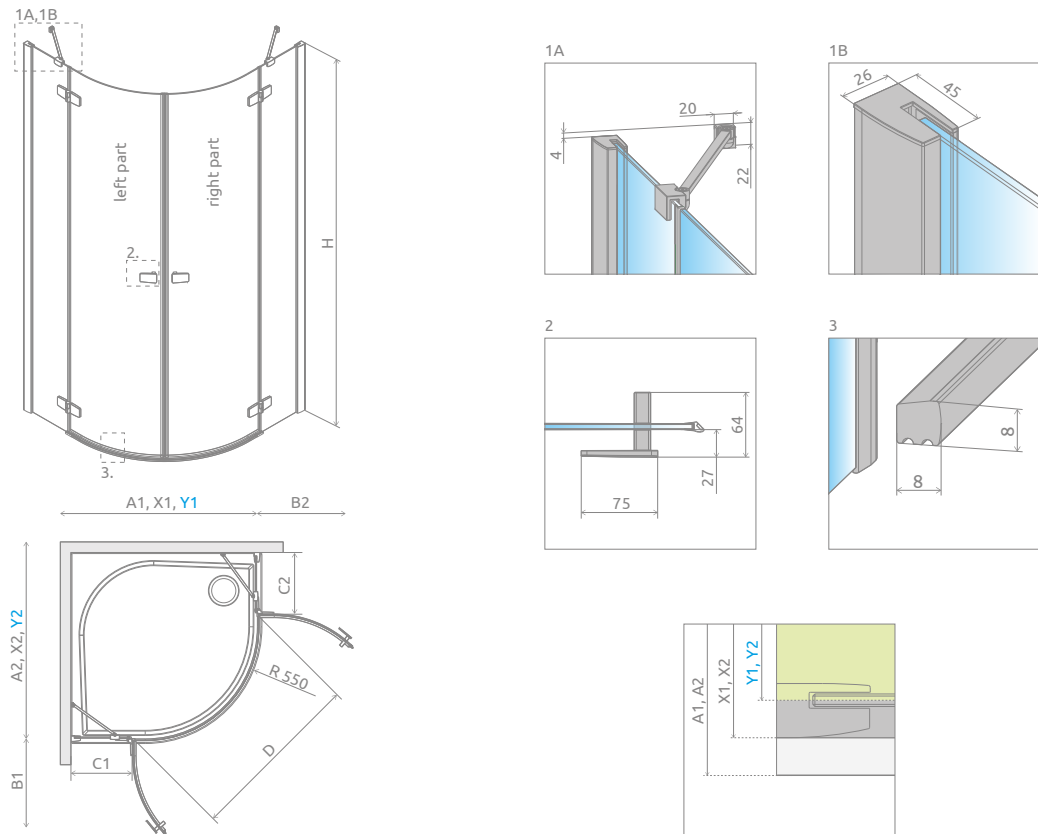

## Fuenta New PDD

Profile finish:

01 Chrome

Fuenta New PDD + Giaros A

Shower enclosure set consists of 2 parts: left and right. Please specify both article numbers when making an order.

### LEFT PART

Model	Tray width (A1)	Dimension to the glass panel axis (Y1)	Height (H)	TRANSPARENT GLASS
				Art. No.
PDD 80 L	800	<a href="#">767-782</a>	2000	384002-01-01L
PDD 90 L	900	<a href="#">867-882</a>	2000	384001-01-01L
PDD 100 L	1000	<a href="#">967-982</a>	2000	384003-01-01L

### RIGHT PART

Model	Tray width (A2)	Dimension to the glass panel axis (Y2)	Height (H)	TRANSPARENT GLASS
				Art. No.
PDD 80 R	800	<a href="#">767-782</a>	2000	384002-01-01R
PDD 90 R	900	<a href="#">867-882</a>	2000	384001-01-01R
PDD 100 R	1000	<a href="#">967-982</a>	2000	384003-01-01R

## TECHNICAL DRAWINGS

Model	A1	A2	X1	X2	Y1	Y2	B1	B2	C1	C2	D	H
PDD 80L×80R	800	800	785-800	785-800	767-782	767-782	440	440	188-203	188-203	825	2000
PDD 80L×90R	800	900	785-800	885-900	767-782	867-882	440	440	188-203	288-303	825	2000
PDD 80L×100R	800	1000	785-800	985-1000	767-782	967-982	440	440	188-203	388-403	825	2000
PDD 90L×80R	900	800	885-900	785-800	867-882	767-782	440	440	288-303	188-203	825	2000
PDD 90L×90R	900	900	885-900	885-900	867-882	867-882	440	440	288-303	288-303	825	2000
PDD 90L×100R	900	1000	885-900	985-1000	867-882	967-982	440	440	288-303	388-403	825	2000
PDD 100L×80R	1000	800	985-1000	785-800	967-982	767-782	440	440	388-403	188-203	825	2000
PDD 100L×90R	1000	900	985-1000	885-900	967-982	867-882	440	440	388-403	288-303	825	2000
PDD 100L×100R	1000	1000	985-1000	985-1000	967-982	967-982	440	440	388-403	388-403	825	2000