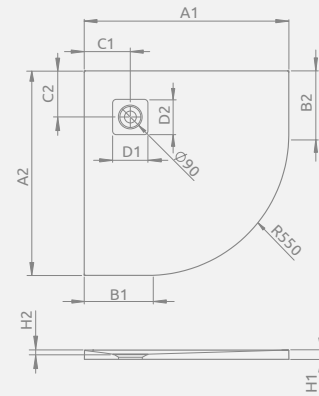

white, белый

cemento, цемент

anthracite, антрацит

black, черный

KYNTOS A

To be installed on floor, siphon outlet \varnothing 90 mm, recommended siphon HS1. The shower tray can be cut to the individual sizes (more details on p. 553).

Поддон для монтажа непосредственно на пол. Отверстие под сифон \varnothing 90 мм, рекомендуемый сифон HS1. Индивидуальные размеры доступны под заказ (больше информации на стр. 553).

KYNTOS A	A1	A2	B1	B2	C1	C2	D1	D2	H1	H2
80×80	800	800	250	250	180	180	130	130	30	17
90×90	900	900	350	350	180	180	130	130	30	17
100×100	1000	1000	450	450	180	180	130	130	30	17