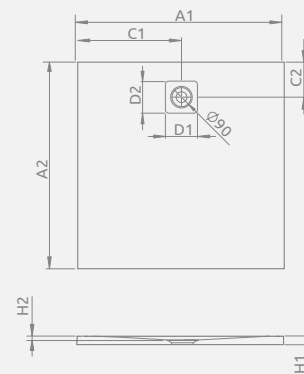

white, белый

сemento, цемент

anthracite, антрацит

black, черный

KYNTOS C

To be installed on floor, siphon outlet \varnothing 90 mm, recommended siphon HS1. The shower tray can be cut to the individual sizes (more details on p. 553).

Поддон для монтажа непосредственно на пол. Отверстие под сифон \varnothing 90 мм, рекомендуемый сифон HS1.

Индивидуальные размеры доступны под заказ (больше информации на стр. 553).

KYNTOS C	A1	A2	C1	C2	D1	D2	H1	H2
80×80	800	800	400	250	130	130	30	17
90×90	900	900	450	250	130	130	30	17
100×100	1000	1000	500	250	130	130	30	17