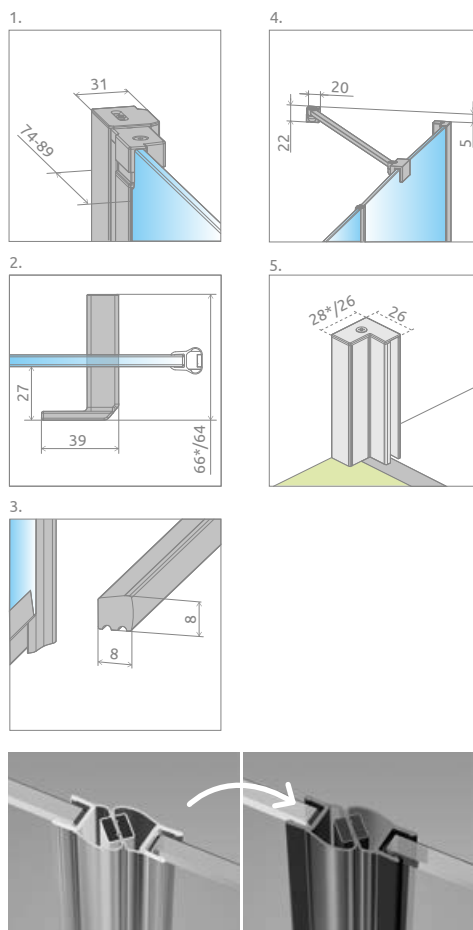

New

Nes 8 DWS Nes DWS

Nes 8

Nes

Profile finish:
Данное изделие доступно с фурнитурой цвета:

01 Chrome 54 Black
01 Хром 54 Черный

Nes DWS + Doros D

Nes 8 DWS (chrome or black) consists of 2 parts: door and wall.

Nes 8 DWS (хром или black) составлен из 2 артикулов: двери и стенки.

Model Модель		Nes 8 DWS transparent glass – 8 mm / прозрачное стекло – 8 мм		Nes DWS transparent glass – 6 mm / прозрачное стекло – 6 мм	
		profile finish / цвет фурнитуры		profile finish / цвет фурнитуры	
		CHROME Art. No. № арт.	BLACK Art. No. № арт.	CHROME Art. No. № арт.	BLACK Art. No. № арт.
DWS 100 L	door 590 L	10078100-01-01L	10078100-54-01L	10028100-01-01L	10028100-54-01L
	wall 308	10078111-01-01	10078111-01-01		
DWS 100 R	door 590 R	10078100-01-01R	10078100-54-01R	10028100-01-01R	10028100-54-01R
	wall 308	10078111-01-01	10078111-01-01		
DWS 110 L	door 690 L	10078110-01-01L	10078110-54-01L	10028110-01-01L	10028110-54-01L
	wall 308	10078111-01-01	10078111-01-01		
DWS 110 R	door 690 R	10078110-01-01R	10078110-54-01R	10028110-01-01R	10028110-54-01R
	wall 308	10078111-01-01	10078111-01-01		
DWS 120 L	door 690 L	10078110-01-01L	10078110-54-01L	10028120-01-01L	10028120-54-01L
	wall 408	10078112-01-01	10078112-01-01		
DWS 120 R	door 690 R	10078110-01-01R	10078110-54-01R	10028120-01-01R	10028120-54-01R
	wall 408	10078112-01-01	10078112-01-01		
DWS 130 L	door 690 L	10078110-01-01L	10078110-54-01L	10028130-01-01L	10028130-54-01L
	wall 508	10078113-01-01	10078113-01-01		
DWS 130 R	door 690 R	10078110-01-01R	10078110-54-01R	10028130-01-01R	10028130-54-01R
	wall 508	10078113-01-01	10078113-01-01		
DWS 140 L	door 790 L	10078120-01-01L	10078120-54-01L	10028140-01-01L	10028140-54-01L
	wall 508	10078113-01-01	10078113-01-01		
DWS 140 R	door 790 R	10078120-01-01R	10078120-54-01R	10028140-01-01R	10028140-54-01R
	wall 508	10078113-01-01	10078113-01-01		