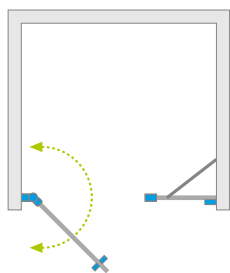

New

Nes 8 DWS Nes DWS

Nes 8

Nes

Profile finish:
Данное изделие доступно с фурнитурой цвета:

01 Chrome 54 Black
01 Хром 54 Черный

Nes DWS + Doros D

Nes 8 DWS (chrome or black) consists of 2 parts: door and wall.

Nes 8 DWS (хром или black) составлен из 2 артикулов: двери и стенки.

Model Модель		Nes 8 DWS transparent glass – 8 mm / прозрачное стекло – 8 мм		Nes DWS transparent glass – 6 mm / прозрачное стекло – 6 мм	
		profile finish / цвет фурнитуры		profile finish / цвет фурнитуры	
		CHROME Art. No. № арт.	BLACK Art. No. № арт.	CHROME Art. No. № арт.	BLACK Art. No. № арт.
DWS 100 L	door 590 L	10078100-01-01L	10078100-54-01L	10028100-01-01L	10028100-54-01L
	wall 308	10078111-01-01	10078111-01-01		
DWS 100 R	door 590 R	10078100-01-01R	10078100-54-01R	10028100-01-01R	10028100-54-01R
	wall 308	10078111-01-01	10078111-01-01		
DWS 110 L	door 690 L	10078110-01-01L	10078110-54-01L	10028110-01-01L	10028110-54-01L
	wall 308	10078111-01-01	10078111-01-01		
DWS 110 R	door 690 R	10078110-01-01R	10078110-54-01R	10028110-01-01R	10028110-54-01R
	wall 308	10078111-01-01	10078111-01-01		
DWS 120 L	door 690 L	10078110-01-01L	10078110-54-01L	10028120-01-01L	10028120-54-01L
	wall 408	10078112-01-01	10078112-01-01		
DWS 120 R	door 690 R	10078110-01-01R	10078110-54-01R	10028120-01-01R	10028120-54-01R
	wall 408	10078112-01-01	10078112-01-01		
DWS 130 L	door 690 L	10078110-01-01L	10078110-54-01L	10028130-01-01L	10028130-54-01L
	wall 508	10078113-01-01	10078113-01-01		
DWS 130 R	door 690 R	10078110-01-01R	10078110-54-01R	10028130-01-01R	10028130-54-01R
	wall 508	10078113-01-01	10078113-01-01		
DWS 140 L	door 790 L	10078120-01-01L	10078120-54-01L	10028140-01-01L	10028140-54-01L
	wall 508	10078113-01-01	10078113-01-01		
DWS 140 R	door 790 R	10078120-01-01R	10078120-54-01R	10028140-01-01R	10028140-54-01R
	wall 508	10078113-01-01	10078113-01-01		