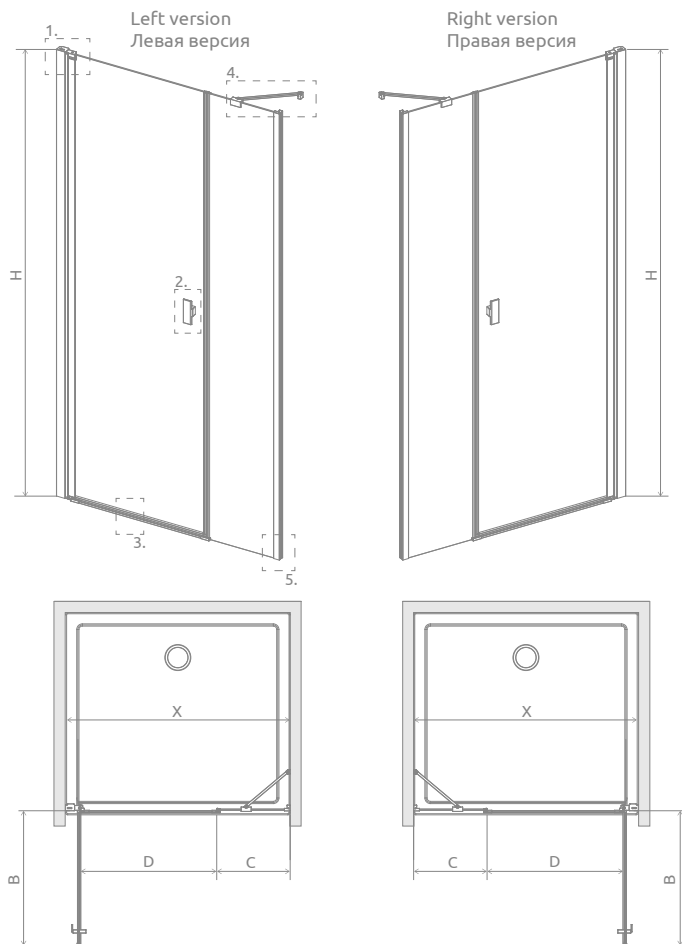

New

Nes 8 DWS Nes DWS

Nes 8

Nes

Profile finish:
Данное изделие доступно с фурнитурой цвета:

01 Chrome 54 Black
01 Хром 54 Черный

Nes DWS + Doros D

Nes 8 DWS (chrome or black) consists of 2 parts: door and wall.

Nes 8 DWS (хром или black) составлен из 2 артикулов: двери и стенки.

Model Модель		Nes 8 DWS transparent glass – 8 mm / прозрачное стекло – 8 мм		Nes DWS transparent glass – 6 mm / прозрачное стекло – 6 мм	
		profile finish / цвет фурнитуры		profile finish / цвет фурнитуры	
		CHROME Art. No. № арт.	BLACK Art. No. № арт.	CHROME Art. No. № арт.	BLACK Art. No. № арт.
DWS 100 L	door 590 L	10078100-01-01L	10078100-54-01L	10028100-01-01L	10028100-54-01L
	wall 308	10078111-01-01	10078111-01-01		
DWS 100 R	door 590 R	10078100-01-01R	10078100-54-01R	10028100-01-01R	10028100-54-01R
	wall 308	10078111-01-01	10078111-01-01		
DWS 110 L	door 690 L	10078110-01-01L	10078110-54-01L	10028110-01-01L	10028110-54-01L
	wall 308	10078111-01-01	10078111-01-01		
DWS 110 R	door 690 R	10078110-01-01R	10078110-54-01R	10028110-01-01R	10028110-54-01R
	wall 308	10078111-01-01	10078111-01-01		
DWS 120 L	door 690 L	10078110-01-01L	10078110-54-01L	10028120-01-01L	10028120-54-01L
	wall 408	10078112-01-01	10078112-01-01		
DWS 120 R	door 690 R	10078110-01-01R	10078110-54-01R	10028120-01-01R	10028120-54-01R
	wall 408	10078112-01-01	10078112-01-01		
DWS 130 L	door 690 L	10078110-01-01L	10078110-54-01L	10028130-01-01L	10028130-54-01L
	wall 508	10078113-01-01	10078113-01-01		
DWS 130 R	door 690 R	10078110-01-01R	10078110-54-01R	10028130-01-01R	10028130-54-01R
	wall 508	10078113-01-01	10078113-01-01		
DWS 140 L	door 790 L	10078120-01-01L	10078120-54-01L	10028140-01-01L	10028140-54-01L
	wall 508	10078113-01-01	10078113-01-01		
DWS 140 R	door 790 R	10078120-01-01R	10078120-54-01R	10028140-01-01R	10028140-54-01R
	wall 508	10078113-01-01	10078113-01-01		