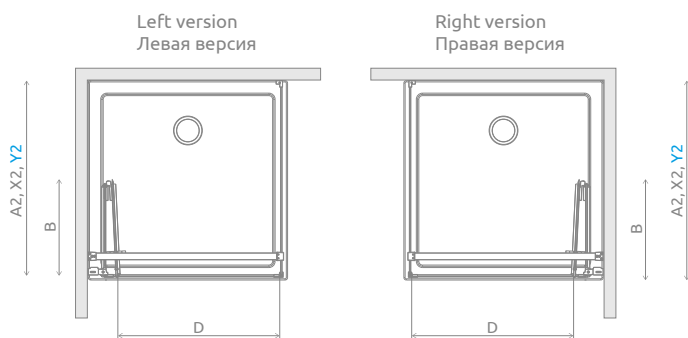

Door | Дверь	A1	X1	Y1	B	D	H
KDJ-B door 80	800	775-790	770-785	377	650	2000
KDJ-B door 90	900	875-890	870-885	427	750	2000
KDJ-B door 100	1000	975-990	970-985	477	850	2000

Sidewall S1 / Боковая стенка S1	A2	X2	Y2
S1 70	700	675-690	670-685
S1 75	750	725-740	720-735
S1 80	800	775-790	770-785
S1 90	900	875-890	870-885
S1100	1000	975-990	970-985

ADDITIONAL OPTIONS | ДОПОЛНИТЕЛЬНЫЕ ОПЦИИ

MADE TO MEASURE p. 10 ПОД ЗАКАЗ стр. 36	GLASS VARIANTS p. 14 ВАРИАНТЫ ЦВЕТА СТЕКЛА стр. 40	ENGRAVING ON GLASS p. 54 ГРАВИРОВКА НА СТЕКЛЕ стр. 55	EXTENSION PROFILES p. 24 РАСШИРИТЕЛЬНЫЕ ПРОФИЛИ стр. 50	TOWEL HANGER p. 19 ДЕРЖАТЕЛЬ ДЛЯ ПОЛОТЕНЕЦ стр. 45	MAXIMUM HEIGHT p. 21 МАКСИМАЛЬНАЯ ВЫСОТА стр. 47	ADDITIONAL HANDLE p. 20 ДОП. РУЧКА стр. 46	SHOWER BOARDS p. 592 ТРАПЫ И ДУШЕВЫЕ ПЛИТЫ стр. 592	MAGNETIC GASKETS REPLACEMENT POSSIBILITY ЗАМЕНА УПЛОТНИТЕЛЕЙ	ACCESSORIES p. 590 АКСЕССУАРЫ стр. 590

Extension profiles | Расширительные профили	Art. No. | № арт.	
	chrome / хром	black / черный
Profile +2 cm (Nes 6 mm – door and sidewall, Nes 8 – sidewall only) Профиль +2 см (Nes 6 мм – дверь и боковая стенка, Nes 8 – только боковая стенка)	P01-276200001	P01-276200054
Nes 8 – U profile +2 cm – installed only on the side of the sidewall Nes 8 – Профиль +2 см – монтаж только со стороны боковой стенки	P01-280200001	P01-280200054

NAVIGATION | МОДЕЛЬНЫЙ РЯД