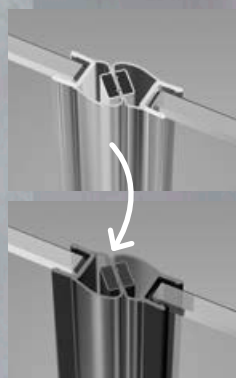

There is possibility of paid replacement of transparent magnetic gaskets for gaskets in black. You should clearly state it in the order.

Под заказ, за дополнительную цену можно заменить стандартные уплотнители на уплотнители в черном цвете. Ваш выбор укажите в заказе.

Nes KDJ B + Doros C

Shower enclosure set consists of 2 parts: door and sidewall S1. Please specify all the article numbers when making an order.
В заказе надо указать 2 номера артикулов: двери и боковой стенки S1.

DOOR | ДВЕРЬ

Model Модель	Nes 8 KDJ B		Nes KDJ B	
	transparent glass – 8 mm / прозрачное стекло – 8 мм		transparent glass – 6 mm / прозрачное стекло – 6 мм	
	profile finish / цвет фурнитуры CHROME Art. No. | № арт.	profile finish / цвет фурнитуры BLACK Art. No. | № арт.	profile finish / цвет фурнитуры CHROME Art. No. | № арт.	profile finish / цвет фурнитуры BLACK Art. No. | № арт.
KDJ-B door 80 L	10075080-01-01L	10075080-54-01L	10025080-01-01L	10025080-54-01L
KDJ-B door 80 R	10075080-01-01R	10075080-54-01R	10025080-01-01R	10025080-54-01R
KDJ-B door 90 L	10075090-01-01L	10075090-54-01L	10025090-01-01L	10025090-54-01L
KDJ-B door 90 R	10075090-01-01R	10075090-54-01R	10025090-01-01R	10025090-54-01R
KDJ-B door 100 L	10075100-01-01L	10075100-54-01L	10025100-01-01L	10025100-54-01L
KDJ-B door 100 R	10075100-01-01R	10075100-54-01R	10025100-01-01R	10025100-54-01R

SIDEWALL S1 | БОКОВАЯ СТЕНКА S1

Model Модель	Nes 8 KDJ B		Nes KDJ B	
	transparent glass – 8 mm / прозрачное стекло – 8 мм		transparent glass – 6 mm / прозрачное стекло – 6 мм	
	profile finish / цвет фурнитуры CHROME Art. No. | № арт.	profile finish / цвет фурнитуры BLACK Art. No. | № арт.	profile finish / цвет фурнитуры CHROME Art. No. | № арт.	profile finish / цвет фурнитуры BLACK Art. No. | № арт.
S1 70	10089070-01-01	10089070-01-01	10039070-01-01	10039070-01-01
S1 75	10089075-01-01	10089075-01-01	10039075-01-01	10039075-01-01
S1 80	10089080-01-01	10089080-01-01	10039080-01-01	10039080-01-01
S1 90	10089090-01-01	10089090-01-01	10039090-01-01	10039090-01-01
S1 100	10089100-01-01	10089100-01-01	10039100-01-01	10039100-01-01