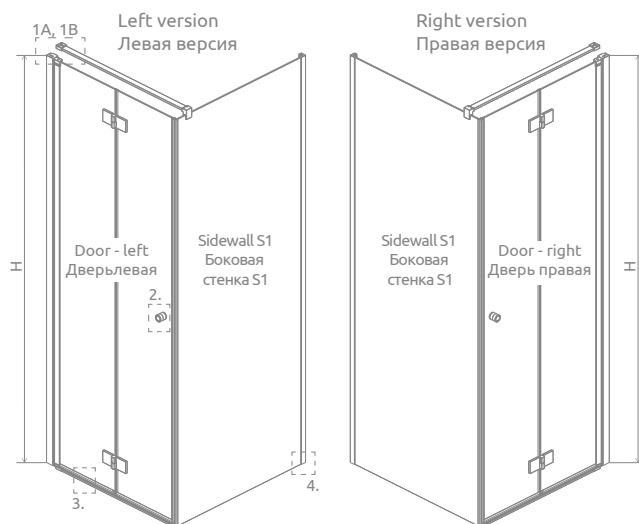

Door | Дверь	A1	X1	Y1	B	D	H
KDJ-B door 80	800	775-790	770-785	377	650	2000
KDJ-B door 90	900	875-890	870-885	427	750	2000
KDJ-B door 100	1000	975-990	970-985	477	850	2000

Sidewall S1 / Боковая стенка S1	A2	X2	Y2
S1 70	700	675-690	670-685
S1 75	750	725-740	720-735
S1 80	800	775-790	770-785
S1 90	900	875-890	870-885
S1100	1000	975-990	970-985

ADDITIONAL OPTIONS | ДОПОЛНИТЕЛЬНЫЕ ОПЦИИ

MADE TO MEASURE p. 10 ПОД ЗАКАЗ стр. 36	GLASS VARIANTS p. 14 ВАРИАНТЫ ЦВЕТА СТЕКЛА стр. 40	ENGRAVING ON GLASS p. 54 ГРАВИРОВКА НА СТЕКЛЕ стр. 55	EXTENSION PROFILES p. 24 РАСШИРИТЕЛЬНЫЕ ПРОФИЛИ стр. 50	TOWEL HANGER p. 19 ДЕРЖАТЕЛЬ ДЛЯ ПОЛОТЕНЕЦ стр. 45	MAXIMUM HEIGHT p. 21 МАКСИМАЛЬНАЯ ВЫСОТА стр. 47	ADDITIONAL HANDLE p. 20 ДОП. РУЧКА стр. 46	SHOWER BOARDS p. 592 ТРАПЫ И ДУШЕВЫЕ ПЛИТЫ стр. 592	MAGNETIC GASKETS REPLACEMENT POSSIBILITY ЗАМЕНА УПЛОТНИТЕЛЕЙ	ACCESSORIES p. 590 АКСЕССУАРЫ стр. 590

Extension profiles | Расширительные профили	Art. No. | № арт.	
	chrome / хром	black / черный
Profile +2 cm (Nes 6 mm – door and sidewall, Nes 8 – sidewall only) Профиль +2 см (Nes 6 мм – дверь и боковая стенка, Nes 8 – только боковая стенка)	P01-276200001	P01-276200054
Nes 8 – U profile +2 cm – installed only on the side of the sidewall Nes 8 – Профиль +2 см – монтаж только со стороны боковой стенки	P01-280200001	P01-280200054

NAVIGATION | МОДЕЛЬНЫЙ РЯД