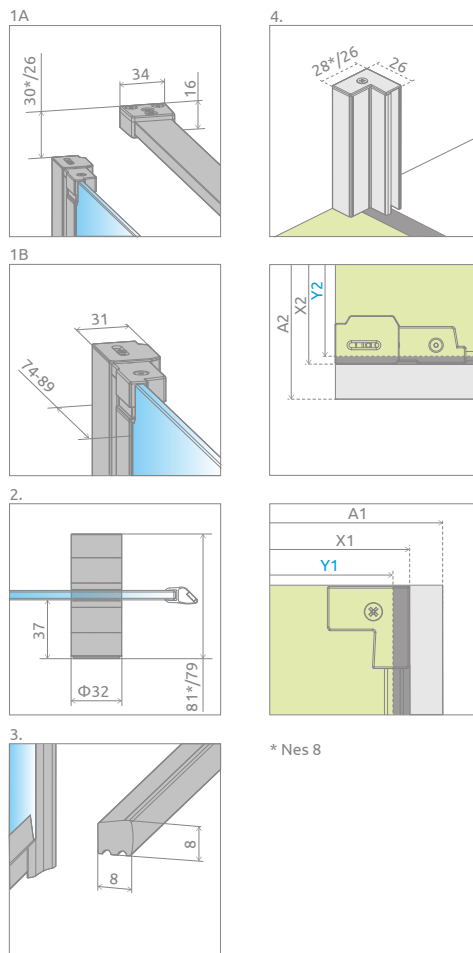

Door | Дверь	A1	X1	Y1	B	D	H
KDJ-B door 80	800	775-790	770-785	377	650	2000
KDJ-B door 90	900	875-890	870-885	427	750	2000
KDJ-B door 100	1000	975-990	970-985	477	850	2000

Sidewall S1 / Боковая стенка S1	A2	X2	Y2
S1 70	700	675-690	670-685
S1 75	750	725-740	720-735
S1 80	800	775-790	770-785
S1 90	900	875-890	870-885
S1100	1000	975-990	970-985

ADDITIONAL OPTIONS | ДОПОЛНИТЕЛЬНЫЕ ОПЦИИ

MADE TO MEASURE p. 10 ПОД ЗАКАЗ стр. 36	GLASS VARIANTS p. 14 ВАРИАНТЫ ЦВЕТА СТЕКЛА стр. 40	ENGRAVING ON GLASS p. 54 ГРАВИРОВКА НА СТЕКЛЕ стр. 55	EXTENSION PROFILES p. 24 РАСШИРИТЕЛЬНЫЕ ПРОФИЛИ стр. 50	TOWEL HANGER p. 19 ДЕРЖАТЕЛЬ ДЛЯ ПОЛОТЕНЕЦ стр. 45	MAXIMUM HEIGHT p. 21 МАКСИМАЛЬНАЯ ВЫСОТА стр. 47	ADDITIONAL HANDLE p. 20 ДОП. РУЧКА стр. 46	SHOWER BOARDS p. 592 ТРАПЫ И ДУШЕВЫЕ ПЛИТЫ стр. 592	MAGNETIC GASKETS REPLACEMENT POSSIBILITY ЗАМЕНА УПЛОТНИТЕЛЕЙ	ACCESSORIES p. 590 АКСЕССУАРЫ стр. 590

Extension profiles | Расширительные профили	Art. No. | № арт.	
	chrome / хром	black / черный
Profile +2 cm (Nes 6 mm – door and sidewall, Nes 8 – sidewall only) Профиль +2 см (Nes 6 мм – дверь и боковая стенка, Nes 8 – только боковая стенка)	P01-276200001	P01-276200054
Nes 8 – U profile +2 cm – installed only on the side of the sidewall Nes 8 – Профиль +2 см – монтаж только со стороны боковой стенки	P01-280200001	P01-280200054

NAVIGATION | МОДЕЛЬНЫЙ РЯД