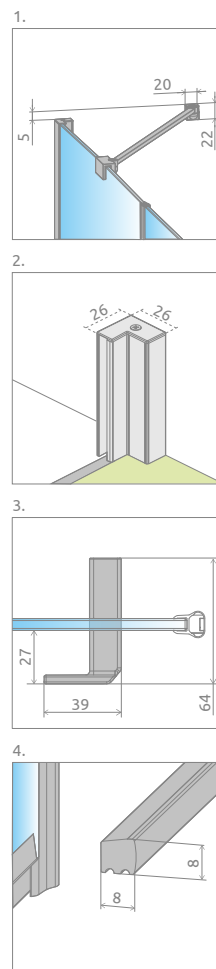

Nes DWJS

Profile finish:
Данное изделие доступно
с фурнитурой цвета:

01 Chrome
01 Хром

Nes DWJS + Glasos D

DOOR | СТВОРКА ДВЕРИ

Model Модель	Width of niche (X) Ширина ниши (X)	Height (H) Высота (H)	TRANSPARENT GLASS ПРОЗРАЧНОЕ СТЕКЛО
			Art. No. № арт.
DWJS 120 L	1180-1210	2000	10038120-01-01L
DWJS 120 R	1180-1210	2000	10038120-01-01R
DWJS 130 L	1280-1310	2000	10038130-01-01L
DWJS 130 R	1280-1310	2000	10038130-01-01R
DWJS 140 L	1380-1410	2000	10038140-01-01L
DWJS 140 R	1380-1410	2000	10038140-01-01R

Model Модель	X	B	C1	C2	D	H
DWJS 120	1180 -1210	596	286-301	274-289	596	2000
DWJS 130	1280 -1310	696	286-301	274-289	696	2000
DWJS 140	1380 -1410	796	286-301	274-289	796	2000

ADDITIONAL OPTIONS | ДОПОЛНИТЕЛЬНЫЕ ОПЦИИ

MADE TO MEASURE p. 10	GLASS VARIANTS p. 14	ENGRAVING ON GLASS p. 54	EXTENSION PROFILES p. 24	MAXIMUM HEIGHT p. 21	SHOWER BOARDS p. 592	ACCESSORIES p. 590
ПОД ЗАКАЗ стр. 36	ВАРИАНТЫ ЦВЕТА СТЕКЛА стр. 40	ГРАВИРОВКА НА СТЕКЛЕ стр. 55	РАСШИРИТЕЛЬНЫЕ ПРОФИЛИ стр. 50	МАКСИМАЛЬНАЯ ВЫСОТА стр. 47	ТРАПЫ И ДУШЕВЫЕ ПЛИТЫ стр. 592	АКСЕССУАРЫ стр. 590

Extension profiles Расширительные профили	Art. No. № арт.
<p>Profile +2 cm Расширительный профиль +2 см</p>	P01-276200001

NAVIGATION | МОДЕЛЬНЫЙ РЯД