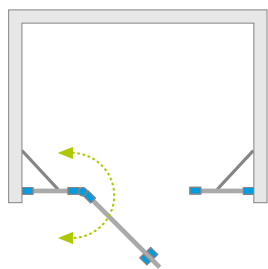

Nes DWJS

Profile finish:
Данное изделие доступно
с фурнитурой цвета:

01 Chrome
01 Хром

Nes DWJS + Glasos D

DOOR | СТВОРКА ДВЕРИ

Model Модель	Width of niche (X) Ширина ниши (X)	Height (H) Высота (H)	TRANSPARENT GLASS ПРОЗРАЧНОЕ СТЕКЛО
			Art. No. № арт.
DWJS 120 L	1180-1210	2000	10038120-01-01L
DWJS 120 R	1180-1210	2000	10038120-01-01R
DWJS 130 L	1280-1310	2000	10038130-01-01L
DWJS 130 R	1280-1310	2000	10038130-01-01R
DWJS 140 L	1380-1410	2000	10038140-01-01L
DWJS 140 R	1380-1410	2000	10038140-01-01R

Model Модель	X	B	C1	C2	D	H
DWJS 120	1180 -1210	596	286-301	274-289	596	2000
DWJS 130	1280 -1310	696	286-301	274-289	696	2000
DWJS 140	1380 -1410	796	286-301	274-289	796	2000

ADDITIONAL OPTIONS | ДОПОЛНИТЕЛЬНЫЕ ОПЦИИ