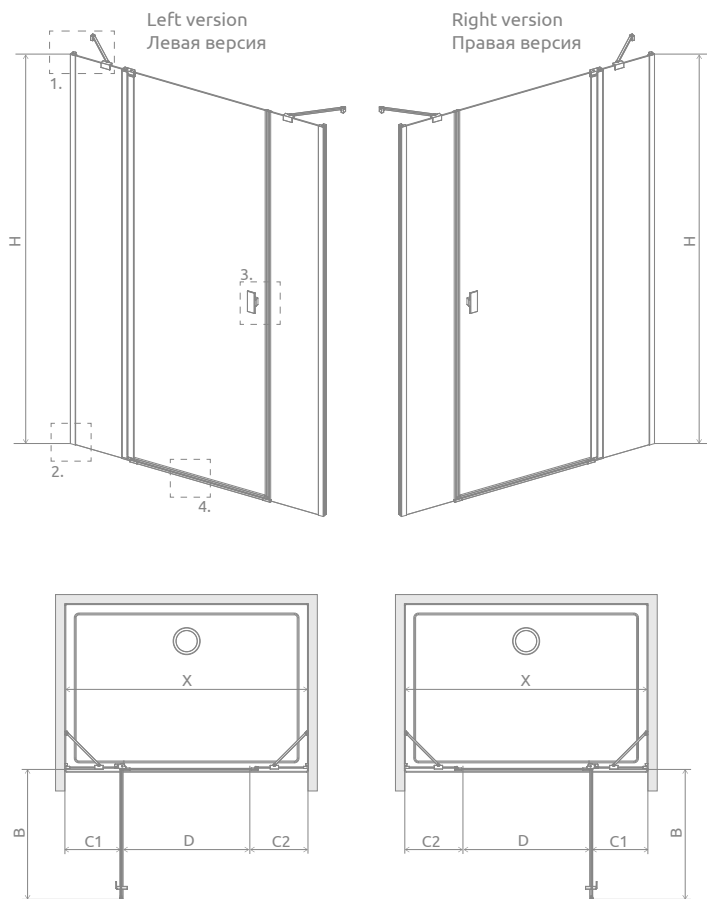

Nes DWJS

Profile finish:
Данное изделие доступно
с фурнитурой цвета:

01 Chrome
01 Хром

Nes DWJS + Glasos D

DOOR | СТВОРКА ДВЕРИ

Model Модель	Width of niche (X) Ширина ниши (X)	Height (H) Высота (H)	TRANSPARENT GLASS ПРОЗРАЧНОЕ СТЕКЛО
			Art. No. № арт.
DWJS 120 L	1180-1210	2000	10038120-01-01L
DWJS 120 R	1180-1210	2000	10038120-01-01R
DWJS 130 L	1280-1310	2000	10038130-01-01L
DWJS 130 R	1280-1310	2000	10038130-01-01R
DWJS 140 L	1380-1410	2000	10038140-01-01L
DWJS 140 R	1380-1410	2000	10038140-01-01R

Model Модель	X	B	C1	C2	D	H
DWJS 120	1180 -1210	596	286-301	274-289	596	2000
DWJS 130	1280 -1310	696	286-301	274-289	696	2000
DWJS 140	1380 -1410	796	286-301	274-289	796	2000

ADDITIONAL OPTIONS | ДОПОЛНИТЕЛЬНЫЕ ОПЦИИ