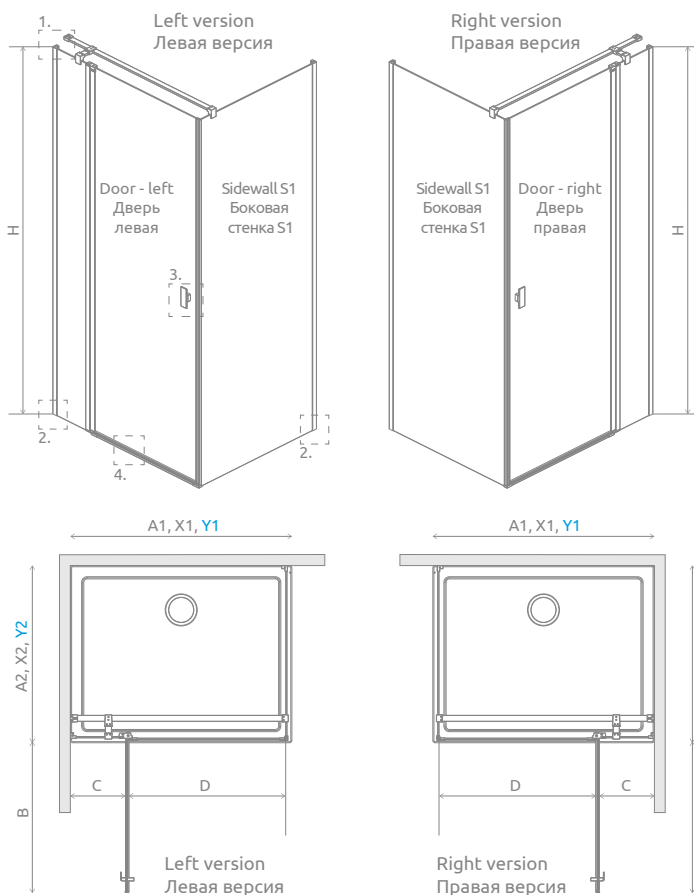

New

Nes KDJ II

Profile finish:

Данное изделие доступно с фурнитурой цвета:

01 Chrome 54 Black
01 Хром 54 Черный

Nes KDJ II + Giaros C

Shower enclosure set consists of 2 parts: door and sidewall S1. Please specify all the article numbers when making an order.
В заказе надо указать 2 номера артикулов: двери и боковой стенки S1.

DOOR | ДВЕРЬ

Model Модель	TRANSPARENT GLASS ПРОЗРАЧНОЕ СТЕКЛО	
	profile finish / цвет фурнитуры CHROME Art. No. № арт.	profile finish / цвет фурнитуры BLACK Art. No. № арт.
KDJ II door 80 L	10032080-01-01L	10032080-54-01L
KDJ II door 80 R	10032080-01-01R	10032080-54-01R
KDJ II door 90 L	10032090-01-01L	10032090-54-01L
KDJ II door 90 R	10032090-01-01R	10032090-54-01R
KDJ II door 100 L	10032100-01-01L	10032100-54-01L
KDJ II door 100 R	10032100-01-01R	10032100-54-01R
KDJ II door 110 L	10032110-01-01L	10032110-54-01L
KDJ II door 110 R	10032110-01-01R	10032110-54-01R
KDJ II door 120 L	10032120-01-01L	10032120-54-01L
KDJ II door 120 R	10032120-01-01R	10032120-54-01R

SIDEWALL S1 | БОКОВАЯ СТЕНКА S1

Model Модель	TRANSPARENT GLASS ПРОЗРАЧНОЕ СТЕКЛО	
	profile finish / цвет фурнитуры CHROME Art. No. № арт.	profile finish / цвет фурнитуры BLACK Art. No. № арт.
S1 70	10039070-01-01	10039070-01-01
S1 75	10039075-01-01	10039075-01-01
S1 80	10039080-01-01	10039080-01-01
S1 90	10039090-01-01	10039090-01-01
S1 100	10039100-01-01	10039100-01-01