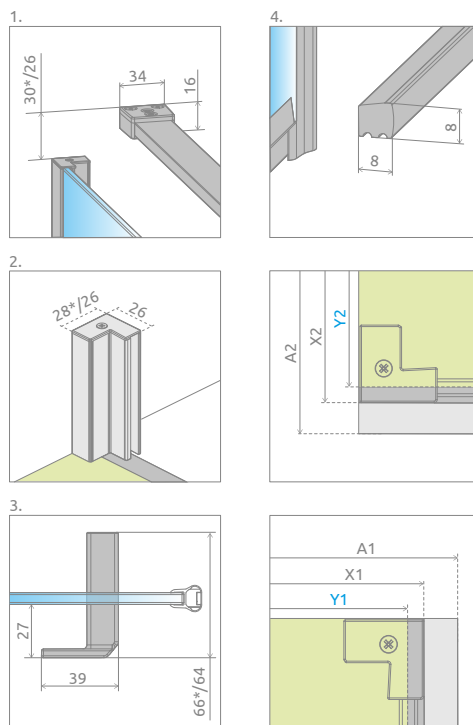

New

Nes KDJ II

Profile finish:

Данное изделие доступно с фурнитурой цвета:

01 Chrome 54 Black
01 Хром 54 Черный

Nes KDJ II + Giaros C

Shower enclosure set consists of 2 parts: door and sidewall S1. Please specify all the article numbers when making an order.
В заказе надо указать 2 номера артикулов: двери и боковой стенки S1.

DOOR | ДВЕРЬ

Model Модель	TRANSPARENT GLASS ПРОЗРАЧНОЕ СТЕКЛО	
	profile finish / цвет фурнитуры CHROME Art. No. № арт.	profile finish / цвет фурнитуры BLACK Art. No. № арт.
KDJ II door 80 L	10032080-01-01L	10032080-54-01L
KDJ II door 80 R	10032080-01-01R	10032080-54-01R
KDJ II door 90 L	10032090-01-01L	10032090-54-01L
KDJ II door 90 R	10032090-01-01R	10032090-54-01R
KDJ II door 100 L	10032100-01-01L	10032100-54-01L
KDJ II door 100 R	10032100-01-01R	10032100-54-01R
KDJ II door 110 L	10032110-01-01L	10032110-54-01L
KDJ II door 110 R	10032110-01-01R	10032110-54-01R
KDJ II door 120 L	10032120-01-01L	10032120-54-01L
KDJ II door 120 R	10032120-01-01R	10032120-54-01R

SIDEWALL S1 | БОКОВАЯ СТЕНКА S1

Model Модель	TRANSPARENT GLASS ПРОЗРАЧНОЕ СТЕКЛО	
	profile finish / цвет фурнитуры CHROME Art. No. № арт.	profile finish / цвет фурнитуры BLACK Art. No. № арт.
S1 70	10039070-01-01	10039070-01-01
S1 75	10039075-01-01	10039075-01-01
S1 80	10039080-01-01	10039080-01-01
S1 90	10039090-01-01	10039090-01-01
S1 100	10039100-01-01	10039100-01-01