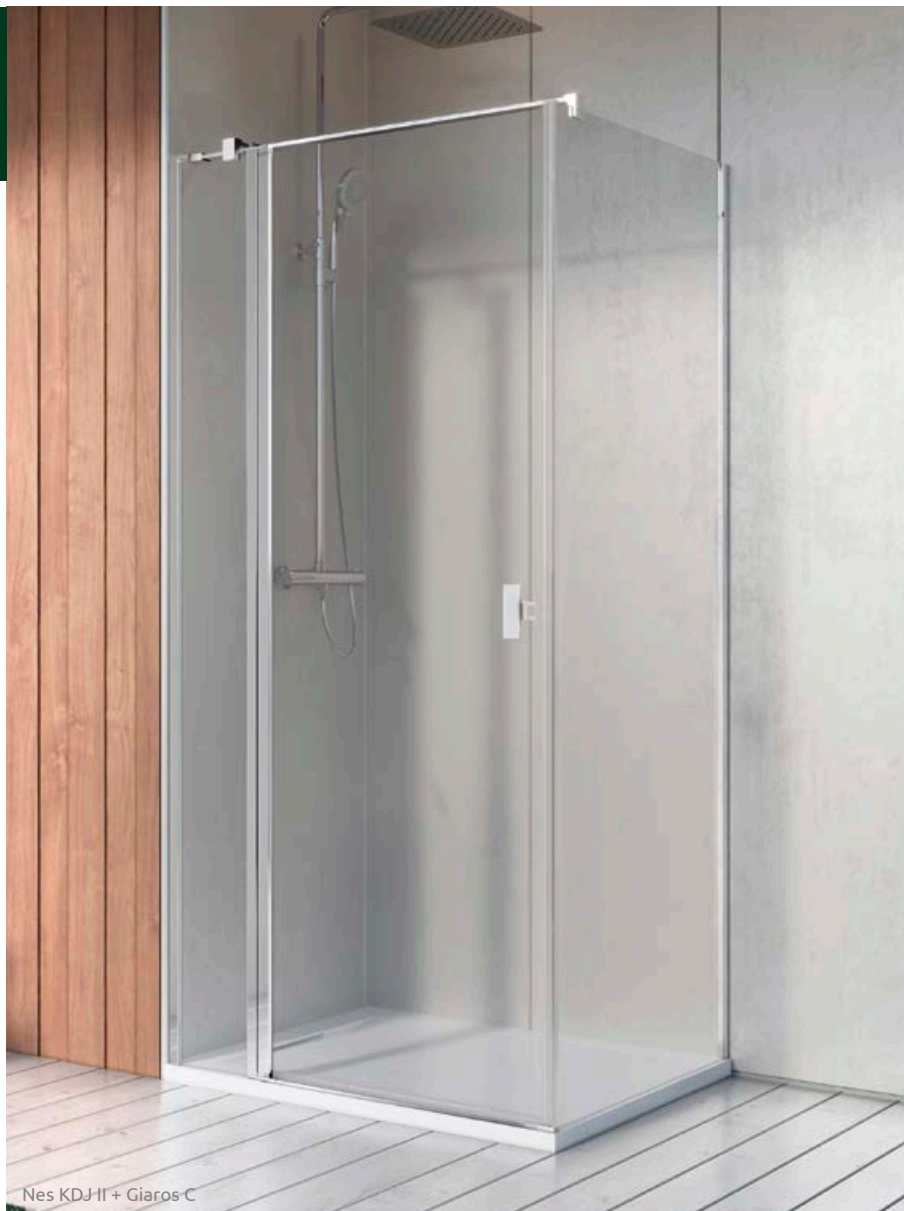

New

Nes KDJ II

Profile finish:

Данное изделие доступно с фурнитурой цвета:

01 Chrome 54 Black
01 Хром 54 Черный

Nes KDJ II + Giaros C

Shower enclosure set consists of 2 parts: door and sidewall S1. Please specify all the article numbers when making an order.
В заказе надо указать 2 номера артикулов: двери и боковой стенки S1.

DOOR | ДВЕРЬ

Model Модель	TRANSPARENT GLASS ПРОЗРАЧНОЕ СТЕКЛО	
	profile finish / цвет фурнитуры CHROME Art. No. № арт.	profile finish / цвет фурнитуры BLACK Art. No. № арт.
KDJ II door 80 L	10032080-01-01L	10032080-54-01L
KDJ II door 80 R	10032080-01-01R	10032080-54-01R
KDJ II door 90 L	10032090-01-01L	10032090-54-01L
KDJ II door 90 R	10032090-01-01R	10032090-54-01R
KDJ II door 100 L	10032100-01-01L	10032100-54-01L
KDJ II door 100 R	10032100-01-01R	10032100-54-01R
KDJ II door 110 L	10032110-01-01L	10032110-54-01L
KDJ II door 110 R	10032110-01-01R	10032110-54-01R
KDJ II door 120 L	10032120-01-01L	10032120-54-01L
KDJ II door 120 R	10032120-01-01R	10032120-54-01R

SIDEWALL S1 | БОКОВАЯ СТЕНКА S1

Model Модель	TRANSPARENT GLASS ПРОЗРАЧНОЕ СТЕКЛО	
	profile finish / цвет фурнитуры CHROME Art. No. № арт.	profile finish / цвет фурнитуры BLACK Art. No. № арт.
S1 70	10039070-01-01	10039070-01-01
S1 75	10039075-01-01	10039075-01-01
S1 80	10039080-01-01	10039080-01-01
S1 90	10039090-01-01	10039090-01-01
S1 100	10039100-01-01	10039100-01-01