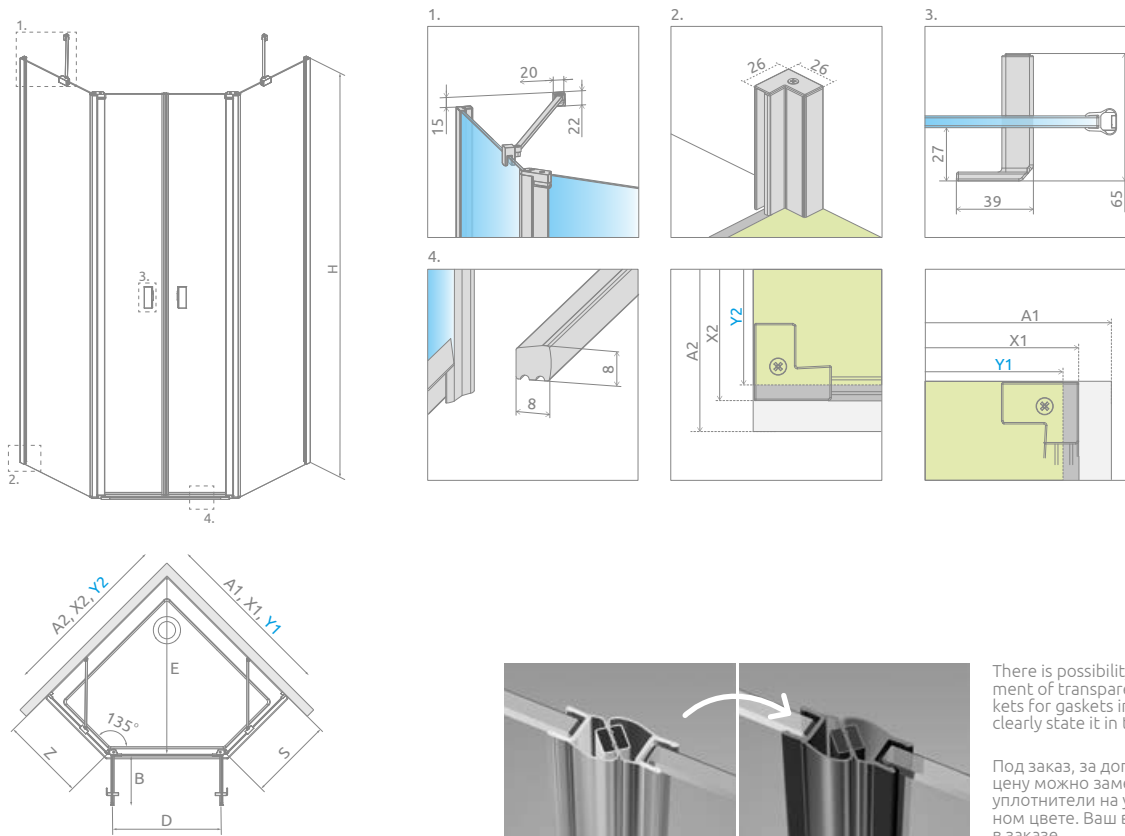

There is possibility of paid replacement of transparent magnetic gaskets for gaskets in black. You should clearly state it in the order.

Под заказ, за дополнительную цену можно заменить стандартные уплотнители на уплотнители в черном цвете. Ваш выбор укажите в заказе.

Model | Модель	A1	A2	X1	X2	Y1	Y2	B	Z	S	D	E	H
PTD 80×80	800	800	775-790	775-790	770-785	770-785	266	332-347	332-347	530	772-793	2000
PTD 80×90	800	900	775-790	875-890	770-785	870-885	266	332-347	432-447	530	842-863	2000
PTD 80×100	800	1000	775-790	975-990	770-785	970-985	266	332-347	532-547	530	913-934	2000
PTD 90×80	900	800	875-890	775-790	870-885	770-785	266	432-447	332-347	530	842-863	2000
PTD 90×90	900	900	875-890	875-890	870-885	870-885	266	432-447	432-447	530	913-934	2000
PTD 90×100	900	1000	875-890	975-990	870-885	970-985	266	432-447	532-547	530	984-1005	2000
PTD 100×80	1000	800	975-990	775-790	970-985	770-785	266	532-547	332-347	530	913-934	2000
PTD 100×90	1000	900	975-990	875-890	970-985	870-885	266	532-547	432-447	530	984-1005	2000
PTD 100×100	1000	1000	975-990	975-990	970-985	970-985	266	532-547	532-547	530	1054-1075	2000

ADDITIONAL OPTIONS | ДОПОЛНИТЕЛЬНЫЕ ОПЦИИ

MADE TO MEASURE p. 10	GLASS VARIANTS p. 14	ENGRAVING ON GLASS p. 54	EXTENSION PROFILES p. 24	TOWEL HANGER p. 19	MAXIMUM HEIGHT p. 21	SHOWER BOARDS p. 592	MAGNETIC GASKETS REPLACEMENT POSSIBILITY p. 590
ПОД ЗАКАЗ стр. 36	ВАРИАНТЫ ЦВЕТА СТЕКЛА стр. 40	ГРАВИРОВКА НА СТЕКЛЕ стр. 55	РАСШИРИТЕЛЬНЫЕ ПРОФИЛИ стр. 50	ДЕРЖАТЕЛЬ ДЛЯ ПОЛОТЕНЦА стр. 45	МАКСИМАЛЬНАЯ ВЫСОТА стр. 47	ТРАПЫ И ДУШЕВЫЕ ПЛИТЫ стр. 592	ЗАМЕНА УПЛОТНИТЕЛЕЙ стр. 590

Extension profiles | Расширительные профили	Art. No. | № арт.	
	Chrome / хром	Black / Черный
	Profile +2 cm Расширительный профиль +2 см	P01-276200001 | P01-276200054

NAVIGATION | МОДЕЛЬНЫЙ РЯД