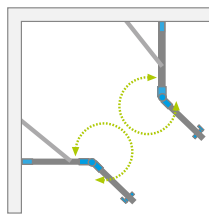

# Nes PTD

Profile finish:  
Данное изделие доступно с фурнитурой цвета:

01 Chrome 54 Black  
01 Хром 54 Черный

Nes PTD + shower board, душевая плита

Shower enclosure set consists of 2 parts: shower doors and walls. Please specify all the article numbers when placing an order.  
В заказе надо указать 2 номера артикулов: двери кабины и комплекта стенок.