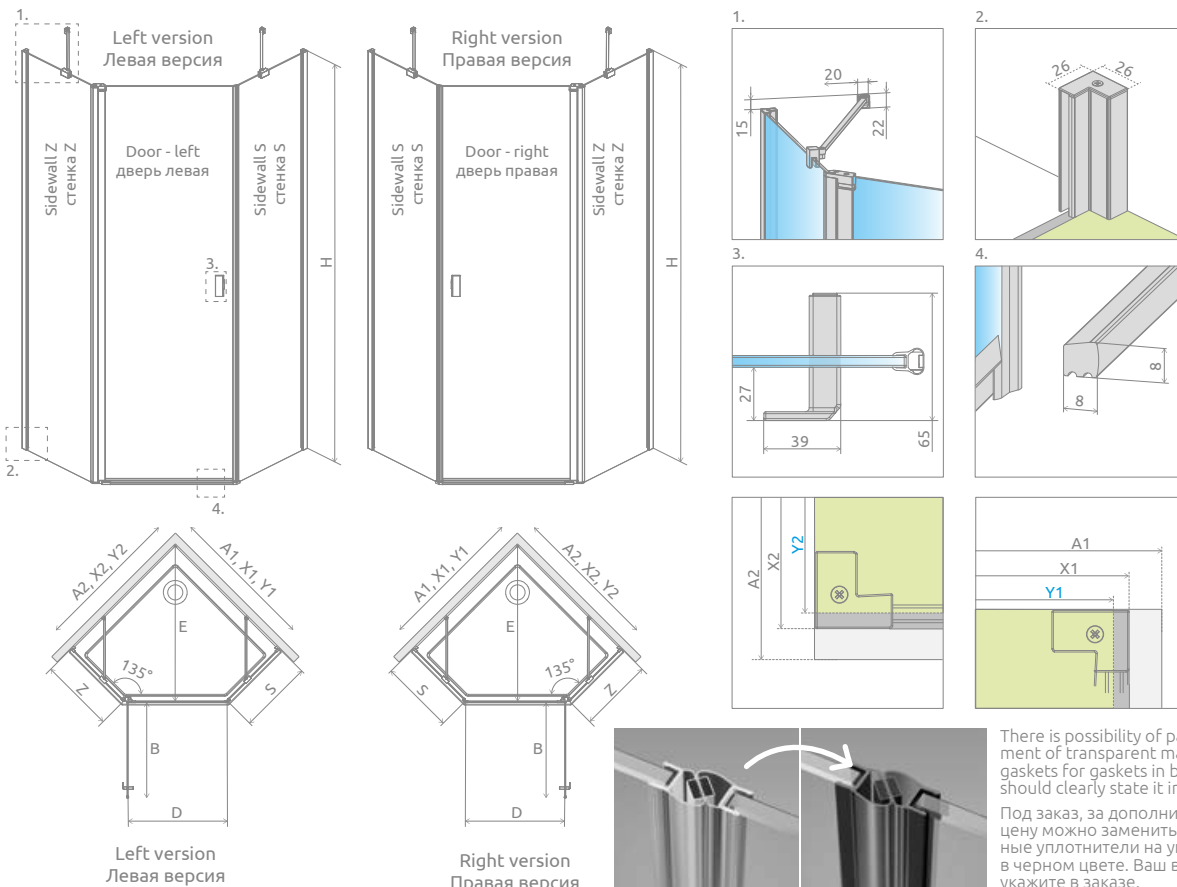

There is possibility of paid replacement of transparent magnetic gaskets for gaskets in black. You should clearly state it in the order.
Под заказ, за дополнительную цену можно заменить стандартные уплотнители на уплотнители в черном цвете. Ваш выбор укажите в заказе.

Model | Модель	A1	A2	X1	X2	Y1	Y2	B	Z	S	D	E	H
PTJ 80Z×80S	800	800	775-790	775-790	770-785	770-785	577	332-347	334-349	570	772-793	2000
PTJ 80Z×90S	800	900	775-790	875-890	770-785	870-885	577	332-347	434-449	570	842-863	2000
PTJ 80Z×100S	800	1000	775-790	975-990	770-785	970-985	577	332-347	535-549	570	913-934	2000
PTJ 90Z×80S	900	800	875-890	775-790	870-885	770-785	577	432-447	334-349	570	842-863	2000
PTJ 90Z×90S	900	900	875-890	875-890	870-885	870-885	577	432-447	434-449	570	913-934	2000
PTJ 90Z×100S	900	1000	875-890	975-990	870-885	970-985	577	432-447	535-549	570	984-1005	2000
PTJ 100Z×80S	1000	800	975-990	775-790	970-985	770-785	577	532-547	334-349	570	913-934	2000
PTJ 100Z×90S	1000	900	975-990	875-890	970-985	870-885	577	532-547	434-449	570	984-1005	2000
PTJ 100Z×100S	1000	1000	975-990	975-990	970-985	970-985	577	532-547	535-549	570	1054-1075	2000

ADDITIONAL OPTIONS | ДОПОЛНИТЕЛЬНЫЕ ОПЦИИ

MADE TO MEASURE p. 10 ПОД ЗАКАЗ стр. 36	GLASS VARIANTS p. 14 ВАРИАНТЫ ЦВЕТА СТЕКЛА стр. 40	ENGRAVING ON GLASS p. 54 ГРАВИРОВКА НА СТЕКЛЕ стр. 55	EXTENSION PROFILES p. 24 РАСШИРИТЕЛЬНЫЕ ПРОФИЛИ стр. 50	TOWEL HANGER p. 19 ДЕРЖАТЕЛЬ ДЛЯ ПОЛОТЕНЕЦ стр. 45	MAXIMUM HEIGHT p. 21 МАКСИМАЛЬНАЯ ВЫСОТА стр. 47	SHOWER BOARDS p. 592 ТРАПЫ И ДУШЕВЫЕ ПЛИТЫ стр. 592	MAGNETIC GASKETS REPLACEMENT POSSIBILITY p. 590 ЗАМЕНА УПЛОТНИТЕЛЕЙ стр. 590	ACCESSORIES p. 590 АКСЕССУАРЫ стр. 590