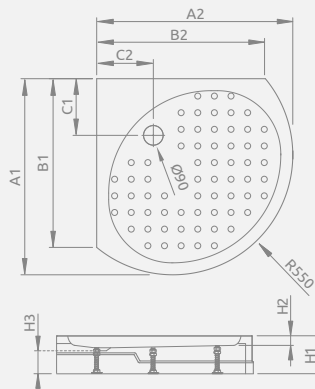

## PATMOS B

Shower tray with a removable panel, siphon outlet  $\varnothing 90$  mm, installing frame included, recommended siphons TB21, TBXS, 690 P.

Поддон со съемной панелью, отверстие под сифон  $\varnothing 90$  мм, ножки в комплекте, рекомендуемые сифоны TB21, TBXS, 690 P.

PATMOS B	A1	A2	B1	B2	C1	C2	H1	H2	H3
90 x 90	900	900	780	780	260	260	160	20	80

## RODOS B Compact

Shower tray with an integrated panel, siphon outlet  $\varnothing 90$  mm, installing legs included, recommended siphons TB90, TB21, TBXS, 690 P.

Цельнолитой поддон, отверстие под сифон  $\varnothing 90$  мм, ножки в комплекте, рекомендуемые сифоны TB90, TB21, TBXS, 690 P.

\*Dimensions of bottom base of shower tray  
\*Размер нижней части поддона

RODOS B Compact	A1	A2	B1	B2	C1	C2	H1	H2	H3
90x90	910*	910*	780	780	270	270	165	20	90