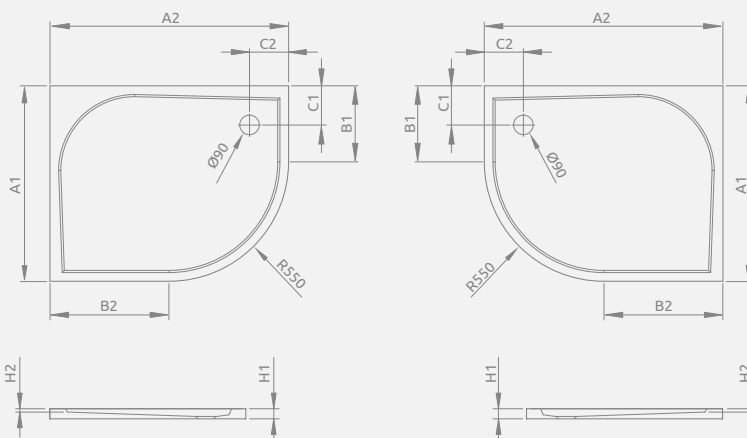

\*Dimensions of bottom base of shower tray  
\*Размер нижней части поддона

RODOS B Compact	A1	A2	B1	B2	C1	C2	H1	H2	H3
90x90	910*	910*	780	780	270	270	165	20	90

## DELOS E

To be installed on floor (without legs), siphon outlet  $\varnothing 90$  mm, recommended siphons TB90, TB21, TBXS, R500, R580, R510, R400 SLIM, R400W SLIM, 690P.

Поддон для монтажа непосредственно на пол (необходимо приклеить на раствор или пену с низким коэффициентом расширения), отверстие под сифон  $\varnothing 90$  мм, рекомендуемые сифоны TB90, TB21, TBXS, R500, R580, R510, R400 SLIM, R400W SLIM, 690P.

The possibility of buying legs. Details on p. 582.

Доступны дополнительные ножки – см. стр. 582.

Left version  
Левая версия

Right version  
Правая версия

DELOS E	A1	A2	B1	B2	C1	C2	H1	H2
90x80	800	900	250	350	180	180	45	12