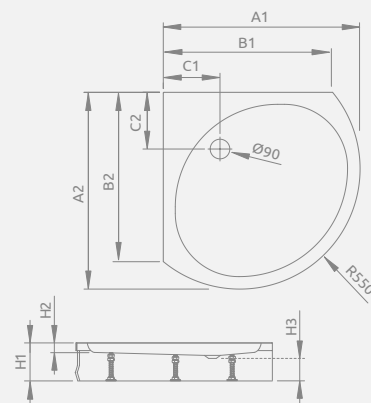

## PATMOS B

Shower tray with a removable panel, siphon outlet  $\varnothing 90$  mm, installing frame included, recommended siphons TB21, TBXS, 690 P.

Поддон со съемной панелью, отверстие под сифон  $\varnothing 90$  мм, ножки в комплекте, рекомендуемые сифоны TB21, TBXS, 690 P.

PATMOS B	A1	A2	B1	B2	C1	C2	H1	H2	H3
90 x 90	900	900	780	780	260	260	160	20	80

## RODOS B Compact

Shower tray with an integrated panel, siphon outlet  $\varnothing 90$  mm, installing legs included, recommended siphons TB90, TB21, TBXS, 690 P.

Цельнолитой поддон, отверстие под сифон  $\varnothing 90$  мм, ножки в комплекте, рекомендуемые сифоны TB90, TB21, TBXS, 690 P.

\*Dimensions of bottom base of shower tray  
\*Размер нижней части поддона

RODOS B Compact	A1	A2	B1	B2	C1	C2	H1	H2	H3
90x90	910*	910*	780	780	270	270	165	20	90