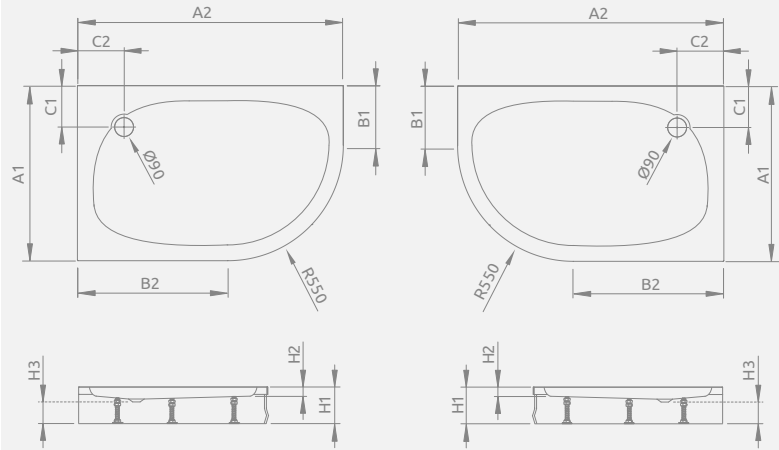

Left version
Левая версия

Right version
Правая версия

Model Модель	Art. No. № арт.
PATMOS E 100×80 L	4P81155-03L
PATMOS E 100×80 R	4P81155-03R
PATMOS E 120×90 L	4P91217-03L
PATMOS E 120×90 R	4P91217-03R

■ PATMOS E

Shower tray with a removable panel, siphon outlet \varnothing 90 mm, installing frame included, recommended siphons TB21, TBXS, 690 P.

Поддон со съемной панелью, отверстие под сифон \varnothing 90 мм, ножки в комплекте, рекомендуемые сифоны TB21, TBXS, 690 P.

Left version
Левая версия

Right version
Правая версия

PATMOS E	A1	A2	B1	B2	C1	C2	H1	H2	H3
100×80	800	1000	250	450	260	260	160	20	80
120×90	900	1200	350	650	290	290	160	20	80

Left version
Левая версия

Right version
Правая версия

Model Модель	Art. No. № арт.
LAROS E Compact 100×80 L	SLE81017-01L
LAROS E Compact 100×80 R	SLE81017-01R

■ LAROS E Compact

Shower tray with an integrated panel, siphon outlet \varnothing 90 mm, installing legs included, recommended siphons TB90, TB21, TBXS, R500, R580, R510, 690 P.