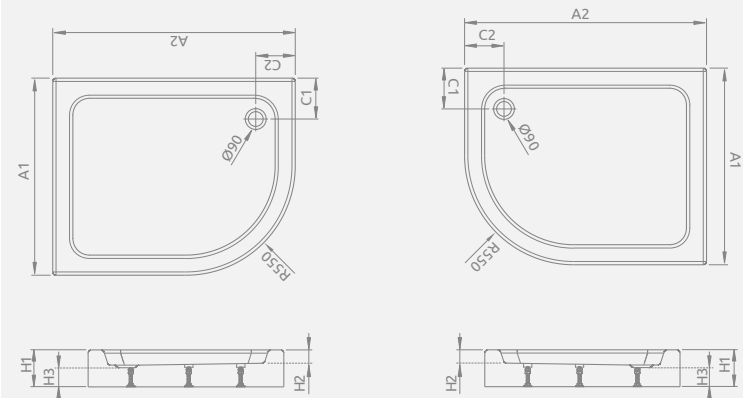

■ PATMOS E

Shower tray with a removable panel, siphon outlet \varnothing 90 mm, installing frame included, recommended siphons TB21, TBXS, 690 P.

Поддон со съемной панелью, отверстие под сифон \varnothing 90 мм, ножки в комплекте, рекомендуемые сифоны TB21, TBXS, 690 P.

Left version
Левая версия

Right version
Правая версия

PATMOS E	A1	A2	B1	B2	C1	C2	H1	H2	H3
100×80	800	1000	250	450	260	260	160	20	80
120×90	900	1200	350	650	290	290	160	20	80

Left version
Левая версия

Right version
Правая версия

Model Модель	Art. No. № арт.
LAROS E Compact 100×80 L	SLE81017-01L
LAROS E Compact 100×80 R	SLE81017-01R

■ LAROS E Compact

Shower tray with an integrated panel, siphon outlet \varnothing 90 mm, installing legs included, recommended siphons TB90, TB21, TBXS, R500, R580, R510, 690 P.

Цельнолитой поддон, отверстие под сифон \varnothing 90 мм, ножки в комплекте, рекомендуемые сифоны TB90, TB21, TBXS, R500, R580, R510, 690 P.

Left version
Левая версия

Right version
Правая версия

LAROS E	A1	A2	C1	C2	H1	H2	H3
100×80	800	1000	190	190	170	55	90