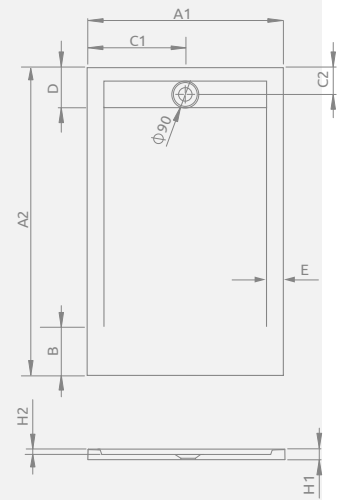

## TEOS F

To be installed on floor, siphon outlet  $\varnothing$  90 mm, recommended siphon HS1. The shower tray can be cut to the individual sizes (more details on p. 552).

Поддон для монтажа непосредственно на пол. Отверстие под сифон  $\varnothing$  90 мм, рекомендуемый сифон HS1.

Индивидуальные размеры доступны под заказ (больше информации на стр. 552).

TEOS F	A1	A2	B	C1	C2	D	E	H1	H2
90x80	800	900	150	400	125	200	60	40	20
100x70	700	1000	250	350	125	200	60	40	20
100x80	800	1000	250	400	125	200	60	40	20
100x90	900	1000	250	450	125	200	60	40	20
110x80	800	1100	150	400	125	200	60	40	20
110x90	900	1100	150	450	125	200	60	40	20
120x70	700	1200	250	350	125	200	60	40	20
120x80	800	1200	250	400	125	200	60	40	20
120x90	900	1200	250	450	125	200	60	40	20
120x100	1000	1200	250	500	125	200	60	40	20
130x80	800	1300	150	400	125	200	60	40	20
130x90	900	1300	150	450	125	200	60	40	20
140x70	700	1400	250	350	125	200	60	40	20
140x80	800	1400	250	400	125	200	60	40	20
140x90	900	1400	250	450	125	200	60	40	20
140x100	1000	1400	250	500	125	200	60	40	20
150x80	800	1500	150	400	125	200	60	40	20
150x90	900	1500	150	450	125	200	60	40	20
160x70	700	1600	250	350	125	200	60	40	20
160x80	800	1600	250	400	125	200	60	40	20
160x90	900	1600	250	450	125	200	60	40	20
160x100	1000	1600	250	500	125	200	60	40	20
180x70	700	1800	250	350	125	200	60	40	20
180x80	800	1800	250	400	125	200	60	40	20
180x90	900	1800	250	450	125	200	60	40	20
180x100	1000	1800	250	500	125	200	60	40	20
210x70	700	2100	350	350	125	200	60	40	20
210x80	800	2100	350	400	125	200	60	40	20
210x90	900	2100	350	450	125	200	60	40	20
210x100	1000	2100	350	500	125	200	60	40	20