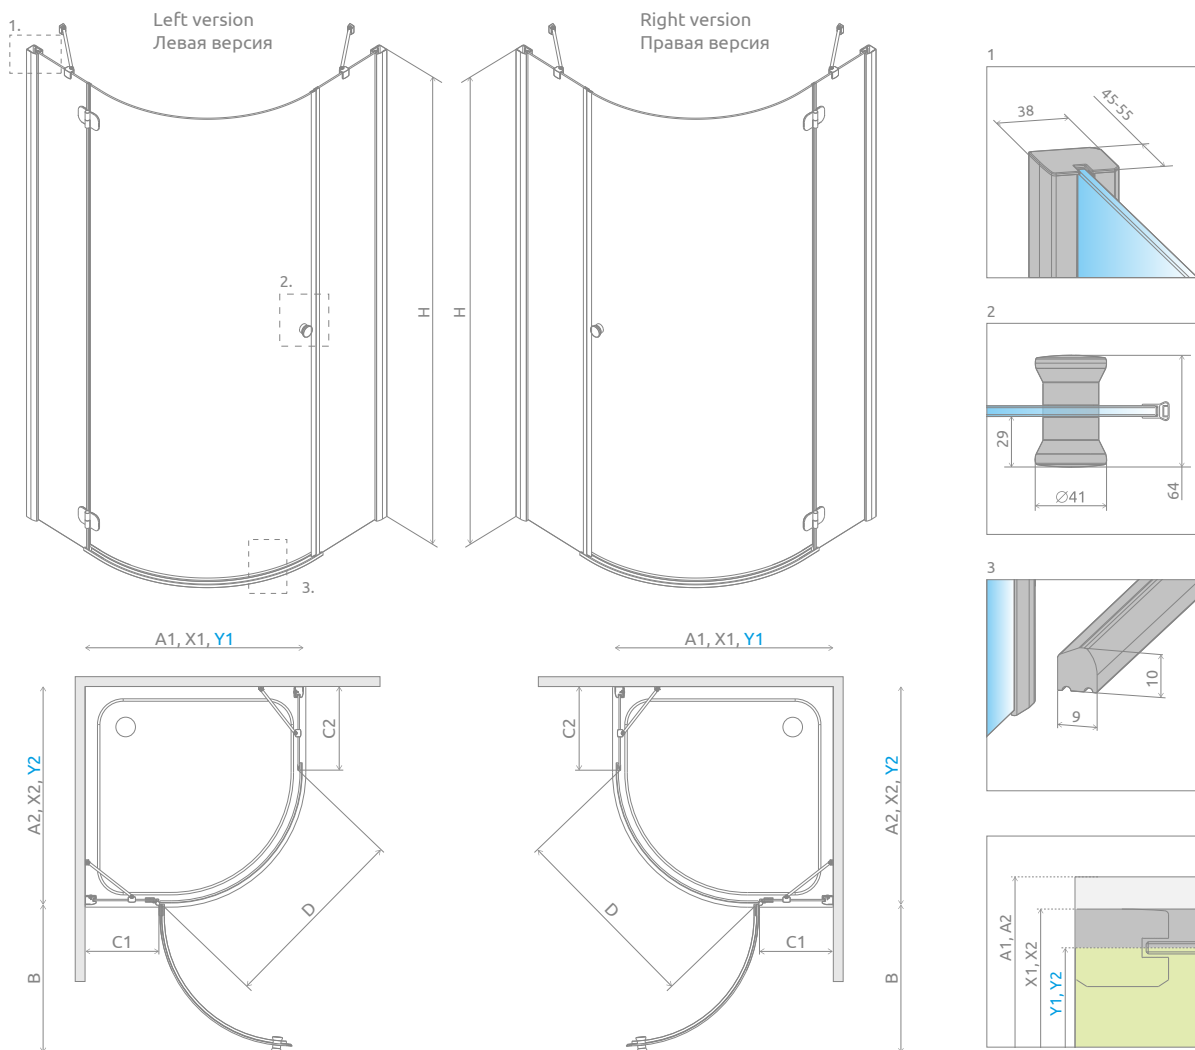

Torrenta PDJ

Torrenta PDJ + Delos A

Profile finish:
Данное изделие доступно с фурнитурой цвета:

01 Chrome
01 Хром

Model Модель	Tray width (A1×A2) Ширина поддона (A1×A2)	Dimension to the glass panel axis (Y1×Y2) Размер к оси стекла (Y1×Y2)	Height (H) Высота (H)	TRANSPARENT GLASS ПРОЗРАЧНОЕ СТЕКЛО	GLASS FINISH ЦВЕТ СТЕКЛА
				Art. No. № арт.	Graphite Графитовое Art. No. № арт.
PDJ 80×80 L	800×800	771-781× 771-781	1850	31710-01-01N	31710-01-05N
PDJ 80×80 R	800×800	771-781× 771-781	1850	31810-01-01N	31810-01-05N
PDJ 90×90 L	900×900	871-881× 871-881	1850	31700-01-01N	31700-01-05N
PDJ 90×90 R	900×900	871-881× 871-881	1850	31800-01-01N	31800-01-05N

Model Модель	A1	A2	X1	X2	Y1	Y2	B	C1	C2	D	H
PDJ 80x80	800	800	790-800	790-800	771-781	771-781	600	206-216	240-250	800	1850
PDJ 90x90	900	900	890-900	890-900	871-881	871-881	600	306-316	340-350	800	1850

Extension profiles, horizontal gaskets Расширительные профили, горизонтальные уплотнители		Art. No. № арт.
	U Profile +2 cm профиль П-образный +2 см	P01-110185001
	U Profile +4 cm Профиль П-образный +4 см	P01-111185001
	Horizontal gasket for assembly without a threshold strip - left Горизонтальный уплотнитель для монтажа без порога - левый	007-106700300
	Horizontal gasket for assembly without a threshold strip - right Горизонтальный уплотнитель для монтажа без порога - правый	007-106700400