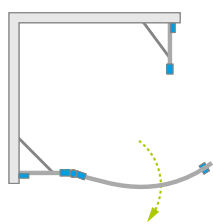

Torrenta PDJ

Torrenta PDJ + Delos A

Profile finish:
Данное изделие доступно с фурнитурой цвета:

01 Chrome
01 Хром

Model Модель	Tray width (A1×A2) Ширина поддона (A1×A2)	Dimension to the glass panel axis (Y1×Y2) Размер к оси стекла (Y1×Y2)	Height (H) Высота (H)	TRANSPARENT GLASS ПРОЗРАЧНОЕ СТЕКЛО	GLASS FINISH ЦВЕТ СТЕКЛА
				Art. No. № арт.	Graphite Графитовое Art. No. № арт.
PDJ 80×80 L	800×800	771-781× 771-781	1850	31710-01-01N	31710-01-05N
PDJ 80×80 R	800×800	771-781× 771-781	1850	31810-01-01N	31810-01-05N
PDJ 90×90 L	900×900	871-881× 871-881	1850	31700-01-01N	31700-01-05N
PDJ 90×90 R	900×900	871-881× 871-881	1850	31800-01-01N	31800-01-05N

Model Модель	A1	A2	X1	X2	Y1	Y2	B	C1	C2	D	H
PDJ 80x80	800	800	790-800	790-800	771-781	771-781	600	206-216	240-250	800	1850
PDJ 90x90	900	900	890-900	890-900	871-881	871-881	600	306-316	340-350	800	1850