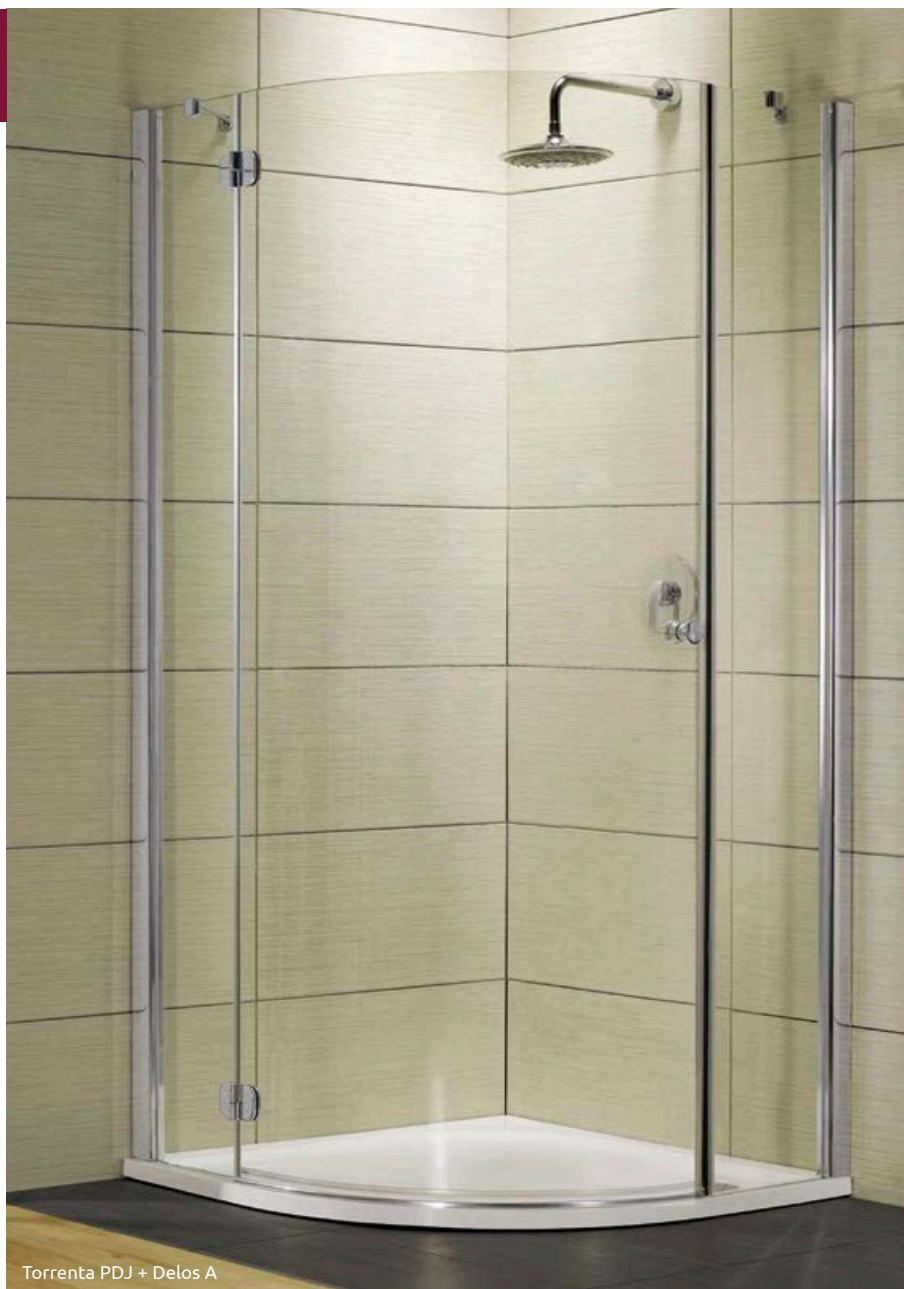

Torrenta PDJ

Torrenta PDJ + Delos A

Profile finish:
Данное изделие доступно с фурнитурой цвета:

01 Chrome
01 Хром

Model Модель	Tray width (A1×A2) Ширина поддона (A1×A2)	Dimension to the glass panel axis (Y1×Y2) Размер к оси стекла (Y1×Y2)	Height (H) Высота (H)	TRANSPARENT GLASS ПРОЗРАЧНОЕ СТЕКЛО	GLASS FINISH ЦВЕТ СТЕКЛА
				Art. No. № арт.	Graphite Графитовое Art. No. № арт.
PDJ 80×80 L	800×800	771-781× 771-781	1850	31710-01-01N	31710-01-05N
PDJ 80×80 R	800×800	771-781× 771-781	1850	31810-01-01N	31810-01-05N
PDJ 90×90 L	900×900	871-881× 871-881	1850	31700-01-01N	31700-01-05N
PDJ 90×90 R	900×900	871-881× 871-881	1850	31800-01-01N	31800-01-05N