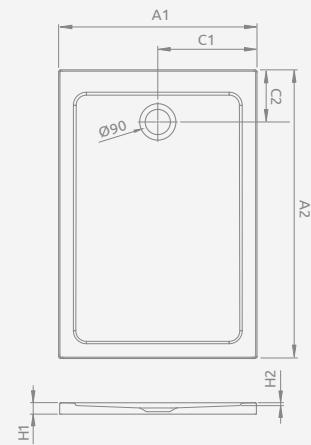

White

White stone

Cashmere stone

Anthracite stone

Black stone

DOROS F

Shower tray with an integrated panel, siphon outlet \varnothing 90 mm, installing legs included, recommended siphons TB90, TB21, TBXS, 690 P, R500, R580, R583, R510, R400 SLIM PLUS, R400W SLIM.

The possibility of buying legs. Details on p. 454.

DOROS F	A1	A2	C1	C2	H1	H2
90x70	700	900	350	220	55	12
100x70	700	1000	350	220	55	12
100x80	800	1000	400	220	55	12
120x70	700	1200	350	220	55	12
120x80	800	1200	400	220	55	12
120x90	900	1200	450	220	55	12
130x80	800	1300	400	220	55	12
140x80	800	1400	400	220	55	12
140x90	900	1400	450	220	55	12
140x100	1000	1400	500	220	55	12
150x80	800	1500	400	220	55	12
150x90	900	1500	450	220	55	12
160x80	800	1600	400	220	55	12
160x90	900	1600	450	220	55	12